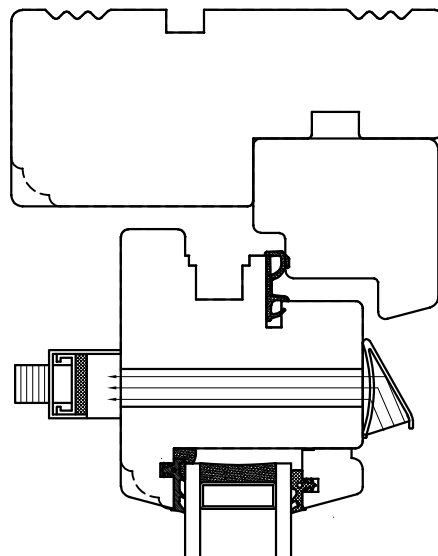

Klikventil på udadgående vindue med aftræk i fals

Biobeventil i drejekip overramme

Biobeventil i indadgående dørramme

 <p>STM Vinduer A/S Kassebølvej 3 5900 Rudkøbing Tlf.: 63 51 16 09 post@stmvinduer.dk www.stmvinduer.dk</p>	Type:	SAPINO	Tegn. nr.	VE-0010
	Emne:	Friskluftventiler	Målskala	1 : 2
			Dato	30.11.2021
			Rev. nr. / Dato	/
			Int.	LM
© STM Vinduer A/S. This material is the property of and copyright protected by STM Vinduer A/S				