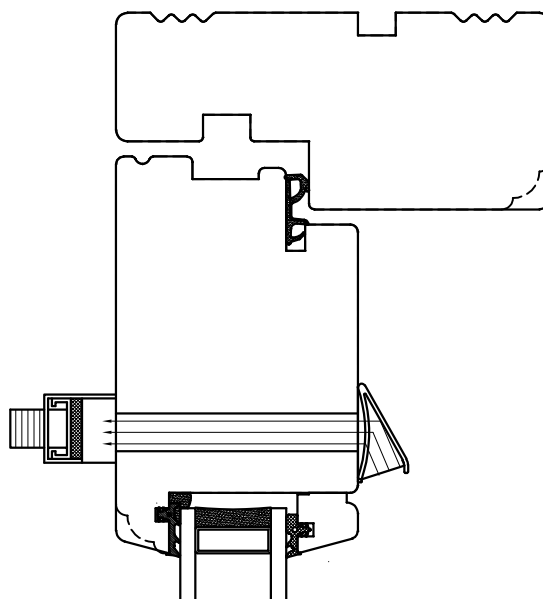

Klikventil på udadgående vindue med aftræk i fals

Biobeventil i drejekip overramme

Biobeventil i indadgående dørramme

 <p>STM Vinduer A/S Kassebølvej 3 5900 Rudkøbing Tlf.: 63 51 16 09 post@stmvinduer.dk www.stmvinduer.dk</p>	Type:	SAPINO	Tegn. nr.	VE-0010
	Emne:	Friskluftventiler	Målskala	1 : 2
			Dato	30.11.2021
			Rev. nr. / Dato	/
			Int.	LM
© STM Vinduer A/S. This material is the property of and copyright protected by STM Vinduer A/S				