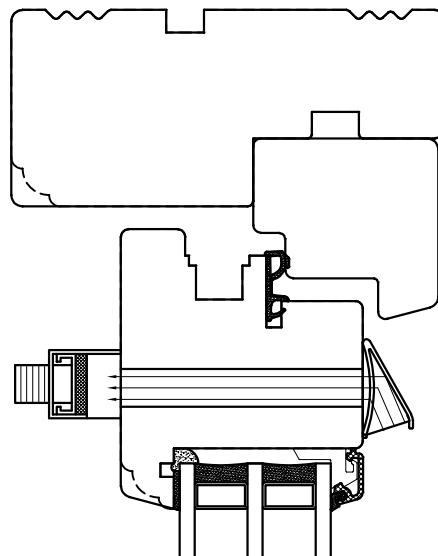

**Klikventil på udadgående vindue med aftræk i fals**

**Biobeventil i drejekip overramme**

**Biobeventil i indadgående dørramme**

	<b>STM Vinduer A/S</b> Kassebølvej 3 5900 Rudkøbing  Tlf.: 63 51 16 09 mail@stmvinduer.dk www.stmvinduer.dk	Type:	SAPINO A	Tegn. nr.	<b>VE-001</b>
		Emne:	Friskluftventiler	Målskala	1 : 2
				Dato	04.11.2021
				Rev. nr. / Dato	/
				Int.	LM
<small>© STM Vinduer A/S. This material is the property of and copyright protected by STM Vinduer A/S</small>					