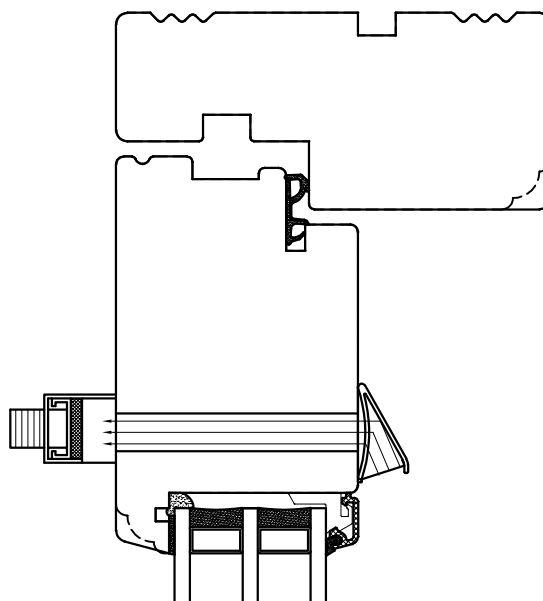

**Klikventil på udadgående vindue med aftræk i fals**

**Biobeventil i drejekip overramme**

**Biobeventil i indadgående dørramme**

	<b>STM Vinduer A/S</b> Kassebølvej 3 5900 Rudkøbing  Tlf.: 63 51 16 09 mail@stmvinduer.dk www.stmvinduer.dk	Type:	SAPINO A	Tegn. nr.	<b>VE-001</b>
		Emne:	Friskluftventiler	Målskala	1 : 2
				Dato	04.11.2021
				Rev. nr. / Dato	/
				Int.	LM
<small>© STM Vinduer A/S. This material is the property of and copyright protected by STM Vinduer A/S</small>					