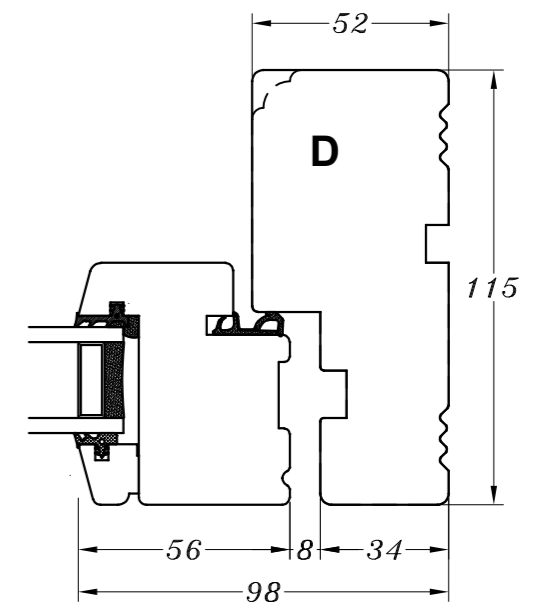

Profilkehling

 STM vinduer A/S Kassebølvej 3 5900 Rudkøbing Tlf.: 63 51 16 09 post@stmvinduer.dk www.stmvinduer.dk	Type:	SAPINO	Tegn. nr.	VB-0010
	Emne:	Vendbart vindue	Målskala	-
			Dato	30.11.2021
			Rev. nr. / Dato	/
			Int.	LM
© STM Vinduer A/S. This material is the property of and copyright protected by STM Vinduer A/S				