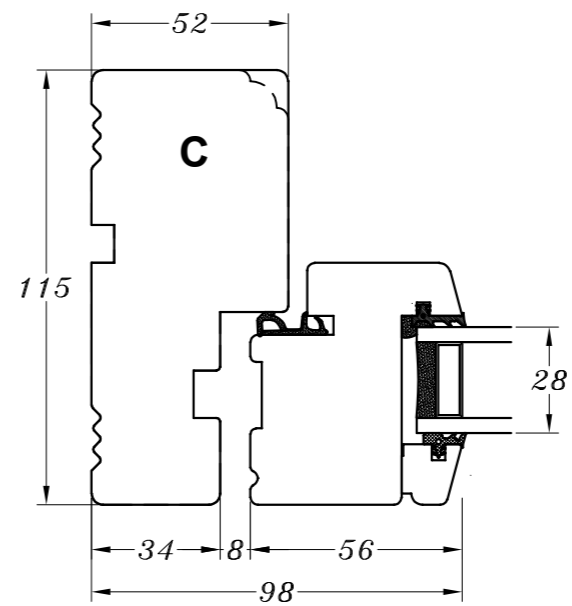

Profilkehling

 STM vinduer A/S Kassebølvej 3 5900 Rudkøbing Tlf.: 63 51 16 09 post@stmvinduer.dk www.stmvinduer.dk	Type:	SAPINO	Tegn. nr.	VB-0010
	Emne:	Vendbart vindue	Målskala	-
			Dato	30.11.2021
			Rev. nr. / Dato	/
			Int.	LM
© STM Vinduer A/S. This material is the property of and copyright protected by STM Vinduer A/S				