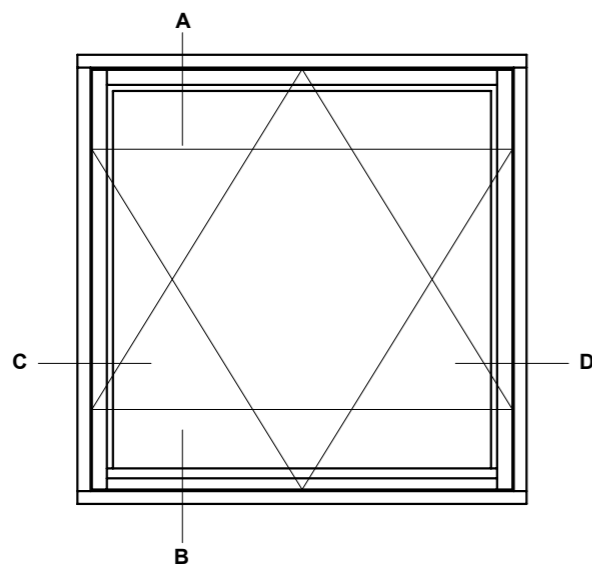

Profilkehling

 STM vinduer A/S Kassebølvej 3 5900 Rudkøbing Tlf.: 63 51 16 09 post@stmvinduer.dk www.stmvinduer.dk	Type:	SAPINO	Tegn. nr.	VB-0010
	Emne:	Vendbart vindue	Målskala	-
			Dato	30.11.2021
			Rev. nr. / Dato	/
			Int.	LM
© STM Vinduer A/S. This material is the property of and copyright protected by STM Vinduer A/S				