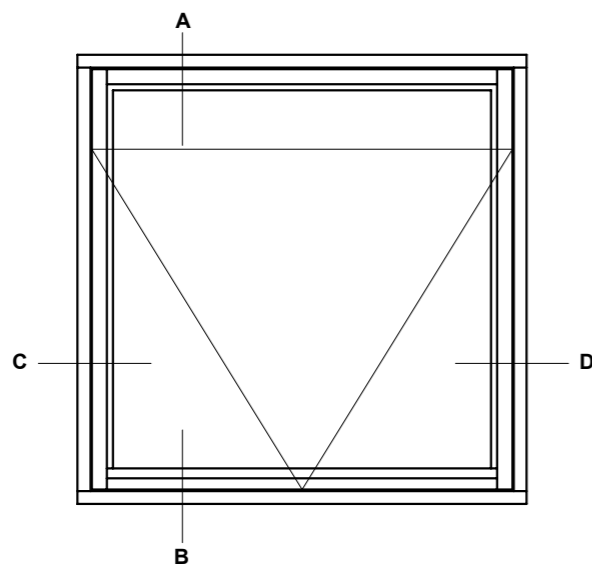

**Profilkehling**

 <b>STM Vinduer A/S</b> Kassebølvej 3 5900 Rudkøbing Tlf.: 63 51 16 09 post@stmvinduer.dk www.stmvinduer.dk	Type:	SAPINO	Tegn. nr.	<b>TS-0010</b>
	Emne:	Topstyret vindue	Målskala	-
			Dato	30.11.2021
			Rev. nr. / Dato	/
			Int.	LM
© STM Vinduer A/S. This material is the property of and copyright protected by STM Vinduer A/S				