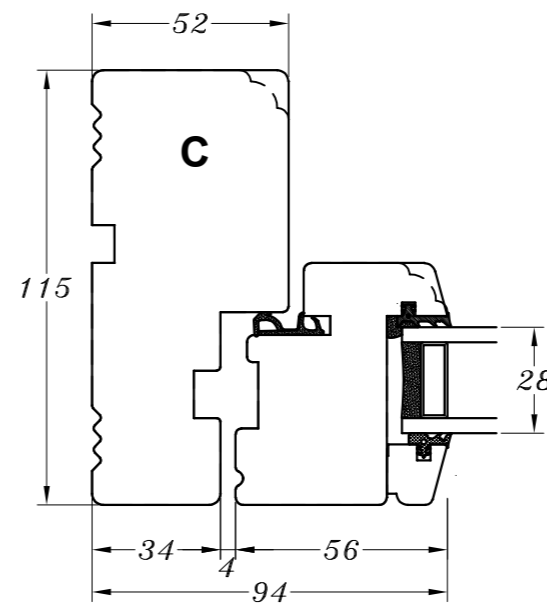

**Profilkehling**

 <b>STM Vinduer A/S</b> Kassebølvej 3 5900 Rudkøbing Tlf.: 63 51 16 09 post@stmvinduer.dk www.stmvinduer.dk	Type:	SAPINO	Tegn. nr.	<b>TS-0010</b>
	Emne:	Topstyret vindue	Målskala	-
			Dato	30.11.2021
			Rev. nr. / Dato	/
			Int.	LM
© STM Vinduer A/S. This material is the property of and copyright protected by STM Vinduer A/S				