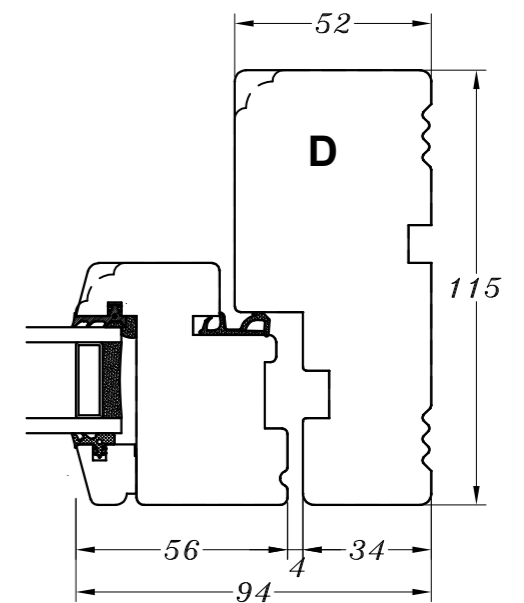

**Profilkehling**

 <b>STM Vinduer A/S</b> Kassebølvej 3 5900 Rudkøbing Tlf.: 63 51 16 09 post@stmvinduer.dk www.stmvinduer.dk	Type:	SAPINO	Tegn. nr.	<b>TS-0010</b>
	Emne:	Topstyret vindue	Målskala	-
			Dato	30.11.2021
			Rev. nr. / Dato	/
			Int.	LM
© STM Vinduer A/S. This material is the property of and copyright protected by STM Vinduer A/S				