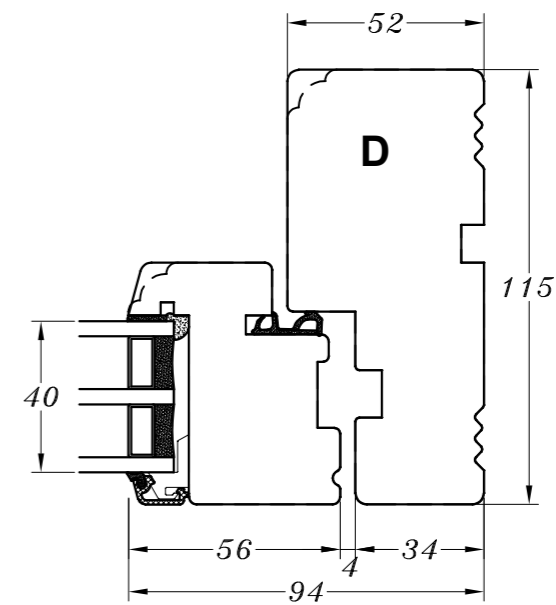

Profilkehling

STM Vinduer A/S  
 Kassebølvej 3  
 5900 Rudkøbing  
 Tlf.: 63 51 16 09  
 mail@stmvinduer.dk  
 www.stmvinduer.dk

Type:	SAPINO A	Tegn. nr.	TS-001
Emne:	Topstyret vindue	Målskala	-
		Dato	28.10.2021
		Rev. nr. / Dato	/
		Int.	LM