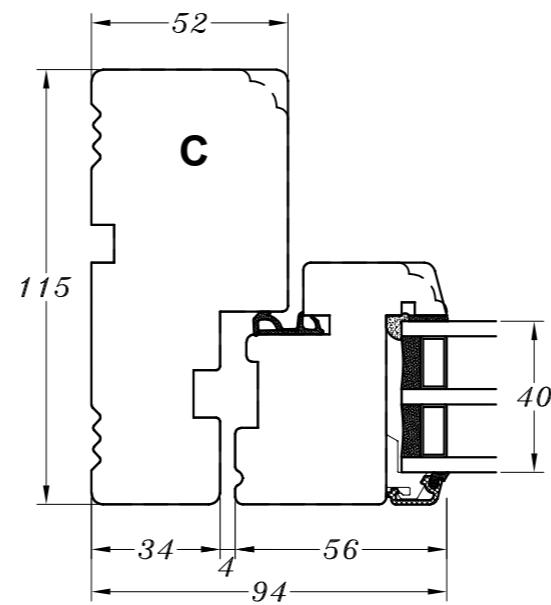

Profilkehling

STM Vinduer A/S  
 Kassebølvej 3  
 5900 Rudkøbing  
 Tlf.: 63 51 16 09  
 mail@stmvinduer.dk  
 www.stmvinduer.dk

Type:	SAPINO A	Tegn. nr.	TS-001
Emne:	Topstyret vindue	Målskala	-
		Dato	28.10.2021
		Rev. nr. / Dato	/
		Int.	LM