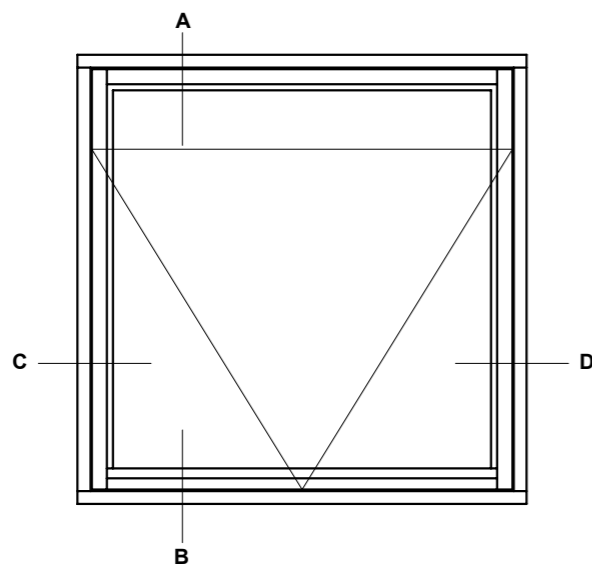

Profilkehling

STM Vinduer A/S  
 Kassebølvej 3  
 5900 Rudkøbing  
 Tlf.: 63 51 16 09  
 mail@stmvinduer.dk  
 www.stmvinduer.dk

Type:	SAPINO A	Tegn. nr.	TS-001
Emne:	Topstyret vindue	Målskala	-
		Dato	28.10.2021
		Rev. nr. / Dato	/
		Int.	LM