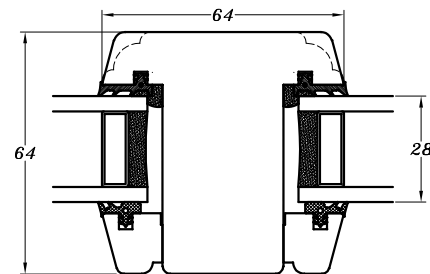

24 mm vandret energisprosse

24 mm lodret energisprosse

42 mm vandret sprosse

42 mm lodret sprosse

64 mm vandret sprosse

64 mm lodret sprosse

105 mm vandret tapstykke

105 mm lodret tapstykke

STM Vinduer A/S
Kassebølvej 3
5900 Rudkøbing
Tlf.: 63 51 16 09
post@stmvinduer.dk
www.stmvinduer.dk

Type: SAPINO
Emne: Sprosser

Tegn. nr.	SP-1000
Målskala	1 : 2
Dato	26.01.2022
Rev. nr. / Dato	/
Int.	LM