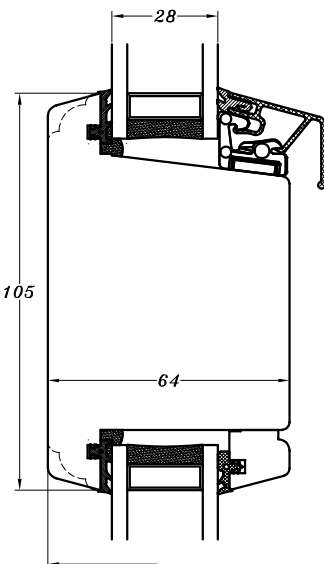

24 mm vandret energisprosse

24 mm lodret energisprosse

42 mm vandret sprosse

42 mm lodret sprosse

64 mm vandret sprosse

64 mm lodret sprosse

105 mm vandret tapstykke

105 mm lodret tapstykke

STM Vinduer A/S
Kassebølvej 3
5900 Rudkøbing
Tlf.: 63 51 16 09
post@stmvinduer.dk
www.stmvinduer.dk

Type: SAPINO
Emne: Sprosser

Tegn. nr.	SP-1000
Målskala	1 : 2
Dato	26.01.2022
Rev. nr. / Dato	/
Int.	LM