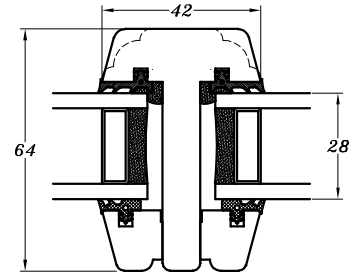

24 mm vandret energisprosse

24 mm lodret energisprosse

42 mm vandret sprosse

42 mm lodret sprosse

64 mm vandret sprosse

64 mm lodret sprosse

105 mm vandret tapstykke

105 mm lodret tapstykke

STM Vinduer A/S
Kassebølvej 3
5900 Rudkøbing
Tlf.: 63 51 16 09
post@stmvinduer.dk
www.stmvinduer.dk

Type: SAPINO
Emne: Sprosser

Tegn. nr.	SP-1000
Målskala	1 : 2
Dato	26.01.2022
Rev. nr. / Dato	/
Int.	LM