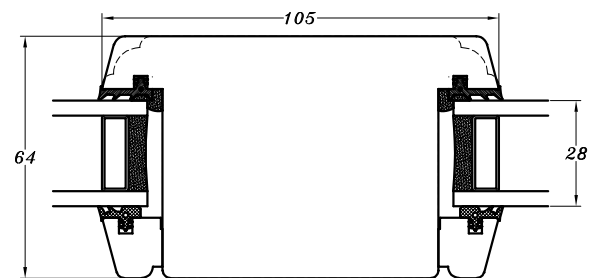

24 mm vandret energisprosse

24 mm lodret energisprosse

42 mm vandret sprosse

42 mm lodret sprosse

64 mm vandret sprosse

64 mm lodret sprosse

105 mm vandret tapstykke

105 mm lodret tapstykke

STM Vinduer A/S
Kassebølvej 3
5900 Rudkøbing
Tlf.: 63 51 16 09
post@stmvinduer.dk
www.stmvinduer.dk

Type: SAPINO
Emne: Sprosser

Tegn. nr.	SP-1000
Målskala	1 : 2
Dato	26.01.2022
Rev. nr. / Dato	/
Int.	LM