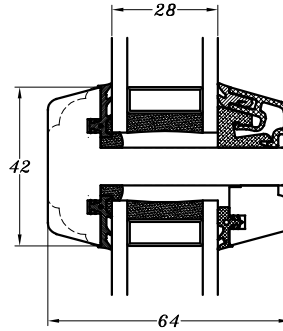

24 mm vandret energisprosse

24 mm lodret energisprosse

42 mm vandret sprosse

42 mm lodret sprosse

64 mm vandret sprosse

64 mm lodret sprosse

105 mm vandret tapstykke

105 mm lodret tapstykke

STM Vinduer A/S
Kassebølvej 3
5900 Rudkøbing
Tlf.: 63 51 16 09
post@stmvinduer.dk
www.stmvinduer.dk

Type: SAPINO
Emne: Sprosser

Tegn. nr.	SP-1000
Målskala	1 : 2
Dato	26.01.2022
Rev. nr. / Dato	/
Int.	LM