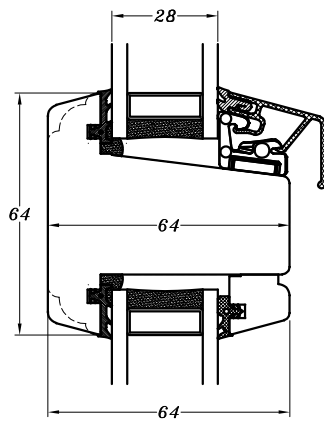

24 mm vandret energisprosse

24 mm lodret energisprosse

42 mm vandret sprosse

42 mm lodret sprosse

64 mm vandret sprosse

64 mm lodret sprosse

105 mm vandret tapstykke

105 mm lodret tapstykke

STM Vinduer A/S
Kassebølvej 3
5900 Rudkøbing
Tlf.: 63 51 16 09
post@stmvinduer.dk
www.stmvinduer.dk

Type: SAPINO
Emne: Sprosser

Tegn. nr.	SP-1000
Målskala	1 : 2
Dato	26.01.2022
Rev. nr. / Dato	/
Int.	LM