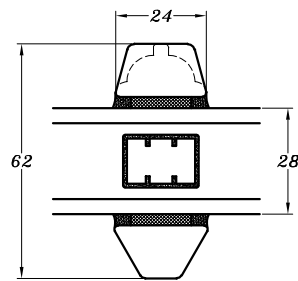

24 mm vandret energisprosse

24 mm lodret energisprosse

42 mm vandret sprosse

42 mm lodret sprosse

64 mm vandret sprosse

64 mm lodret sprosse

105 mm vandret tapstykke

105 mm lodret tapstykke

STM Vinduer A/S
Kassebølvej 3
5900 Rudkøbing
Tlf.: 63 51 16 09
post@stmvinduer.dk
www.stmvinduer.dk

Type: SAPINO
Emne: Sprosser

Tegn. nr.	SP-1000
Målskala	1 : 2
Dato	26.01.2022
Rev. nr. / Dato	/
Int.	LM