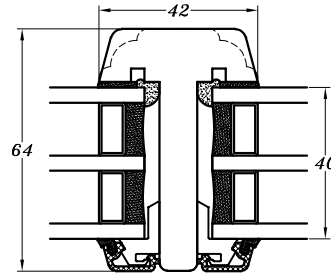

24 mm vandret energisprosse

24 mm lodret energisprosse

42 mm vandret sprosse

42 mm lodret sprosse

64 mm vandret sprosse

64 mm lodret sprosse

105 mm vandret tapstykke

105 mm lodret tapstykke

STM Vinduer A/S
 Kassebølvej 3
 5900 Rudkøbing
 Tlf.: 63 51 16 09
 mail@stmvinduer.dk
 www.stmvinduer.dk

Type: SAPINO A

Emne: Sprosser

Tegn. nr. **SP-100**

Målskala 1 : 2

Dato 26.01.2022

Rev. nr. / Dato /

Int. LM