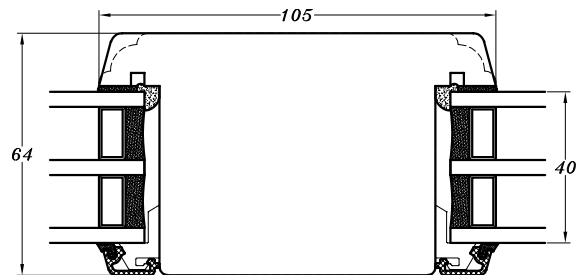

24 mm vandret energisprosse

24 mm lodret energisprosse

42 mm vandret sprosse

42 mm lodret sprosse

64 mm vandret sprosse

64 mm lodret sprosse

105 mm vandret tapstykke

105 mm lodret tapstykke

STM Vinduer A/S
 Kassebølvej 3
 5900 Rudkøbing
 Tlf.: 63 51 16 09
 mail@stmvinduer.dk
 www.stmvinduer.dk

Type: SAPINO A

Emne: Sprosser

Tegn. nr. **SP-100**

Målskala 1 : 2

Dato 26.01.2022

Rev. nr. / Dato /

Int. LM