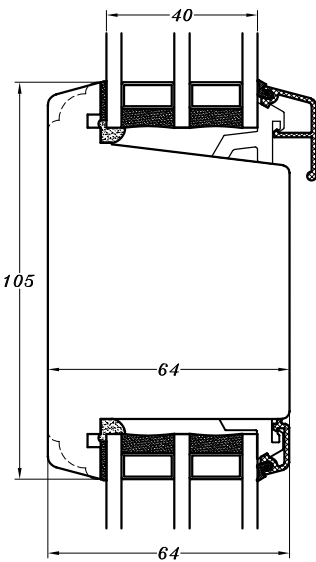

24 mm vandret energisprosse

24 mm lodret energisprosse

42 mm vandret sprosse

42 mm lodret sprosse

64 mm vandret sprosse

64 mm lodret sprosse

105 mm vandret tapstykke

105 mm lodret tapstykke

STM Vinduer A/S
 Kassebølvej 3
 5900 Rudkøbing
 Tlf.: 63 51 16 09
 mail@stmvinduer.dk
 www.stmvinduer.dk

Type: SAPINO A

Emne: Sprosser

Tegn. nr. **SP-100**

Målskala 1 : 2

Dato 26.01.2022

Rev. nr. / Dato /

Int. LM