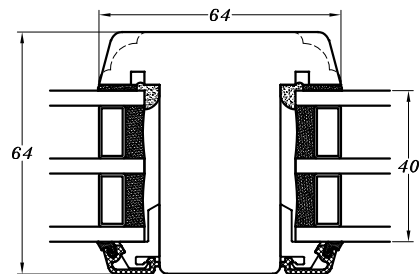

24 mm vandret energisprosse

24 mm lodret energisprosse

42 mm vandret sprosse

42 mm lodret sprosse

64 mm vandret sprosse

64 mm lodret sprosse

105 mm vandret tapstykke

105 mm lodret tapstykke

STM Vinduer A/S
 Kassebølvej 3
 5900 Rudkøbing
 Tlf.: 63 51 16 09
 mail@stmvinduer.dk
 www.stmvinduer.dk

Type: SAPINO A

Emne: Sprosser

Tegn. nr. **SP-100**

Målskala 1 : 2

Dato 26.01.2022

Rev. nr. / Dato /

Int. LM