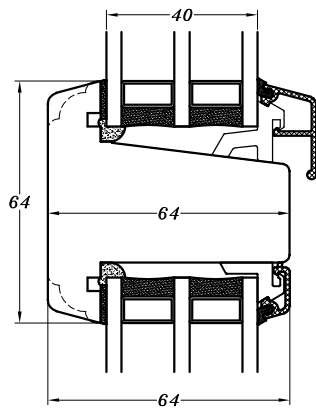

24 mm vandret energisprosse

24 mm lodret energisprosse

42 mm vandret sprosse

42 mm lodret sprosse

64 mm vandret sprosse

64 mm lodret sprosse

105 mm vandret tapstykke

105 mm lodret tapstykke

STM Vinduer A/S
 Kassebølvej 3
 5900 Rudkøbing
 Tlf.: 63 51 16 09
 mail@stmvinduer.dk
 www.stmvinduer.dk

Type: SAPINO A

Emne: Sprosser

Tegn. nr. **SP-100**

Målskala 1 : 2

Dato 26.01.2022

Rev. nr. / Dato /

Int. LM