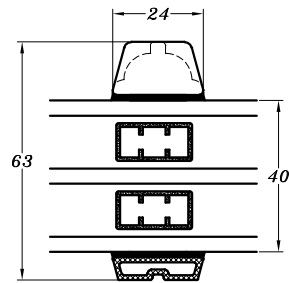

24 mm vandret energisprosse

24 mm lodret energisprosse

42 mm vandret sprosse

42 mm lodret sprosse

64 mm vandret sprosse

64 mm lodret sprosse

105 mm vandret tapstykke

105 mm lodret tapstykke

STM Vinduer A/S
 Kassebølvej 3
 5900 Rudkøbing
 Tlf.: 63 51 16 09
 mail@stmvinduer.dk
 www.stmvinduer.dk

Type: SAPINO A

Emne: Sprosser

Tegn. nr. **SP-100**

Målskala 1 : 2

Dato 26.01.2022

Rev. nr. / Dato /

Int. LM