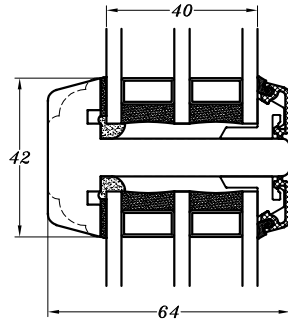

24 mm vandret energisprosse

24 mm lodret energisprosse

42 mm vandret sprosse

42 mm lodret sprosse

64 mm vandret sprosse

64 mm lodret sprosse

105 mm vandret tapstykke

105 mm lodret tapstykke

STM Vinduer A/S
 Kassebølvej 3
 5900 Rudkøbing
 Tlf.: 63 51 16 09
 mail@stmvinduer.dk
 www.stmvinduer.dk

Type: SAPINO A

Emne: Sprosser

Tegn. nr. **SP-100**

Målskala 1 : 2

Dato 26.01.2022

Rev. nr. / Dato /

Int. LM