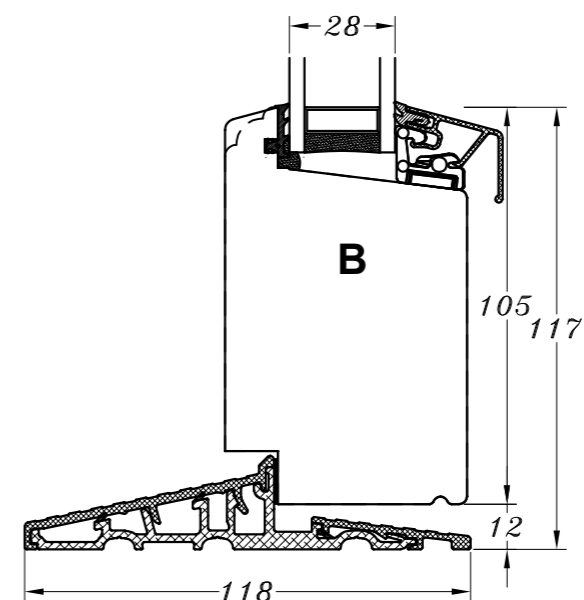

M/ alu.-bundtrin  
(standard)

M/ træ-bundtrin

M/ alu.-bundtrin  
og 1 bundramme

M/ træ-bundtrin  
og 1 bundramme

Profilkehling

|  |       |           |                 |            |
|--|-------|-----------|-----------------|------------|
|  <p>STM Vinduer A/S<br/>Kassebølvej 3<br/>5900 Rudkøbing<br/>Tlf.: 63 51 16 09<br/>post@stmvinduer.dk<br/>www.stmvinduer.dk</p> | Type: | SAPINO    | Tegn. nr.       | SP-0010    |
|  | Emne: | Sideparti | Målskala        | -          |
|  |       |           | Dato            | 30.11.2021 |
|  |       |           | Rev. nr. / Dato | /          |
|  |       |           | Int.            | LM         |
| © STM Vinduer A/S. This material is the property of and copyright protected by STM Vinduer A/S   |       |           |                 |            |