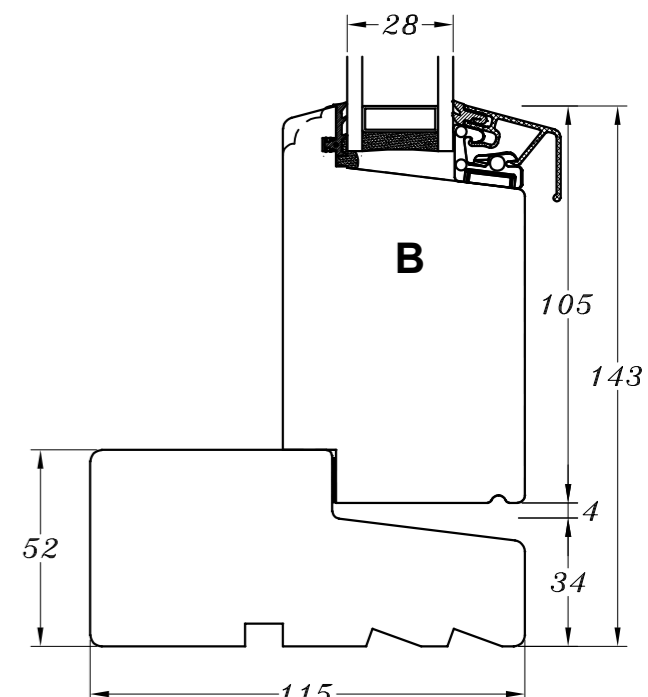

M/ alu.-bundtrin  
(standard)

M/ træ-bundtrin

M/ alu.-bundtrin  
og 1 bundramme

M/ træ-bundtrin  
og 1 bundramme

Profilkehling

|  |       |           |                 |            |
|--|-------|-----------|-----------------|------------|
|  <p>STM Vinduer A/S<br/>Kassebølvej 3<br/>5900 Rudkøbing<br/>Tlf.: 63 51 16 09<br/>post@stmvinduer.dk<br/>www.stmvinduer.dk</p> | Type: | SAPINO    | Tegn. nr.       | SP-0010    |
|  | Emne: | Sideparti | Målskala        | -          |
|  |       |           | Dato            | 30.11.2021 |
|  |       |           | Rev. nr. / Dato | /          |
|  |       |           | Int.            | LM         |
| © STM Vinduer A/S. This material is the property of and copyright protected by STM Vinduer A/S   |       |           |                 |            |