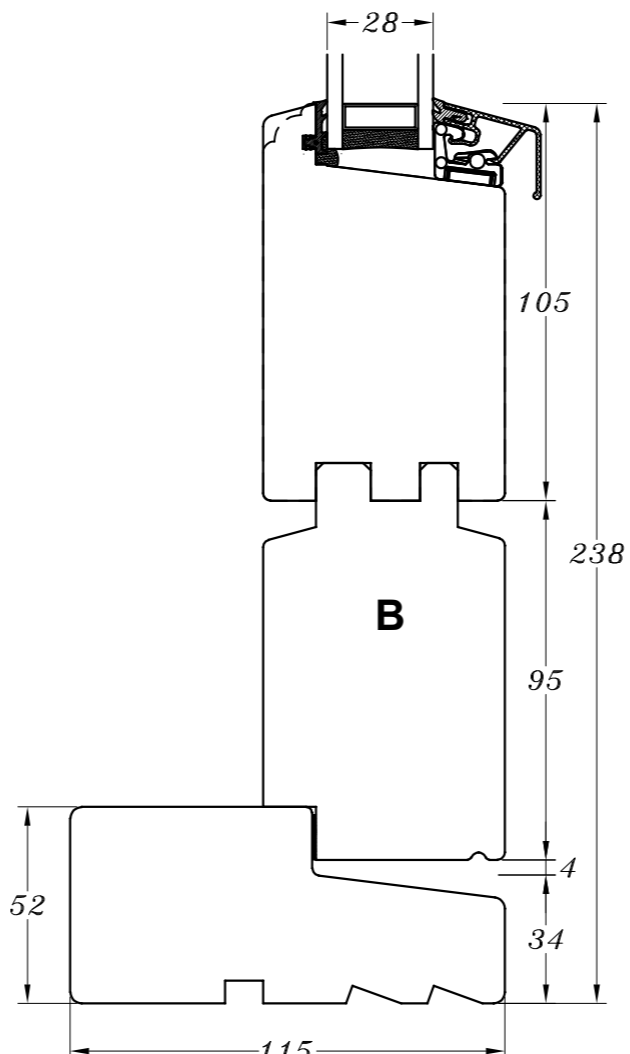

M/ alu.-bundtrin  
(standard)

M/ træ-bundtrin

M/ alu.-bundtrin  
og 1 bundramme

M/ træ-bundtrin  
og 1 bundramme

Profilkehling

|  |       |           |                 |            |
|--|-------|-----------|-----------------|------------|
|  <p>STM Vinduer A/S<br/>Kassebølvej 3<br/>5900 Rudkøbing<br/>Tlf.: 63 51 16 09<br/>post@stmvinduer.dk<br/>www.stmvinduer.dk</p> | Type: | SAPINO    | Tegn. nr.       | SP-0010    |
|  | Emne: | Sideparti | Målskala        | -          |
|  |       |           | Dato            | 30.11.2021 |
|  |       |           | Rev. nr. / Dato | /          |
|  |       |           | Int.            | LM         |
| © STM Vinduer A/S. This material is the property of and copyright protected by STM Vinduer A/S   |       |           |                 |            |