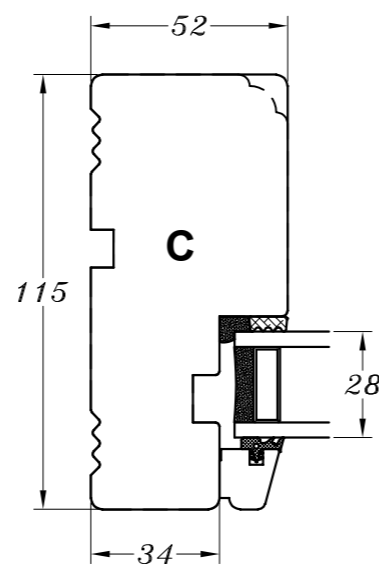

M/ alu.-bundtrin  
(standard)

M/ træ-bundtrin

M/ alu.-bundtrin  
og 1 bundramme

M/ træ-bundtrin  
og 1 bundramme

Profilkehling

|  |       |           |                 |            |
|--|-------|-----------|-----------------|------------|
|  <p>STM Vinduer A/S<br/>Kassebølvej 3<br/>5900 Rudkøbing<br/>Tlf.: 63 51 16 09<br/>post@stmvinduer.dk<br/>www.stmvinduer.dk</p> | Type: | SAPINO    | Tegn. nr.       | SP-0010    |
|  | Emne: | Sideparti | Målskala        | -          |
|  |       |           | Dato            | 30.11.2021 |
|  |       |           | Rev. nr. / Dato | /          |
|  |       |           | Int.            | LM         |
| © STM Vinduer A/S. This material is the property of and copyright protected by STM Vinduer A/S   |       |           |                 |            |