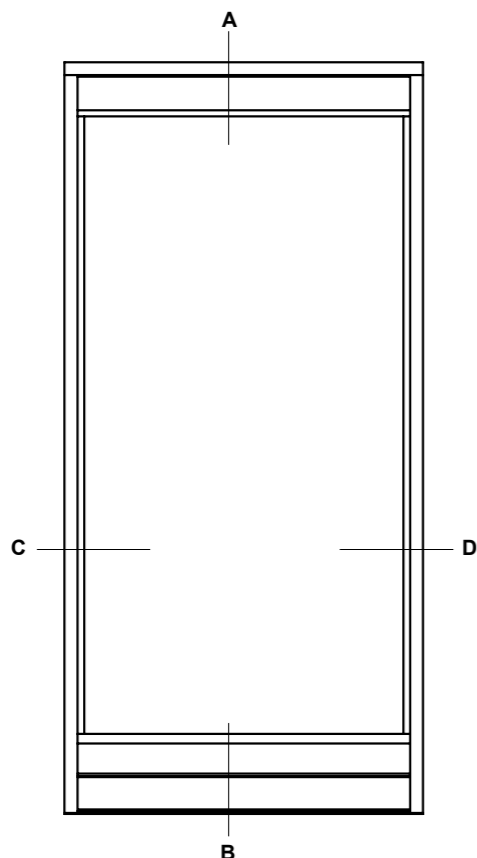

M/ alu.-bundtrin  
(standard)

M/ træ-bundtrin

M/ alu.-bundtrin  
og 1 bundramme

M/ træ-bundtrin  
og 1 bundramme

Profilkehling

|  |       |           |                 |            |
|--|-------|-----------|-----------------|------------|
|  <p>STM Vinduer A/S<br/>Kassebølvej 3<br/>5900 Rudkøbing<br/>Tlf.: 63 51 16 09<br/>post@stmvinduer.dk<br/>www.stmvinduer.dk</p> | Type: | SAPINO    | Tegn. nr.       | SP-0010    |
|  | Emne: | Sideparti | Målskala        | -          |
|  |       |           | Dato            | 30.11.2021 |
|  |       |           | Rev. nr. / Dato | /          |
|  |       |           | Int.            | LM         |
| © STM Vinduer A/S. This material is the property of and copyright protected by STM Vinduer A/S   |       |           |                 |            |