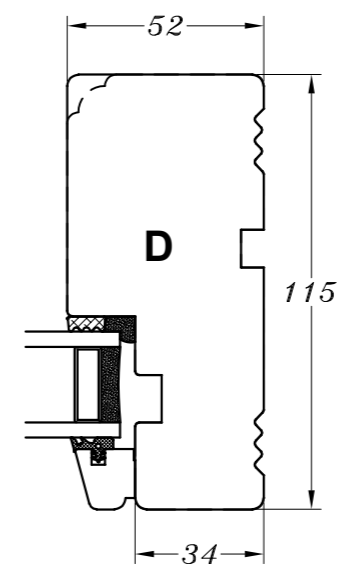

M/ alu.-bundtrin  
(standard)

M/ træ-bundtrin

M/ alu.-bundtrin  
og 1 bundramme

M/ træ-bundtrin  
og 1 bundramme

Profilkehling

|  |       |           |                 |            |
|--|-------|-----------|-----------------|------------|
|  <p>STM Vinduer A/S<br/>Kassebølvej 3<br/>5900 Rudkøbing<br/>Tlf.: 63 51 16 09<br/>post@stmvinduer.dk<br/>www.stmvinduer.dk</p> | Type: | SAPINO    | Tegn. nr.       | SP-0010    |
|  | Emne: | Sideparti | Målskala        | -          |
|  |       |           | Dato            | 30.11.2021 |
|  |       |           | Rev. nr. / Dato | /          |
|  |       |           | Int.            | LM         |
| © STM Vinduer A/S. This material is the property of and copyright protected by STM Vinduer A/S   |       |           |                 |            |