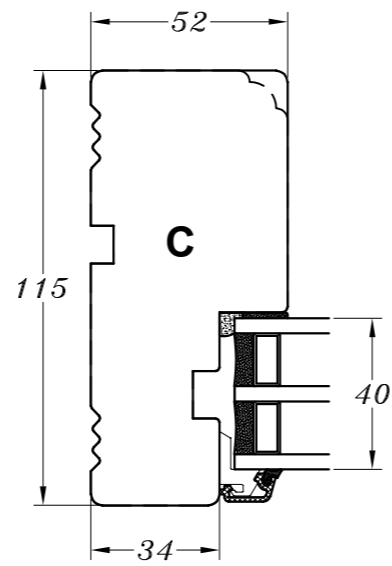

**M/ alu.-bundtrin
(standard)**

M/ træ-bundtrin

**M/ alu.-bundtrin
og 1 bundramme**

**M/ træ-bundtrin
og 1 bundramme**

Profilkehling

 STM Vinduer A/S Kassebølvej 3 5900 Rudkøbing Tlf.: 63 51 16 09 mail@stmvinduer.dk www.stmvinduer.dk	Type:	SAPINO A	Tegn. nr.	SP-001
	Emne:	Sideparti	Målskala	-
			Dato	02.11.2021
			Rev. nr. / Dato	/
			Int.	LM
© STM Vinduer A/S. This material is the property of and copyright protected by STM Vinduer A/S				