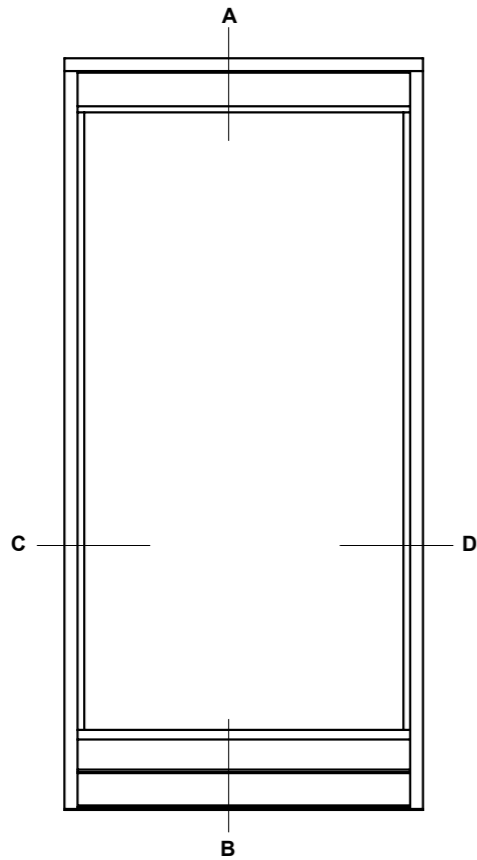

**M/ alu.-bundtrin
(standard)**

M/ træ-bundtrin

**M/ alu.-bundtrin
og 1 bundramme**

**M/ træ-bundtrin
og 1 bundramme**

Profilkehling

 STM Vinduer A/S Kassebølvej 3 5900 Rudkøbing Tlf.: 63 51 16 09 mail@stmvinduer.dk www.stmvinduer.dk	Type:	SAPINO A	Tegn. nr.	SP-001
	Emne:	Sideparti	Målskala	-
			Dato	02.11.2021
			Rev. nr. / Dato	/
			Int.	LM
© STM Vinduer A/S. This material is the property of and copyright protected by STM Vinduer A/S				