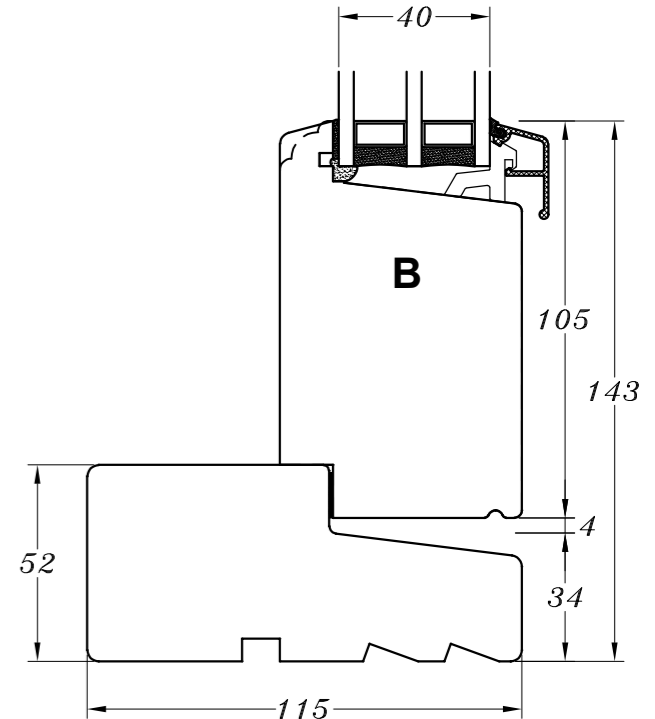

**M/ alu.-bundtrin
(standard)**

M/ træ-bundtrin

**M/ alu.-bundtrin
og 1 bundramme**

**M/ træ-bundtrin
og 1 bundramme**

Profilkehling

 STM Vinduer A/S Kassebølvej 3 5900 Rudkøbing Tlf.: 63 51 16 09 mail@stmvinduer.dk www.stmvinduer.dk	Type:	SAPINO A	Tegn. nr.	SP-001
	Emne:	Sideparti	Målskala	-
			Dato	02.11.2021
			Rev. nr. / Dato	/
			Int.	LM
© STM Vinduer A/S. This material is the property of and copyright protected by STM Vinduer A/S				