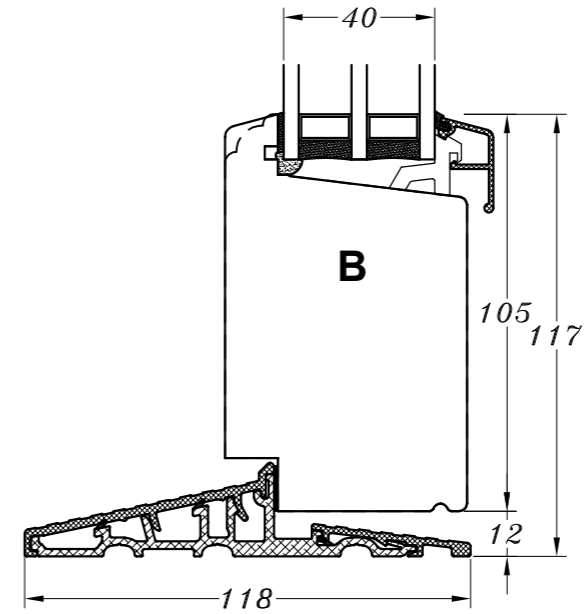

**M/ alu.-bundtrin
(standard)**

M/ træ-bundtrin

**M/ alu.-bundtrin
og 1 bundramme**

**M/ træ-bundtrin
og 1 bundramme**

Profilkehling

 STM Vinduer A/S Kassebølvej 3 5900 Rudkøbing Tlf.: 63 51 16 09 mail@stmvinduer.dk www.stmvinduer.dk	Type:	SAPINO A	Tegn. nr.	SP-001
	Emne:	Sideparti	Målskala	-
			Dato	02.11.2021
			Rev. nr. / Dato	/
			Int.	LM
© STM Vinduer A/S. This material is the property of and copyright protected by STM Vinduer A/S				