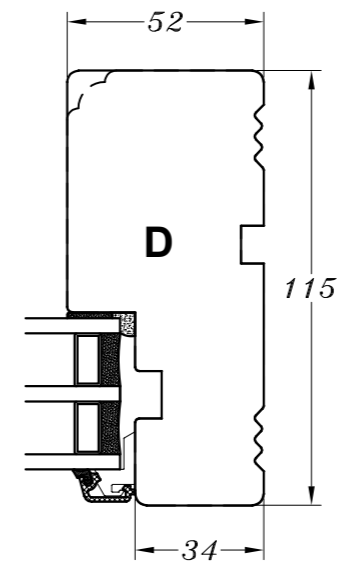

**M/ alu.-bundtrin
(standard)**

M/ træ-bundtrin

**M/ alu.-bundtrin
og 1 bundramme**

**M/ træ-bundtrin
og 1 bundramme**

Profilkehling

 STM Vinduer A/S Kassebølvej 3 5900 Rudkøbing Tlf.: 63 51 16 09 mail@stmvinduer.dk www.stmvinduer.dk	Type:	SAPINO A	Tegn. nr.	SP-001
	Emne:	Sideparti	Målskala	-
			Dato	02.11.2021
			Rev. nr. / Dato	/
			Int.	LM
© STM Vinduer A/S. This material is the property of and copyright protected by STM Vinduer A/S				