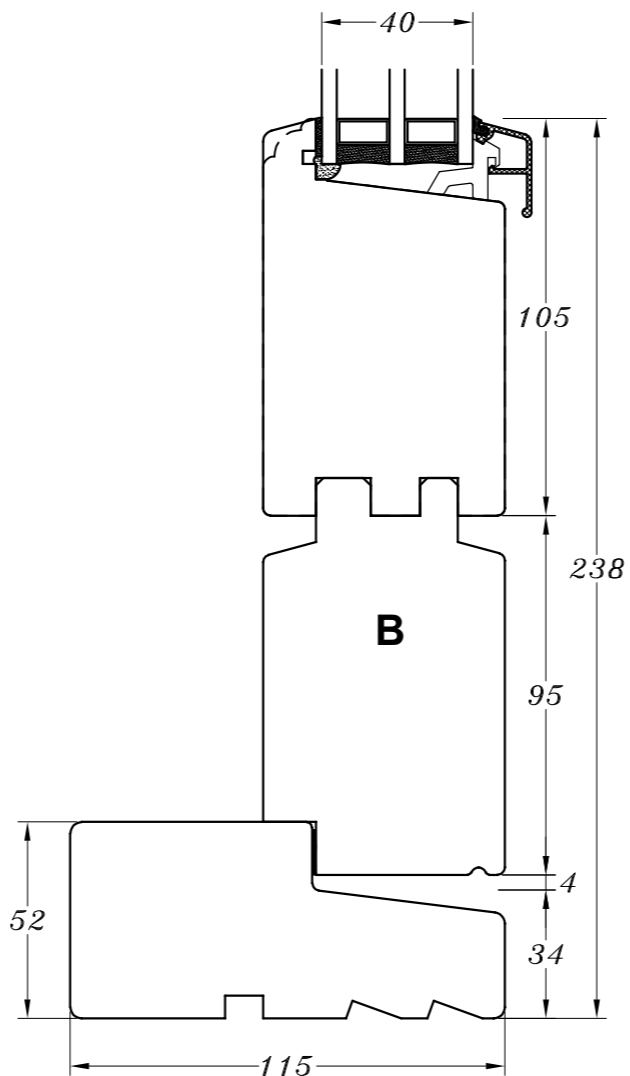

**M/ alu.-bundtrin
(standard)**

M/ træ-bundtrin

**M/ alu.-bundtrin
og 1 bundramme**

**M/ træ-bundtrin
og 1 bundramme**

Profilkehling

 STM Vinduer A/S Kassebølvej 3 5900 Rudkøbing Tlf.: 63 51 16 09 mail@stmvinduer.dk www.stmvinduer.dk	Type:	SAPINO A	Tegn. nr.	SP-001
	Emne:	Sideparti	Målskala	-
			Dato	02.11.2021
			Rev. nr. / Dato	/
			Int.	LM
© STM Vinduer A/S. This material is the property of and copyright protected by STM Vinduer A/S				