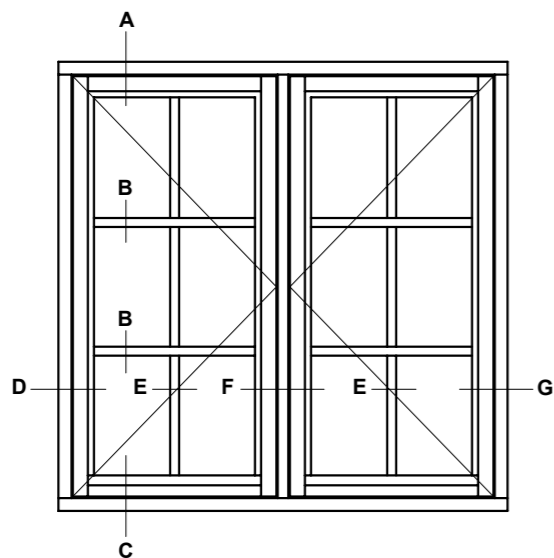

**Profilkehling**

STM Vinduer A/S  
 Kassebølvej 3  
 5900 Rudkøbing  
 Tlf.: 63 51 16 09  
 post@stmvinduer.dk  
 www.stmvinduer.dk

Type:	SAPINO	Tegn. nr.	SH-0010
Emne:	Sprosevindue	Målskala	-
		Dato	29.11.2021
		Rev. nr. / Dato	/
		Int.	LM