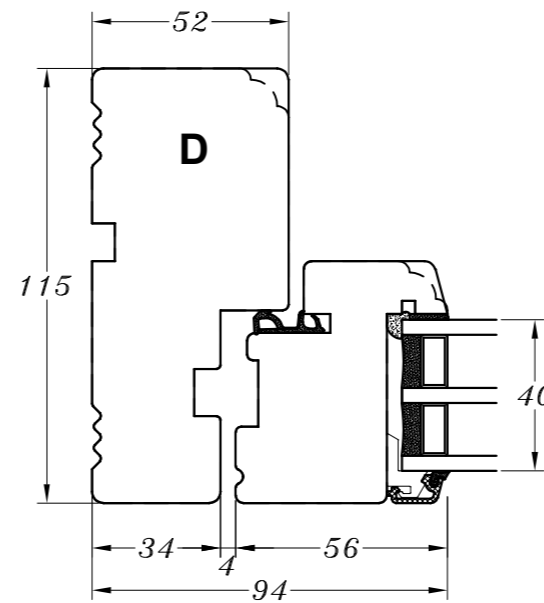

Profilkehling

 STM Vinduer A/S Kassebølvej 3 5900 Rudkøbing Tlf.: 63 51 16 09 mail@stmvinduer.dk www.stmvinduer.dk	Type: SAPINO A	Tegn. nr. SH-001
	Emne: Sprosevindue	Målskala -
		Dato 28.10.2021
		Rev. nr. / Dato /
		Int. LM