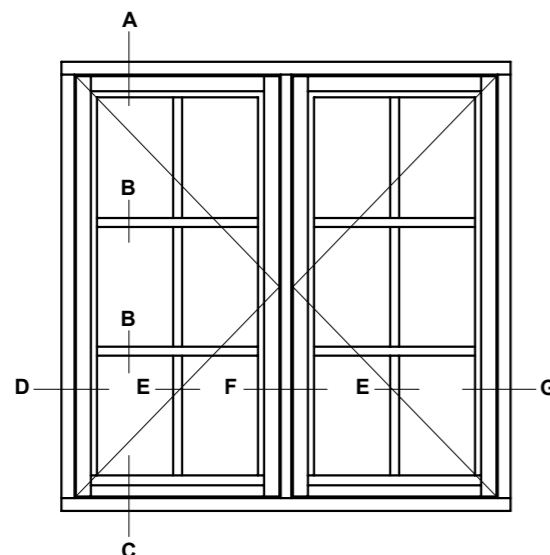

Profilkehling

 STM Vinduer A/S Kassebølvej 3 5900 Rudkøbing Tlf.: 63 51 16 09 mail@stmvinduer.dk www.stmvinduer.dk	Type: SAPINO A	Tegn. nr. SH-001
	Emne: Sprosevindue	Målskala -
		Dato 28.10.2021
		Rev. nr. / Dato /
		Int. LM