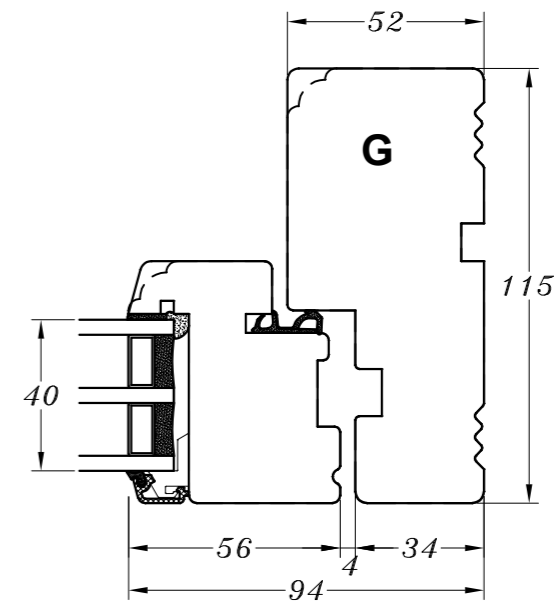

Profilkehling

 STM Vinduer A/S Kassebølvej 3 5900 Rudkøbing Tlf.: 63 51 16 09 mail@stmvinduer.dk www.stmvinduer.dk	Type: SAPINO A	Tegn. nr. SH-001
	Emne: Sprosevindue	Målskala -
		Dato 28.10.2021
		Rev. nr. / Dato /
		Int. LM