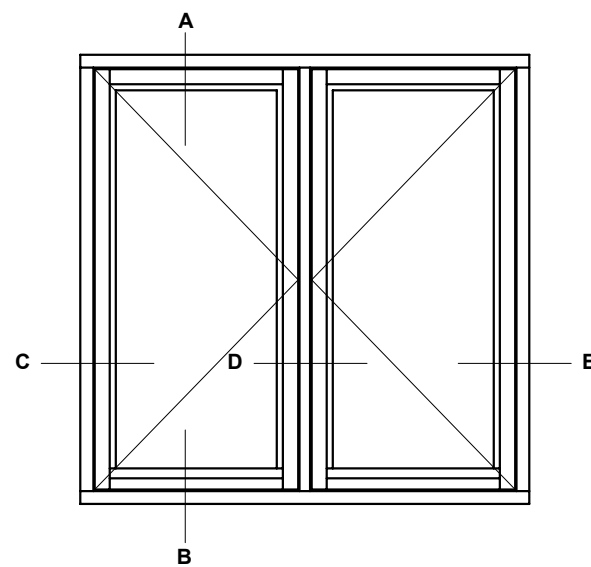

Profilkehling

 STM vinduer STM Vinduer A/S Kassebølvej 3 5900 Rudkøbing Tlf.: 63 51 16 09 post@stmvinduer.dk www.stmvinduer.dk	Type:	SAPINO	Tegn. nr.	SH-0010
	Emne:	Sidehængt vindue	Målskala	-
			Dato	29.11.2021
			Rev. nr. / Dato	/
			Int.	LM