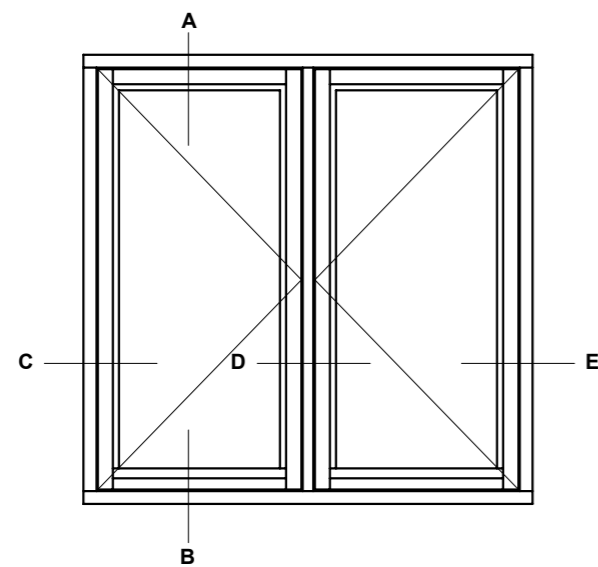

Profilkehling

 STM Vinduer A/S Kassebølvej 3 5900 Rudkøbing Tlf.: 63 51 16 09 mail@stmvinduer.dk www.stmvinduer.dk	Type:	SAPINO A	Tegn. nr.	SH-001
	Emne:	Sidehængt vindue	Målskala	-
			Dato	28.10.2021
			Rev. nr. / Dato	/
			Int.	LM