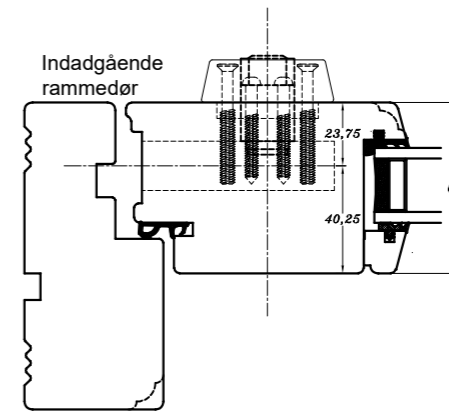

Enkeltcylinder/vrider

- Udv. cylinderring : 8 mm
- Forlænger : 8 mm
- Medbringer : 43 mm
- Vridergrebsskruer : 70 mm
- Cylinderskruer : 38 mm

Dobbeltcylinder

- Udv. cylinderring : 8 mm
- Indv. cylinderring : 16 mm (Rokoko)
- Udv. forlænger : 8 mm
- Indv. forlænger : Ingen
- Cylinderringskruer : 80 mm
- Cylinderskruer : 58 mm

Indv. Rokokocylinder (terrasedør)

- Cylinderring : 16 mm (Rokoko)
- Forlænger : Ingen
- Cylinderringskruer : 45 mm
- Cylinderskruer : 38 mm

Enkeltcylinder/vrider

- Udv. cylinderring : 8 mm
- Forlænger : 5 mm
- Medbringer : 43 mm
- Vridergrebsskruer : 65 mm
- Cylinderskruer : 38 mm

Dobbeltcylinder

- Udv. cylinderring : 8 mm
- Indv. cylinderring : 16 mm (Rokoko)
- Udv. forlænger : 5 mm
- Indv. forlænger : Ingen
- Cylinderringskruer : 75 mm
- Cylinderskruer : 58 mm

Indv. Rokokocylinder (terrasedør)

Dobbeltcylinder

- Udv. cylinderring : 16 mm
- Indv. cylinderring : 8 mm (Rokoko)
- Udv. forlænger : Ingen
- Indv. forlænger : 8 mm
- Cylinderringskruer : 70 mm
- Cylinderskruer : 58 mm

Indv. Rokokocylinder (terrasedør)