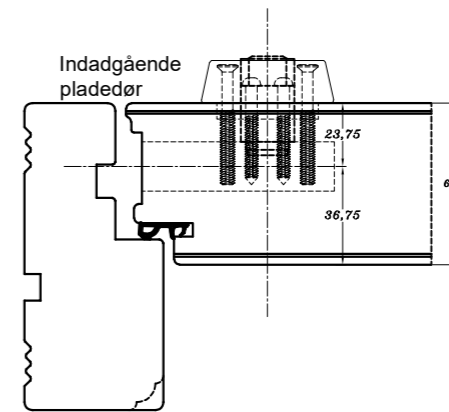

Enkeltcylinder/vrider

- Udv. cylinderring : 8 mm
- Forlænger : 8 mm
- Medbringer : 43 mm
- Vridergrebsskruer : 70 mm
- Cylinderskruer : 38 mm

Dobbeltcylinder

- Udv. cylinderring : 8 mm
- Indv. cylinderring : 16 mm (Rokoko)
- Udv. forlænger : 8 mm
- Indv. forlænger : Ingen
- Cylinderringskruer : 80 mm
- Cylinderskruer : 58 mm

Indv. Rokokocylinder (terrasedør)

- Cylinderring : 16 mm (Rokoko)
- Forlænger : Ingen
- Cylinderringskruer : 45 mm
- Cylinderskruer : 38 mm

Enkeltcylinder/vrider

- Udv. cylinderring : 8 mm
- Forlænger : 5 mm
- Medbringer : 43 mm
- Vridergrebsskruer : 65 mm
- Cylinderskruer : 38 mm

Dobbeltcylinder

- Udv. cylinderring : 8 mm
- Indv. cylinderring : 16 mm (Rokoko)
- Udv. forlænger : 5 mm
- Indv. forlænger : Ingen
- Cylinderringskruer : 75 mm
- Cylinderskruer : 58 mm

Indv. Rokokocylinder (terrasedør)

Dobbeltcylinder

- Udv. cylinderring : 16 mm
- Indv. cylinderring : 8 mm (Rokoko)
- Udv. forlænger : Ingen
- Indv. forlænger : 8 mm
- Cylinderringskruer : 70 mm
- Cylinderskruer : 58 mm

Indv. Rokokocylinder (terrasedør)