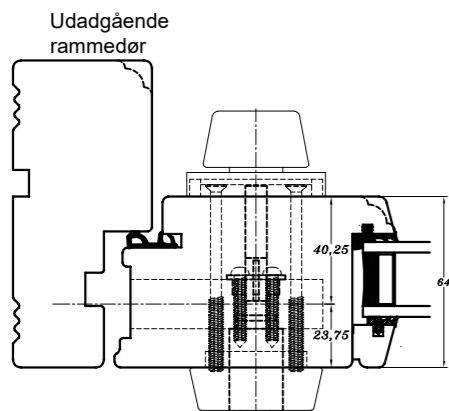

Enkeltcylinder/vrider

- Udv. cylinderring : 16 mm
- Forlænger : Ingen
- Medbringer : 43 mm
- Vridergrebsskruer : 70 mm
- Cylinderskruer : 28 mm