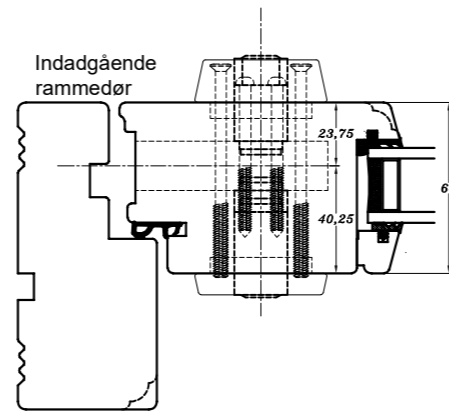

Enkeltcylinder/vrider

- Udv. cylinderring : 8 mm
- Forlænger : 8 mm
- Medbringer : 43 mm
- Vridergrebsskruer : 70 mm
- Cylinderskruer : 38 mm

Dobbeltcylinder

- Udv. cylinderring : 8 mm
- Indv. cylinderring : 16 mm (Rokoko)
- Udv. forlænger : 8 mm
- Indv. forlænger : Ingen
- Cylinderringskruer : 80 mm
- Cylinderskruer : 58 mm

Indv. Rokokocylinder (terrasedør)

- Cylinderring : 16 mm (Rokoko)
- Forlænger : Ingen
- Cylinderringskruer : 45 mm
- Cylinderskruer : 38 mm

Enkeltcylinder/vrider

- Udv. cylinderring : 8 mm
- Forlænger : 5 mm
- Medbringer : 43 mm
- Vridergrebsskruer : 65 mm
- Cylinderskruer : 38 mm

Dobbeltcylinder

- Udv. cylinderring : 8 mm
- Indv. cylinderring : 16 mm (Rokoko)
- Udv. forlænger : 5 mm
- Indv. forlænger : Ingen
- Cylinderringskruer : 75 mm
- Cylinderskruer : 58 mm

Indv. Rokokocylinder (terrasedør)

Dobbeltcylinder

- Udv. cylinderring : 16 mm
- Indv. cylinderring : 8 mm (Rokoko)
- Udv. forlænger : Ingen
- Indv. forlænger : 8 mm
- Cylinderringskruer : 70 mm
- Cylinderskruer : 58 mm

Indv. Rokokocylinder (terrasedør)