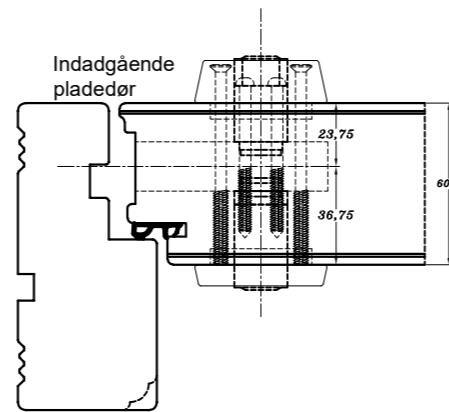

Enkeltcylinder/vrider

- Udv. cylinderring : 8 mm
- Forlænger : 8 mm
- Medbringer : 43 mm
- Vridergrebsskruer : 70 mm
- Cylinderskruer : 38 mm

Dobbeltcylinder

- Udv. cylinderring : 8 mm
- Indv. cylinderring : 16 mm (Rokoko)
- Udv. forlænger : 8 mm
- Indv. forlænger : Ingen
- Cylinderringskruer : 80 mm
- Cylinderskruer : 58 mm

Indv. Rokokocylinder (terrasedør)

- Cylinderring : 16 mm (Rokoko)
- Forlænger : Ingen
- Cylinderringskruer : 45 mm
- Cylinderskruer : 38 mm

Enkeltcylinder/vrider

- Udv. cylinderring : 8 mm
- Forlænger : 5 mm
- Medbringer : 43 mm
- Vridergrebsskruer : 65 mm
- Cylinderskruer : 38 mm

Dobbeltcylinder

- Udv. cylinderring : 8 mm
- Indv. cylinderring : 16 mm (Rokoko)
- Udv. forlænger : 5 mm
- Indv. forlænger : Ingen
- Cylinderringskruer : 75 mm
- Cylinderskruer : 58 mm

Indv. Rokokocylinder (terrasedør)

Dobbeltcylinder

- Udv. cylinderring : 16 mm
- Indv. cylinderring : 8 mm (Rokoko)
- Udv. forlænger : Ingen
- Indv. forlænger : 8 mm
- Cylinderringskruer : 70 mm
- Cylinderskruer : 58 mm

Indv. Rokokocylinder (terrasedør)