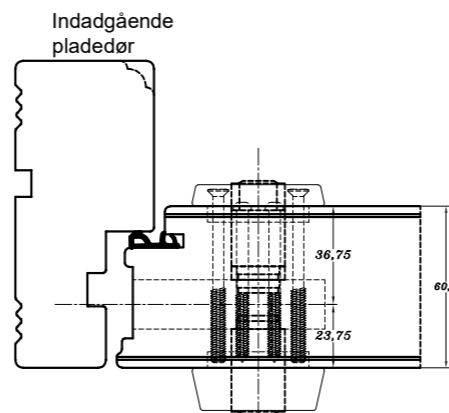

- Cylinderring : 16 mm (Rokoko)
- Forlænger : Ingen
- Cylinderringskruer : 45 mm
- Cylinderskruer : 38 mm

Enkeltcylinder/vrider

- Udv. cylinderring : 16 mm
- Forlænger : Ingen
- Medbringer : 43 mm
- Vridergrebsskruer : 70 mm
- Cylinderskruer : 28 mm

Dobbeltcylinder

- Udv. cylinderring : 16 mm
- Indv. cylinderring : 8 mm (Rokoko)
- Udv. forlænger : Ingen
- Indv. forlænger : 8 mm
- Cylinderringskruer : 70 mm
- Cylinderskruer : 58 mm

Indv. Rokokocylinder (terrasedør)

- Cylinderring : 8 mm (Rokoko)
- Forlænger : 8 mm
- Cylinderringskruer : 50 mm
- Cylinderskruer : 48 mm

Enkeltcylinder/vrider

- Udv. cylinderring : 16 mm
- Forlænger : Ingen
- Medbringer : 43 mm
- Vridergrebsskruer : 65 mm
- Cylinderskruer : 28 mm

Dobbeltcylinder

- Udv. cylinderring : 16 mm
- Indv. cylinderring : 8 mm (Rokoko)
- Udv. forlænger : Ingen
- Indv. forlænger : 5 mm
- Cylinderringskruer : 65 mm
- Cylinderskruer : 58 mm

Indv. Rokokocylinder (terrasedør)