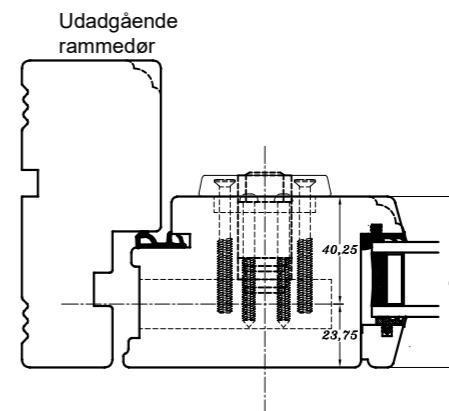

Dobbeltcylinder

- Udv. cylinderring : 8 mm
- Indv. cylinderring : 16 mm (Rokoko)
- Udv. forlænger : 5 mm
- Indv. forlænger : Ingen
- Cylinderringskruer : 75 mm
- Cylinderskruer : 58 mm

Indv. Rokokocylinder (terrasedør)

- Cylinderring : 16 mm (Rokoko)
- Forlænger : Ingen
- Cylinderringskruer : 45 mm
- Cylinderskruer : 38 mm

Enkeltcylinder/vrider

- Udv. cylinderring : 16 mm
- Forlænger : Ingen
- Medbringer : 43 mm
- Vridergrebsskruer : 70 mm
- Cylinderskruer : 28 mm

Dobbeltcylinder

- Udv. cylinderring : 16 mm
- Indv. cylinderring : 8 mm (Rokoko)
- Udv. forlænger : Ingen
- Indv. forlænger : 8 mm
- Cylinderringskruer : 70 mm
- Cylinderskruer : 58 mm

Indv. Rokokocylinder (terrasedør)