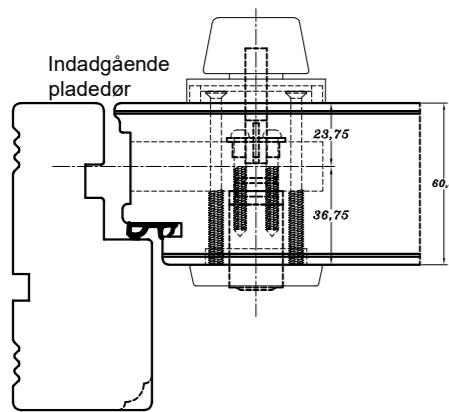

Enkeltcylinder/vrider

- Udv. cylinderring : 8 mm
- Forlænger : 8 mm
- Medbringer : 43 mm
- Vridergrebsskruer : 70 mm
- Cylinderskruer : 38 mm

Dobbeltcylinder

- Udv. cylinderring : 8 mm
- Indv. cylinderring : 16 mm (Rokoko)
- Udv. forlænger : 8 mm
- Indv. forlænger : Ingen
- Cylinderringskruer : 80 mm
- Cylinderskruer : 58 mm

Indv. Rokokocylinder (terrasedør)

- Cylinderring : 16 mm (Rokoko)
- Forlænger : Ingen
- Cylinderringskruer : 45 mm
- Cylinderskruer : 38 mm

Enkeltcylinder/vrider

- Udv. cylinderring : 8 mm
- Forlænger : 5 mm
- Medbringer : 43 mm
- Vridergrebsskruer : 65 mm
- Cylinderskruer : 38 mm

Dobbeltcylinder

- Udv. cylinderring : 8 mm
- Indv. cylinderring : 16 mm (Rokoko)
- Udv. forlænger : 5 mm
- Indv. forlænger : Ingen
- Cylinderringskruer : 75 mm
- Cylinderskruer : 58 mm

Indv. Rokokocylinder (terrasedør)

Dobbeltcylinder

- Udv. cylinderring : 16 mm
- Indv. cylinderring : 8 mm (Rokoko)
- Udv. forlænger : Ingen
- Indv. forlænger : 8 mm
- Cylinderringskruer : 70 mm
- Cylinderskruer : 58 mm

Indv. Rokokocylinder (terrasedør)