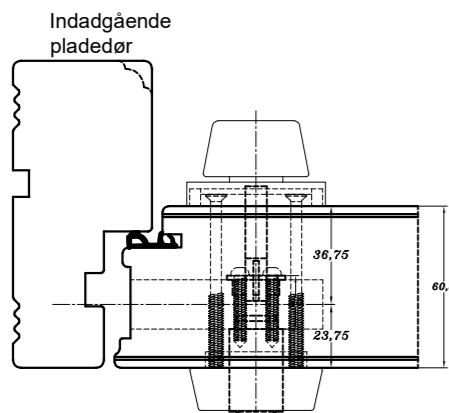

Enkeltcylinder/vrider

- Udv. cylinderring : 16 mm
- Forlænger : Ingen
- Medbringer : 43 mm
- Vridergrebsskruer : 65 mm
- Cylinderskruer : 28 mm