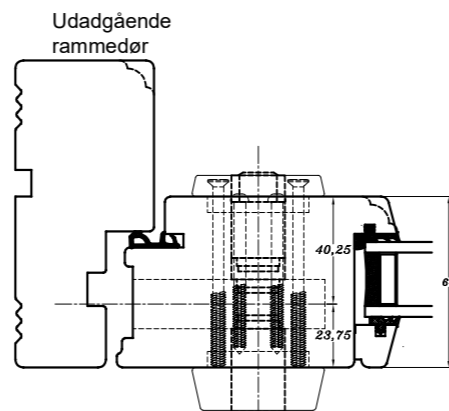

Indv. Rokokocylinder (terrasedør)

- Cylinderring : 16 mm (Rokoko)
- Forlænger : Ingen
- Cylinderringskruer : 45 mm
- Cylinderskruer : 38 mm

Enkeltcylinder/vrider

- Udv. cylinderring : 8 mm
- Forlænger : 5 mm
- Medbringer : 43 mm
- Vridergrebsskruer : 65 mm
- Cylinderskruer : 38 mm

Dobbeltcylinder

- Udv. cylinderring : 8 mm
- Indv. cylinderring : 16 mm (Rokoko)
- Udv. forlænger : 5 mm
- Indv. forlænger : Ingen
- Cylinderringskruer : 75 mm
- Cylinderskruer : 58 mm

Indv. Rokokocylinder (terrasedør)

- Cylinderring : 16 mm (Rokoko)
- Forlænger : Ingen
- Cylinderringskruer : 45 mm
- Cylinderskruer : 38 mm

Enkeltcylinder/vrider

- Udv. cylinderring : 16 mm
- Forlænger : Ingen
- Medbringer : 43 mm
- Vridergrebsskruer : 70 mm
- Cylinderskruer : 28 mm

Dobbeltcylinder

- Udv. cylinderring : 16 mm
- Indv. cylinderring : 8 mm (Rokoko)
- Udv. forlænger : Ingen
- Indv. forlænger : 8 mm
- Cylinderringskruer : 70 mm
- Cylinderskruer : 58 mm

Indv. Rokokocylinder (terrasedør)