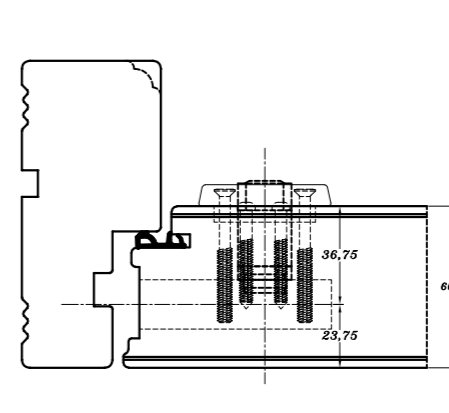

Dobbeltcylinder

- Udv. cylinderring : 16 mm
- Indv. cylinderring : 8 mm (Rokoko)
- Udv. forlænger : Ingen
- Indv. forlænger : 8 mm
- Cylinderringskruer : 70 mm
- Cylinderskruer : 58 mm

Indv. Rokokocylinder (terrasedør)

- Cylinderring : 8 mm (Rokoko)
- Forlænger : 8 mm
- Cylinderringskruer : 50 mm
- Cylinderskruer : 48 mm

Enkeltcylinder/vrider

- Udv. cylinderring : 16 mm
- Forlænger : Ingen
- Medbringer : 43 mm
- Vridergrebsskruer : 65 mm
- Cylinderskruer : 28 mm

Dobbeltcylinder

- Udv. cylinderring : 16 mm
- Indv. cylinderring : 8 mm (Rokoko)
- Udv. forlænger : Ingen
- Indv. forlænger : 5 mm
- Cylinderringskruer : 65 mm
- Cylinderskruer : 58 mm

Indv. Rokokocylinder (terrasedør)