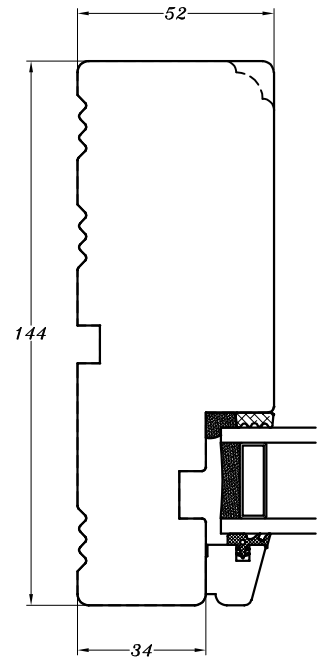

115 mm karm

144 mm karm

144 mm karm

144 mm karm

Profilkehling

 <p>STM Vinduer A/S Kassebøllevej 3 5900 Rudkøbing Tlf.: 63 51 16 09 post@stmvinduer.dk www.stmvinduer.dk</p>	Type:	SAPINO	Tegn. nr.	KP-0010
	Emne:	Karm- og postdimensioner	Målskala	1 : 2
			Dato	30.11.2021
			Rev. nr. / Dato	/
			Int.	LM