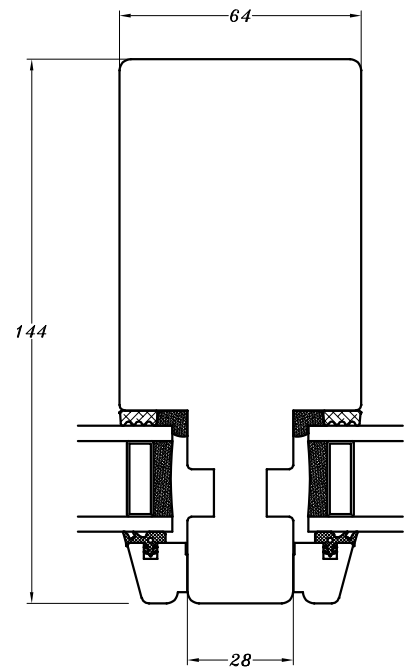

115 mm karm

144 mm karm

144 mm karm

144 mm karm

Profilkehling

 <p>STM Vinduer A/S Kassebøllevej 3 5900 Rudkøbing Tlf.: 63 51 16 09 post@stmvinduer.dk www.stmvinduer.dk</p>	Type:	SAPINO	Tegn. nr.	KP-0010
	Emne:	Karm- og postdimensioner	Målskala	1 : 2
			Dato	30.11.2021
			Rev. nr. / Dato	/
			Int.	LM