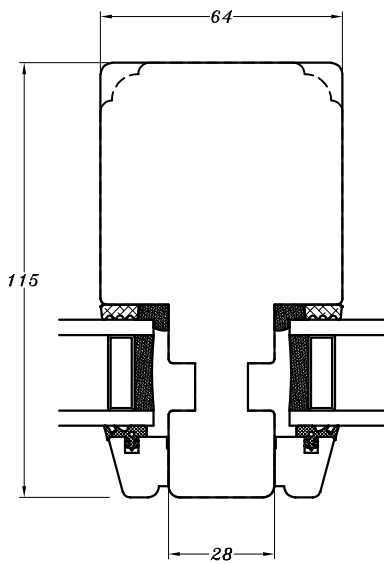

115 mm karm

144 mm karm

144 mm karm

144 mm karm

Profilkehling

 <p>STM Vinduer A/S Kassebøllevej 3 5900 Rudkøbing Tlf.: 63 51 16 09 post@stmvinduer.dk www.stmvinduer.dk</p>	Type:	SAPINO	Tegn. nr.	KP-0010
	Emne:	Karm- og postdimensioner	Målskala	1 : 2
			Dato	30.11.2021
			Rev. nr. / Dato	/
			Int.	LM