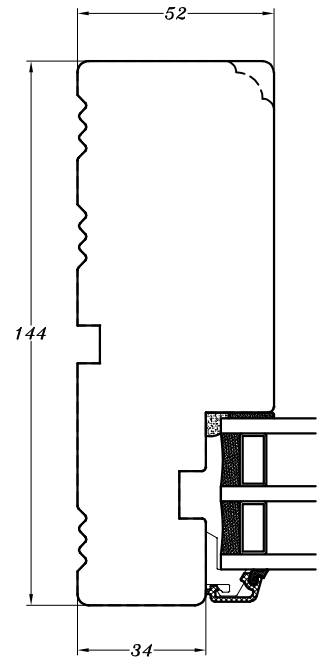

115 mm karm

144 mm karm

144 mm karm

144 mm karm

STM Vinduer A/S
 Kassebølvej 3
 5900 Rudkøbing
 Tlf.: 63 51 16 09
 mail@stmvinduer.dk
 www.stmvinduer.dk

Type: SAPINO A

Emne: Karm- og postdimensioner

Tegn. nr. **KP-001**