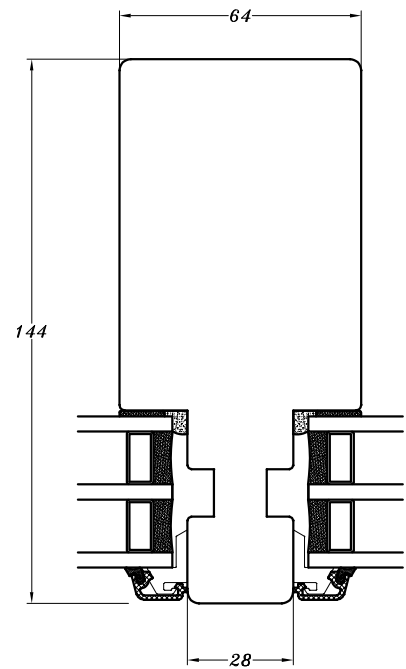

115 mm karm

144 mm karm

144 mm karm

144 mm karm

STM Vinduer A/S
 Kassebølvej 3
 5900 Rudkøbing
 Tlf.: 63 51 16 09
 mail@stmvinduer.dk
 www.stmvinduer.dk

Type: SAPINO A

Emne: Karm- og postdimensioner

Tegn. nr. **KP-001**