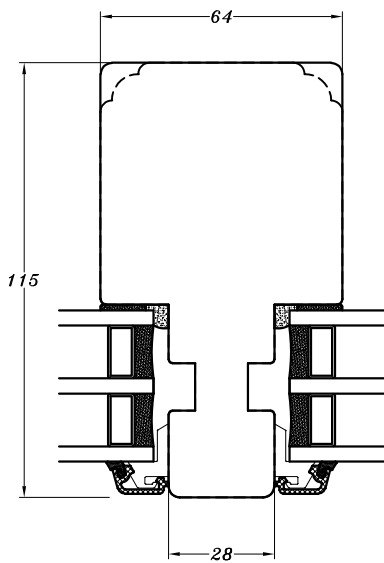

115 mm karm

144 mm karm

144 mm karm

144 mm karm

STM Vinduer A/S
 Kassebølvej 3
 5900 Rudkøbing
 Tlf.: 63 51 16 09
 mail@stmvinduer.dk
 www.stmvinduer.dk

Type: SAPINO A

Emne: Karm- og postdimensioner

Tegn. nr. **KP-001**

Målskala 1 : 2

Dato 04.11.2021

Rev. nr. / Dato /

Int. LM

© STM Vinduer A/S. This material is the property of and copyright protected by STM Vinduer A/S