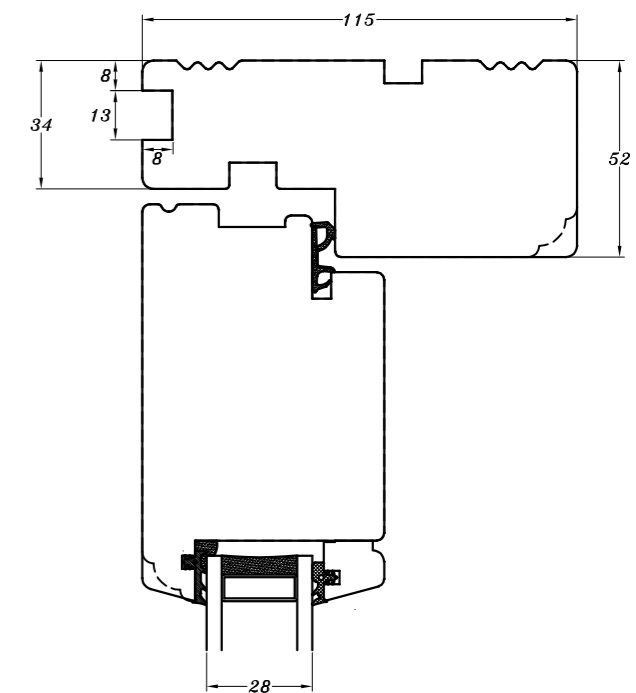

10 mm lysningsnot
i side og top på
indadgående dør

13 mm lysningsnot
i side og top på
indadgående dør

10 mm lysningsnot
i side og top på
udadgående element

13 mm lysningsnot
i side og top på
udadgående element

Not til vinduesplade i
udadgående element

 <p>STM Vinduer A/S Kasseballevej 3 5900 Rudkøbing Tlf.: 63 51 16 09 post@stmvinduer.dk www.stmvinduer.dk</p>	Type:	SAPINO	Tegn. nr.	KN-0010
	Emne:	Karmnoter	Målskala	1 : 2
			Dato	30.11.2021
			Rev. nr. / Dato	/
			Int.	LM