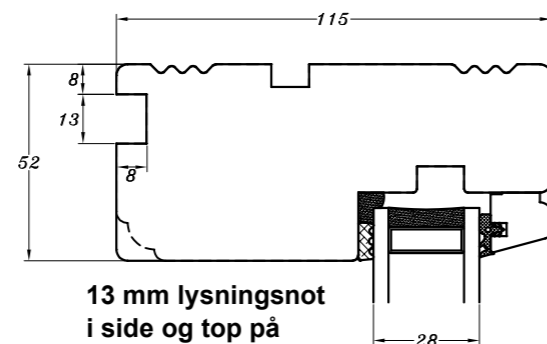

10 mm lysningsnot
i side og top på
indadgående dør

13 mm lysningsnot
i side og top på
indadgående dør

10 mm lysningsnot
i side og top på
udadgående element

13 mm lysningsnot
i side og top på
udadgående element

Not til vinduesplade i
udadgående element

 <p>STM Vinduer A/S Kasseballevej 3 5900 Rudkøbing Tlf.: 63 51 16 09 post@stmvinduer.dk www.stmvinduer.dk</p>	Type:	SAPINO	Tegn. nr.	KN-0010
	Emne:	Karmnoter	Målskala	1 : 2
			Dato	30.11.2021
			Rev. nr. / Dato	/
			Int.	LM