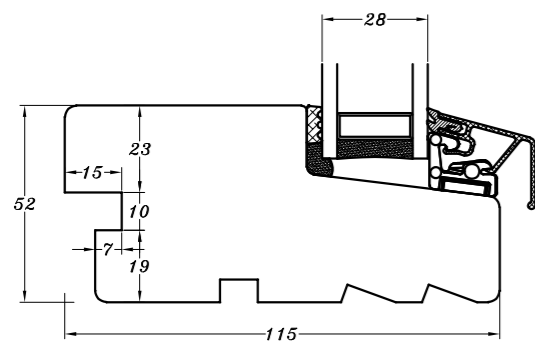

10 mm lysningsnot
i side og top på
indadgående dør

13 mm lysningsnot
i side og top på
indadgående dør

10 mm lysningsnot
i side og top på
udadgående element

13 mm lysningsnot
i side og top på
udadgående element

Not til vinduesplade i
udadgående element

 <p>STM Vinduer A/S Kasseballevej 3 5900 Rudkøbing Tlf.: 63 51 16 09 post@stmvinduer.dk www.stmvinduer.dk</p>	Type:	SAPINO	Tegn. nr.	KN-0010
	Emne:	Karmnoter	Målskala	1 : 2
			Dato	30.11.2021
			Rev. nr. / Dato	/
			Int.	LM