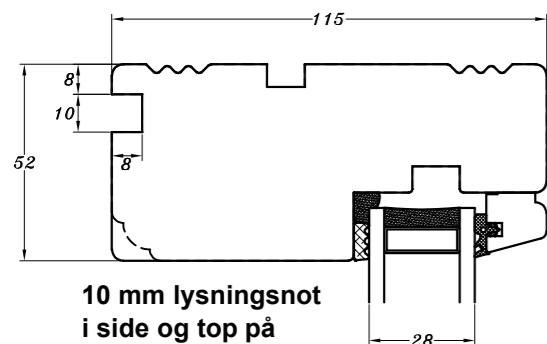

10 mm lysningsnot
i side og top på
indadgående dør

13 mm lysningsnot
i side og top på
indadgående dør

10 mm lysningsnot
i side og top på
udadgående element

13 mm lysningsnot
i side og top på
udadgående element

Not til vinduesplade i
udadgående element

 <p>STM Vinduer A/S Kasseballevej 3 5900 Rudkøbing Tlf.: 63 51 16 09 post@stmvinduer.dk www.stmvinduer.dk</p>	Type:	SAPINO	Tegn. nr.	KN-0010
	Emne:	Karmnoter	Målskala	1 : 2
			Dato	30.11.2021
			Rev. nr. / Dato	/
			Int.	LM