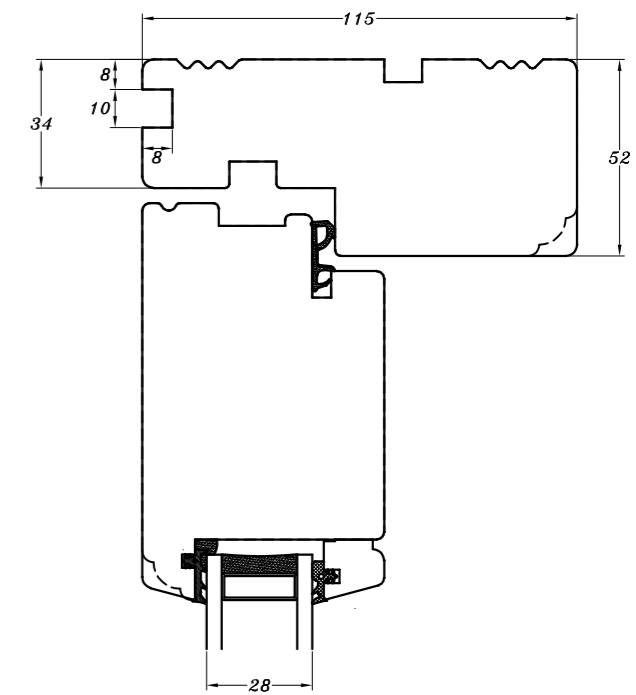

10 mm lysningsnot
i side og top på
indadgående dør

13 mm lysningsnot
i side og top på
indadgående dør

10 mm lysningsnot
i side og top på
udadgående element

13 mm lysningsnot
i side og top på
udadgående element

Not til vinduesplade i
udadgående element

 <p>STM Vinduer A/S Kasseballevej 3 5900 Rudkøbing Tlf.: 63 51 16 09 post@stmvinduer.dk www.stmvinduer.dk</p>	Type:	SAPINO	Tegn. nr.	KN-0010
	Emne:	Karmnoter	Målskala	1 : 2
			Dato	30.11.2021
			Rev. nr. / Dato	/
			Int.	LM