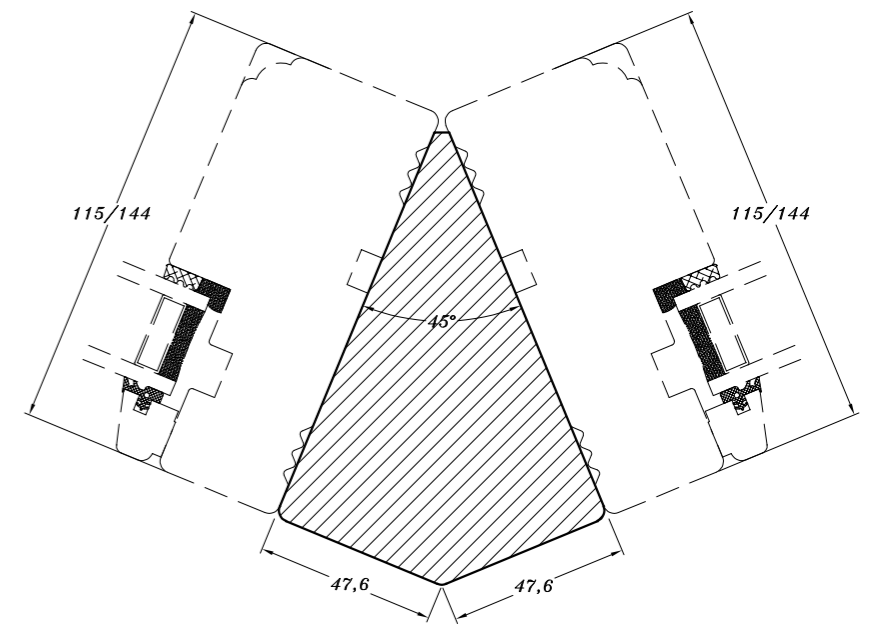

180° samling med stolpe

90° samling med stolpe

45° samling med stolpe

 <p>STM Vinduer A/S Kassebølvej 3 5900 Rudkøbing Tlf.: 63 51 16 09 post@stmvinduer.dk www.stmvinduer.dk</p>	Type:	SAPINO	Tegn. nr.	HJ-0010
	Emne:	Hjørnesamlinger	Målskala	1 : 2
			Dato	30.11.2021
			Rev. nr. / Dato	/
			Int.	LM
© STM Vinduer A/S. This material is the property of and copyright protected by STM Vinduer A/S				