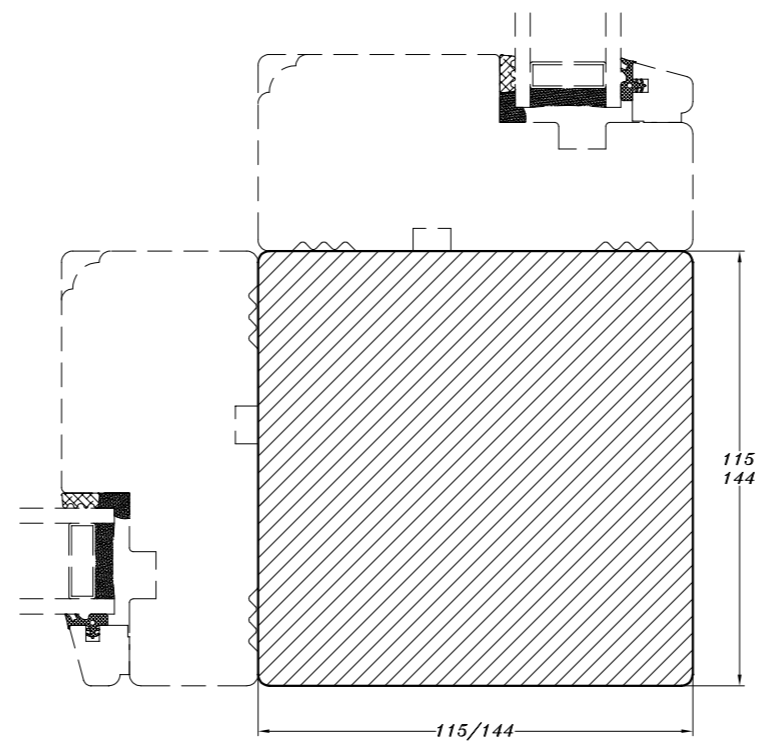

180° samling med stolpe

90° samling med stolpe

45° samling med stolpe

 <p>STM Vinduer A/S Kassebølvej 3 5900 Rudkøbing Tlf.: 63 51 16 09 post@stmvinduer.dk www.stmvinduer.dk</p>	Type:	SAPINO	Tegn. nr.	HJ-0010
	Emne:	Hjørnesamlinger	Målskala	1 : 2
			Dato	30.11.2021
			Rev. nr. / Dato	/
			Int.	LM
© STM Vinduer A/S. This material is the property of and copyright protected by STM Vinduer A/S				