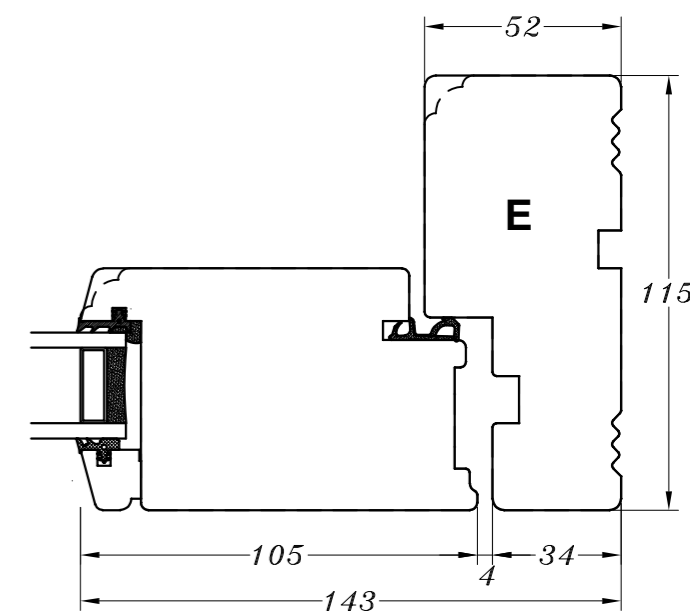

M/ alu.-bundtrin
(standard)

M/ træ-bundtrin

M/ alu.-bundtrin
og 1 bundramme

M/ træ-bundtrin
og 1 bundramme

Profilkehling

 STM vinduer STM Vinduer A/S Kassebøllevvej 3 5900 Rudkøbing Tlf.: 63 51 16 09 post@stmvinduer.dk www.stmvinduer.dk	Type:	SAPINO	Tegn. nr.	HD-0010
	Emne:	Udadgående halvdør	Målskala	-
			Dato	29.11.2021
			Rev. nr. / Dato	/
			Int.	LM