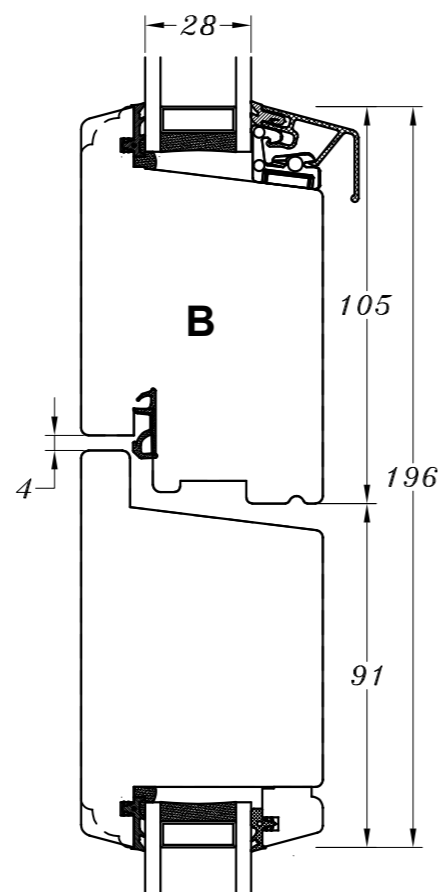

M/ alu.-bundtrin
(standard)

M/ træ-bundtrin

M/ alu.-bundtrin
og 1 bundramme

M/ træ-bundtrin
og 1 bundramme

Profilkehling

 STM vinduer STM Vinduer A/S Kassebøllevvej 3 5900 Rudkøbing Tlf.: 63 51 16 09 post@stmvinduer.dk www.stmvinduer.dk	Type:	SAPINO	Tegn. nr.	HD-0010
	Emne:	Udadgående halvdør	Målskala	-
			Dato	29.11.2021
			Rev. nr. / Dato	/
			Int.	LM