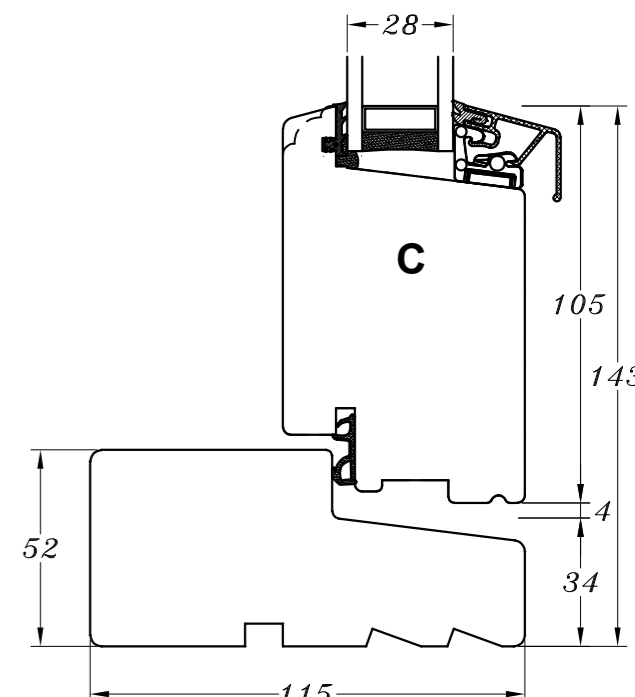

M/ alu.-bundtrin
(standard)

M/ træ-bundtrin

M/ alu.-bundtrin
og 1 bundramme

M/ træ-bundtrin
og 1 bundramme

Profilkehling

 STM vinduer STM Vinduer A/S Kassebøllevvej 3 5900 Rudkøbing Tlf.: 63 51 16 09 post@stmvinduer.dk www.stmvinduer.dk	Type:	SAPINO	Tegn. nr.	HD-0010
	Emne:	Udadgående halvdør	Målskala	-
			Dato	29.11.2021
			Rev. nr. / Dato	/
			Int.	LM