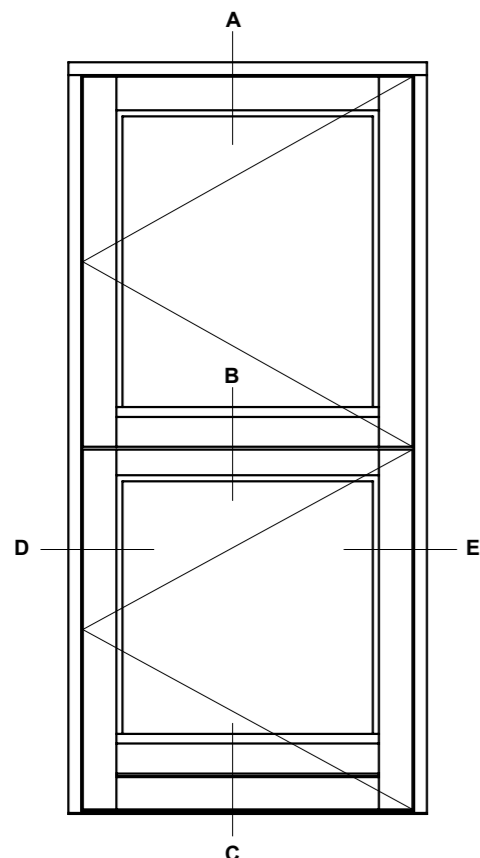

M/ alu.-bundtrin
(standard)

M/ træ-bundtrin

M/ alu.-bundtrin
og 1 bundramme

M/ træ-bundtrin
og 1 bundramme

Profilkehling

 STM vinduer STM Vinduer A/S Kassebøllevvej 3 5900 Rudkøbing Tlf.: 63 51 16 09 post@stmvinduer.dk www.stmvinduer.dk	Type:	SAPINO	Tegn. nr.	HD-0010
	Emne:	Udadgående halvdør	Målskala	-
			Dato	29.11.2021
			Rev. nr. / Dato	/
			Int.	LM