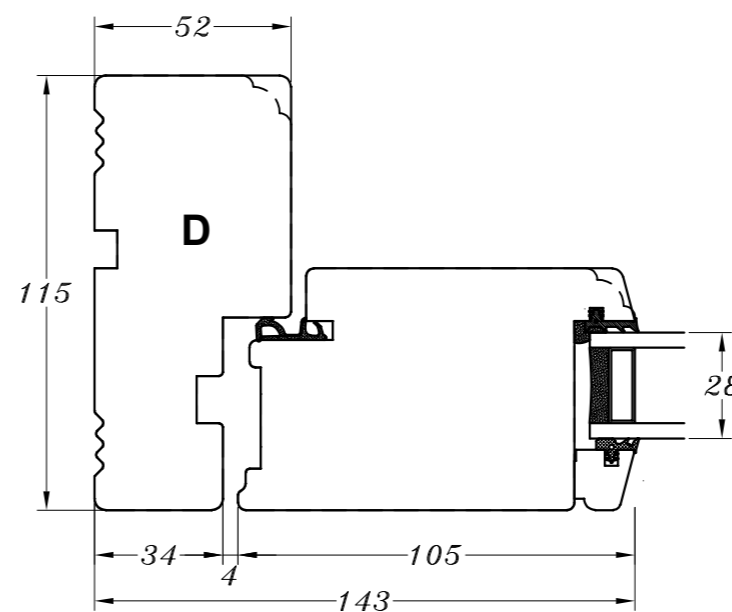

M/ alu.-bundtrin
(standard)

M/ træ-bundtrin

M/ alu.-bundtrin
og 1 bundramme

M/ træ-bundtrin
og 1 bundramme

Profilkehling

 STM vinduer STM Vinduer A/S Kassebøllevvej 3 5900 Rudkøbing Tlf.: 63 51 16 09 post@stmvinduer.dk www.stmvinduer.dk	Type:	SAPINO	Tegn. nr.	HD-0010
	Emne:	Udadgående halvdør	Målskala	-
			Dato	29.11.2021
			Rev. nr. / Dato	/
			Int.	LM