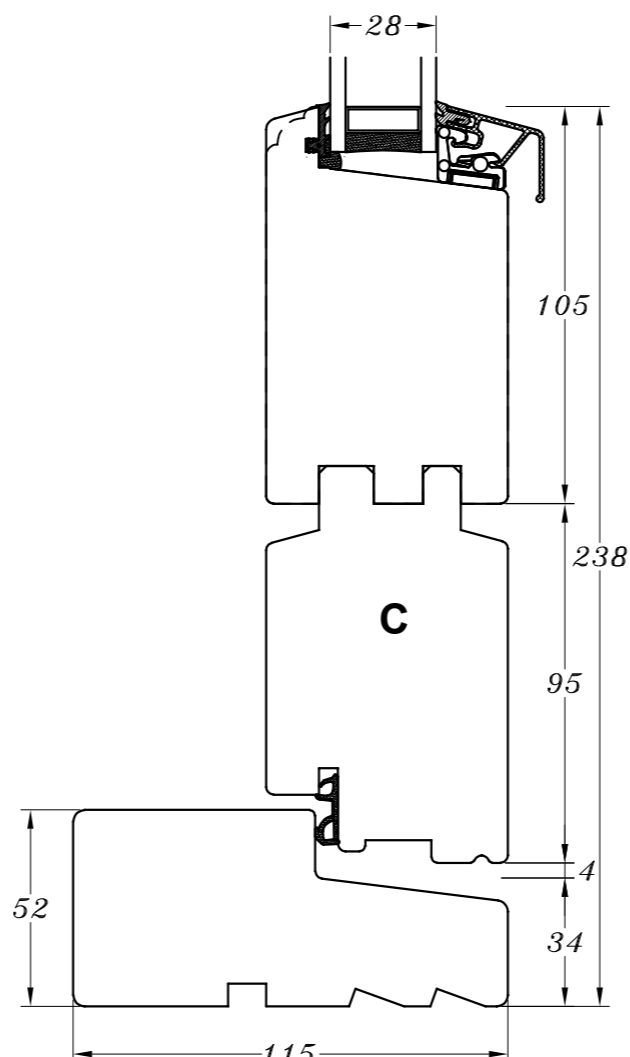

M/ alu.-bundtrin
(standard)

M/ træ-bundtrin

M/ alu.-bundtrin
og 1 bundramme

M/ træ-bundtrin
og 1 bundramme

Profilkehling

 STM vinduer STM Vinduer A/S Kassebøllevvej 3 5900 Rudkøbing Tlf.: 63 51 16 09 post@stmvinduer.dk www.stmvinduer.dk	Type:	SAPINO	Tegn. nr.	HD-0010
	Emne:	Udadgående halvdør	Målskala	-
			Dato	29.11.2021
			Rev. nr. / Dato	/
			Int.	LM