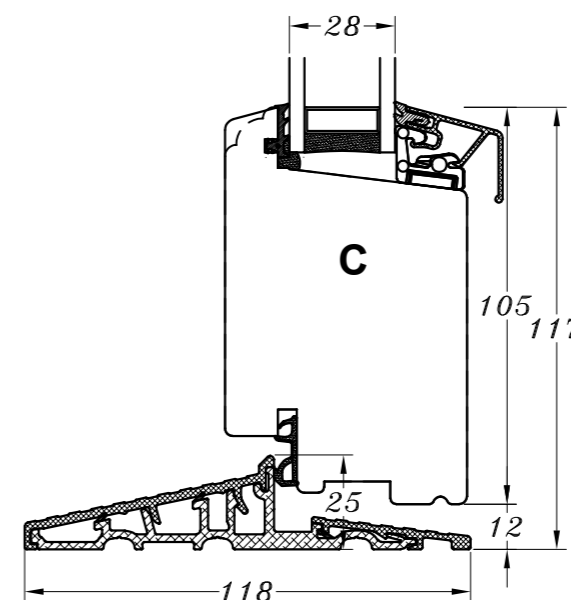

M/ alu.-bundtrin
(standard)

M/ træ-bundtrin

M/ alu.-bundtrin
og 1 bundramme

M/ træ-bundtrin
og 1 bundramme

Profilkehling

 STM vinduer STM Vinduer A/S Kassebøllevvej 3 5900 Rudkøbing Tlf.: 63 51 16 09 post@stmvinduer.dk www.stmvinduer.dk	Type:	SAPINO	Tegn. nr.	HD-0010
	Emne:	Udadgående halvdør	Målskala	-
			Dato	29.11.2021
			Rev. nr. / Dato	/
			Int.	LM