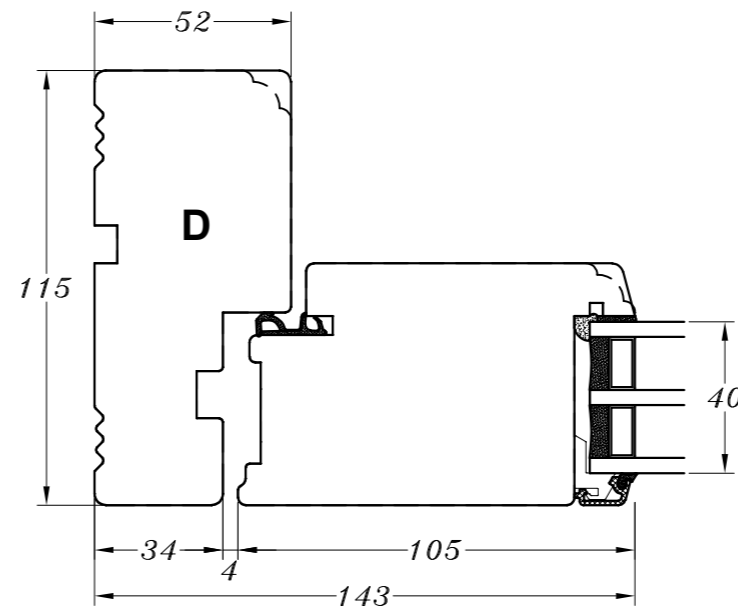

Profilkehling

M/ alu.-bundtrin
(standard)

M/ træ-bundtrin

M/ alu.-bundtrin
og 1 bundramme

M/ træ-bundtrin
og 1 bundramme

 STM Vinduer A/S Kassebøllevvej 3 5900 Rudkøbing Tlf.: 63 51 16 09 mail@stmvinduer.dk www.stmvinduer.dk	Type:	SAPINO A	Tegn. nr.	HD-001
	Emne:	Udadgående halvdør	Målskala	-
			Dato	02.11.2021
			Rev. nr. / Dato	/
			Int.	LM