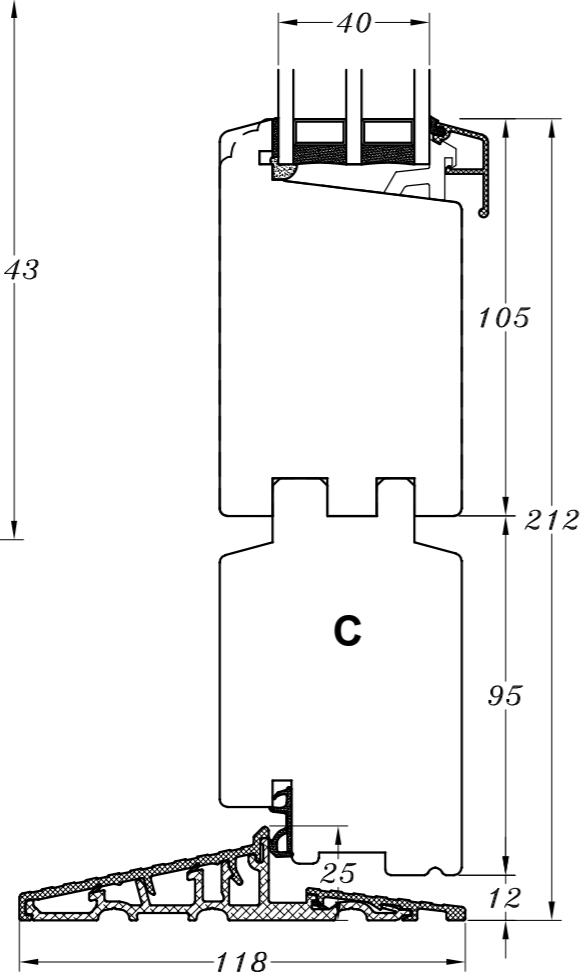

Profilkehling

M/ alu.-bundtrin
(standard)

M/ træ-bundtrin

M/ alu.-bundtrin
og 1 bundramme

M/ træ-bundtrin
og 1 bundramme

 STM Vinduer A/S Kassebøllevvej 3 5900 Rudkøbing Tlf.: 63 51 16 09 mail@stmvinduer.dk www.stmvinduer.dk	Type:	SAPINO A	Tegn. nr.	HD-001
	Emne:	Udadgående halvdør	Målskala	-
			Dato	02.11.2021
			Rev. nr. / Dato	/
			Int.	LM