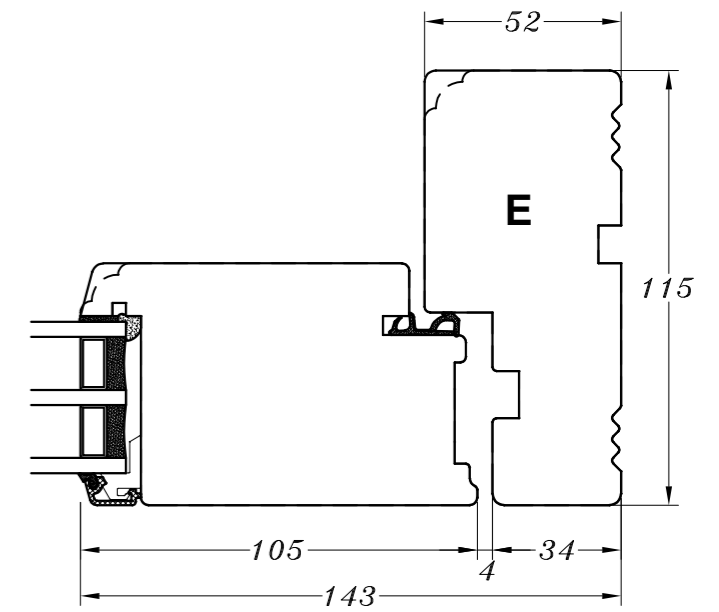

Profilkehling

M/ alu.-bundtrin
(standard)

M/ træ-bundtrin

M/ alu.-bundtrin
og 1 bundramme

M/ træ-bundtrin
og 1 bundramme

 STM Vinduer A/S Kassebøllevvej 3 5900 Rudkøbing Tlf.: 63 51 16 09 mail@stmvinduer.dk www.stmvinduer.dk	Type:	SAPINO A	Tegn. nr.	HD-001
	Emne:	Udadgående halvdør	Målskala	-
			Dato	02.11.2021
			Rev. nr. / Dato	/
			Int.	LM