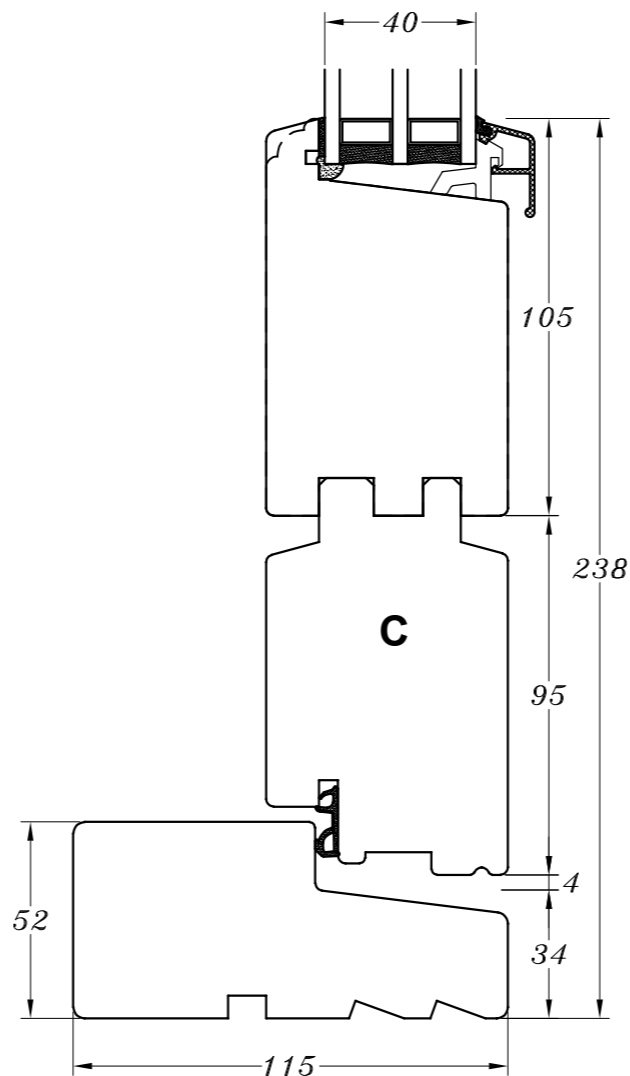

Profilkehling

M/ alu.-bundtrin
(standard)

M/ træ-bundtrin

M/ alu.-bundtrin
og 1 bundramme

M/ træ-bundtrin
og 1 bundramme

 STM Vinduer A/S Kassebøllevvej 3 5900 Rudkøbing Tlf.: 63 51 16 09 mail@stmvinduer.dk www.stmvinduer.dk	Type:	SAPINO A	Tegn. nr.	HD-001
	Emne:	Udadgående halvdør	Målskala	-
			Dato	02.11.2021
			Rev. nr. / Dato	/
			Int.	LM