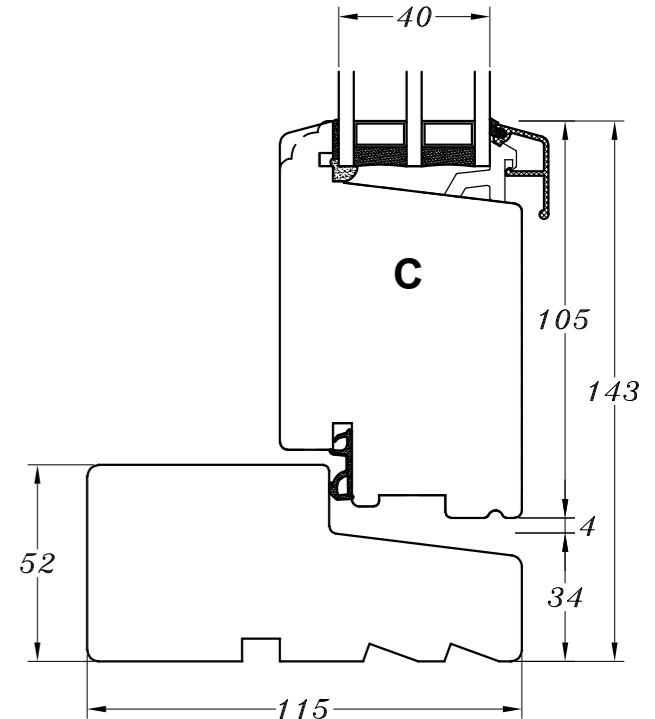

Profilkehling

M/ alu.-bundtrin
(standard)

M/ træ-bundtrin

M/ alu.-bundtrin
og 1 bundramme

M/ træ-bundtrin
og 1 bundramme

 STM Vinduer A/S Kassebøllevvej 3 5900 Rudkøbing Tlf.: 63 51 16 09 mail@stmvinduer.dk www.stmvinduer.dk	Type:	SAPINO A	Tegn. nr.	HD-001
	Emne:	Udadgående halvdør	Målskala	-
			Dato	02.11.2021
			Rev. nr. / Dato	/
			Int.	LM