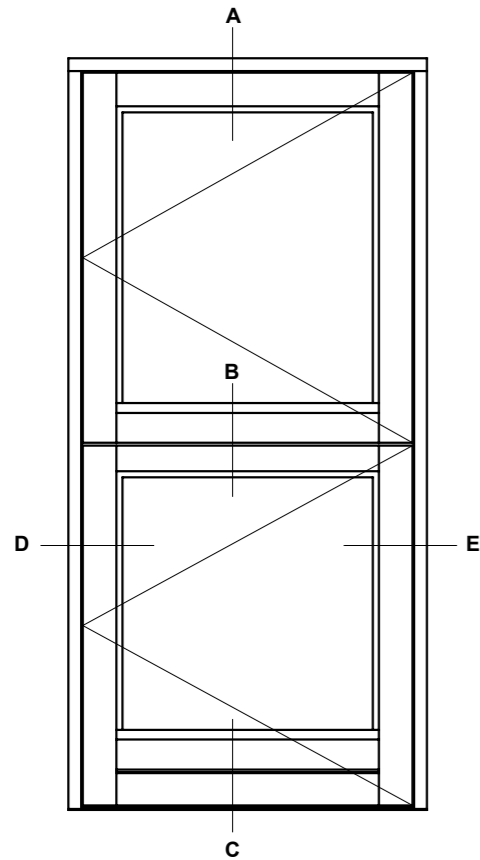

Profilkehling

M/ alu.-bundtrin
(standard)

M/ træ-bundtrin

M/ alu.-bundtrin
og 1 bundramme

M/ træ-bundtrin
og 1 bundramme

 STM Vinduer A/S Kassebøllevvej 3 5900 Rudkøbing Tlf.: 63 51 16 09 mail@stmvinduer.dk www.stmvinduer.dk	Type:	SAPINO A	Tegn. nr.	HD-001
	Emne:	Udadgående halvdør	Målskala	-
			Dato	02.11.2021
			Rev. nr. / Dato	/
			Int.	LM