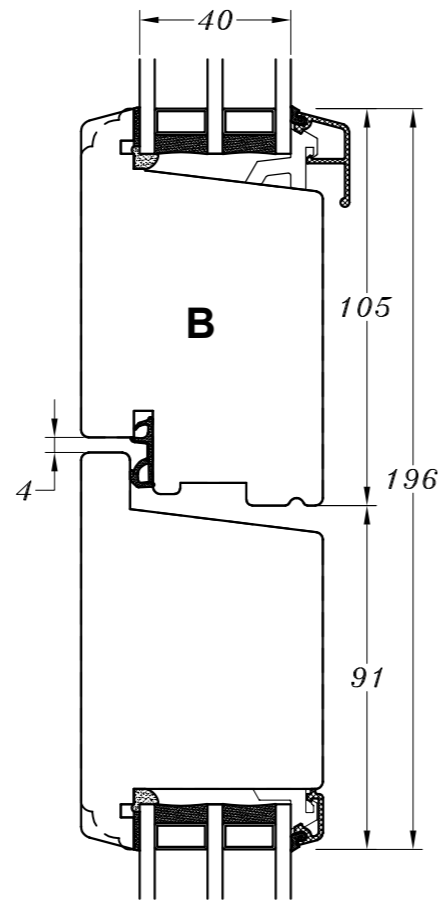

Profilkehling

M/ alu.-bundtrin
(standard)

M/ træ-bundtrin

M/ alu.-bundtrin
og 1 bundramme

M/ træ-bundtrin
og 1 bundramme

 STM Vinduer A/S Kassebøllevvej 3 5900 Rudkøbing Tlf.: 63 51 16 09 mail@stmvinduer.dk www.stmvinduer.dk	Type:	SAPINO A	Tegn. nr.	HD-001
	Emne:	Udadgående halvdør	Målskala	-
			Dato	02.11.2021
			Rev. nr. / Dato	/
			Int.	LM