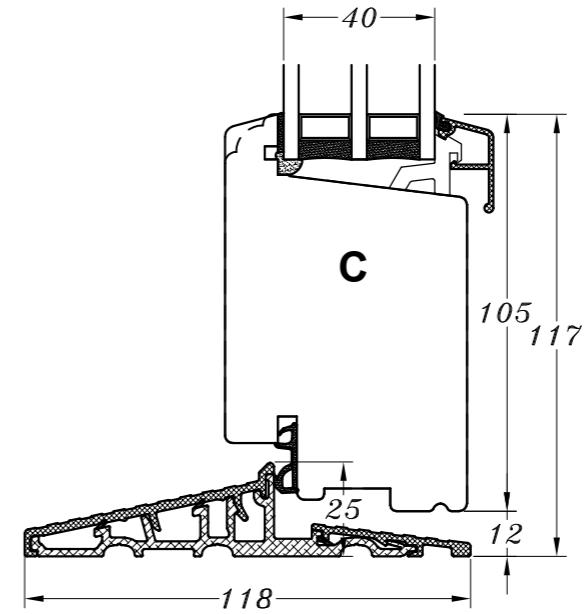

Profilkehling

M/ alu.-bundtrin
(standard)

M/ træ-bundtrin

M/ alu.-bundtrin
og 1 bundramme

M/ træ-bundtrin
og 1 bundramme

 STM Vinduer A/S Kassebøllevvej 3 5900 Rudkøbing Tlf.: 63 51 16 09 mail@stmvinduer.dk www.stmvinduer.dk	Type:	SAPINO A	Tegn. nr.	HD-001
	Emne:	Udadgående halvdør	Målskala	-
			Dato	02.11.2021
			Rev. nr. / Dato	/
			Int.	LM