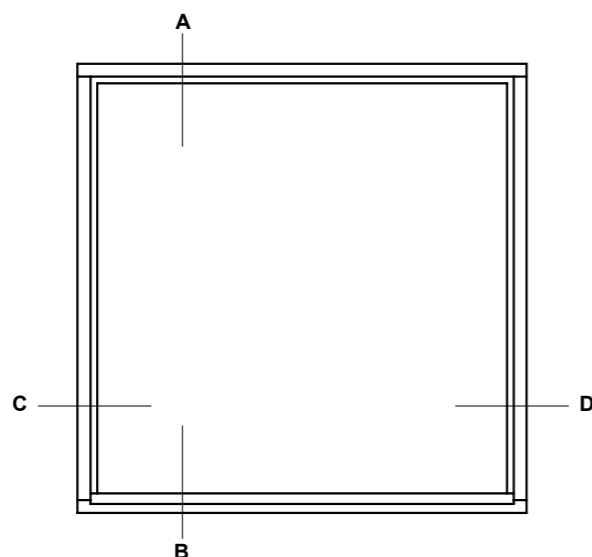

Profilkehling

 STM vinduer STM Vinduer A/S Kassebølvej 3 5900 Rudkøbing Tlf.: 63 51 16 09 post@stmvinduer.dk www.stmvinduer.dk	Type:	SAPINO	Tegn. nr.	FK-0010
	Emne:	Fast karm	Målskala	-
			Dato	29.11.2021
			Rev. nr. / Dato	/
			Int.	LM
© STM Vinduer A/S. This material is the property of and copyright protected by STM Vinduer A/S				