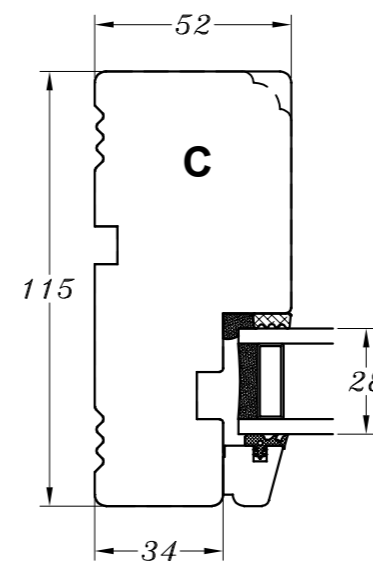

Profilkehling

 STM vinduer STM Vinduer A/S Kassebølvej 3 5900 Rudkøbing Tlf.: 63 51 16 09 post@stmvinduer.dk www.stmvinduer.dk	Type:	SAPINO	Tegn. nr.	FK-0010
	Emne:	Fast karm	Målskala	-
			Dato	29.11.2021
			Rev. nr. / Dato	/
			Int.	LM
© STM Vinduer A/S. This material is the property of and copyright protected by STM Vinduer A/S				