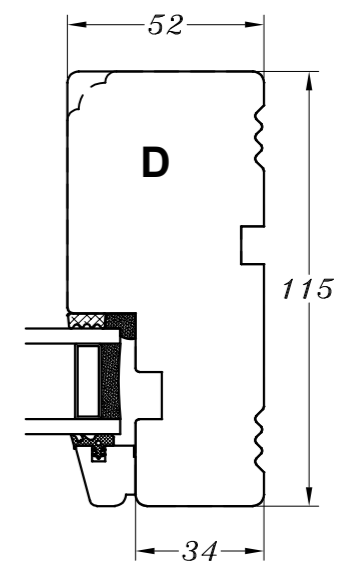

Profilkehling

 STM vinduer STM Vinduer A/S Kassebølvej 3 5900 Rudkøbing Tlf.: 63 51 16 09 post@stmvinduer.dk www.stmvinduer.dk	Type:	SAPINO	Tegn. nr.	FK-0010
	Emne:	Fast karm	Målskala	-
			Dato	29.11.2021
			Rev. nr. / Dato	/
			Int.	LM
© STM Vinduer A/S. This material is the property of and copyright protected by STM Vinduer A/S				