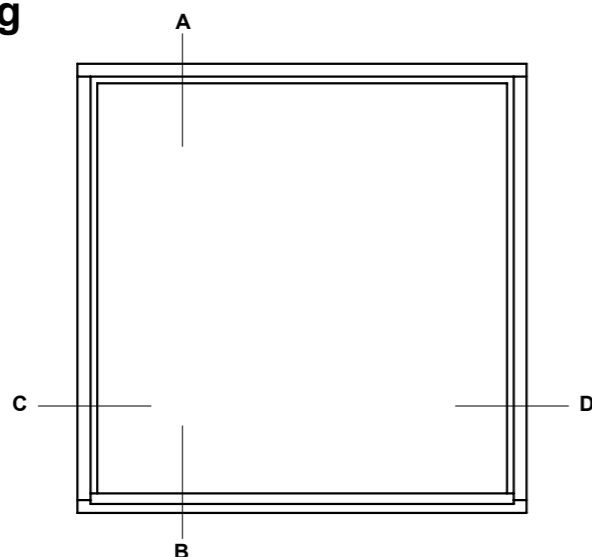

Profilkehling

STM Vinduer A/S
 Kassebølvej 3
 5900 Rudkøbing
 Tlf.: 63 51 16 09
 mail@stmvinduer.dk
 www.stmvinduer.dk

Type:	SAPINO A	Tegn. nr.	FK-001
Emne:	Fast karm	Målskala	-
		Dato	28.10.2021
		Rev. nr. / Dato	/
		Int.	LM