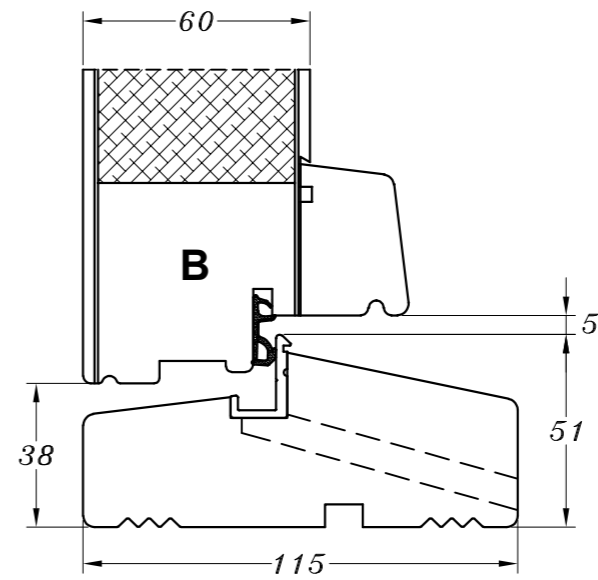

**M/ alu.-bundtrin
(standard)**

M/ træ-bundtrin

Profilkehling

| | | | | |
|---|-------|----------------------|-----------------|----------------|
|  STM Vinduer A/S Kassebølvej 3 5900 Rudkøbing Tlf.: 63 51 16 09 post@stmvinduer.dk www.stmvinduer.dk | Type: | SAPINO | Tegn. nr. | ED-1100 |
| | Emne: | Indadgående pladedør | Målskala | - |
| | | | Dato | 30.11.2021 |
| | | | Rev. nr. / Dato | / |
| | | | Int. | LM |