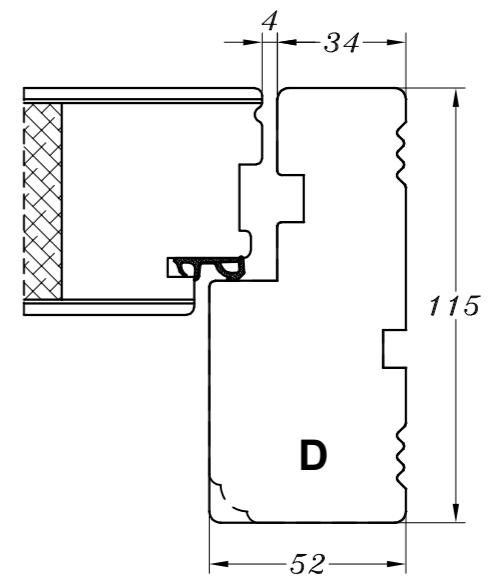

**M/ alu.-bundtrin
(standard)**

M/ træ-bundtrin

Profilkehling

| | | | | |
|---|-------|----------------------|-----------------|----------------|
|  STM Vinduer A/S Kassebølvej 3 5900 Rudkøbing Tlf.: 63 51 16 09 post@stmvinduer.dk www.stmvinduer.dk | Type: | SAPINO | Tegn. nr. | ED-1100 |
| | Emne: | Indadgående pladedør | Målskala | - |
| | | | Dato | 30.11.2021 |
| | | | Rev. nr. / Dato | / |
| | | | Int. | LM |