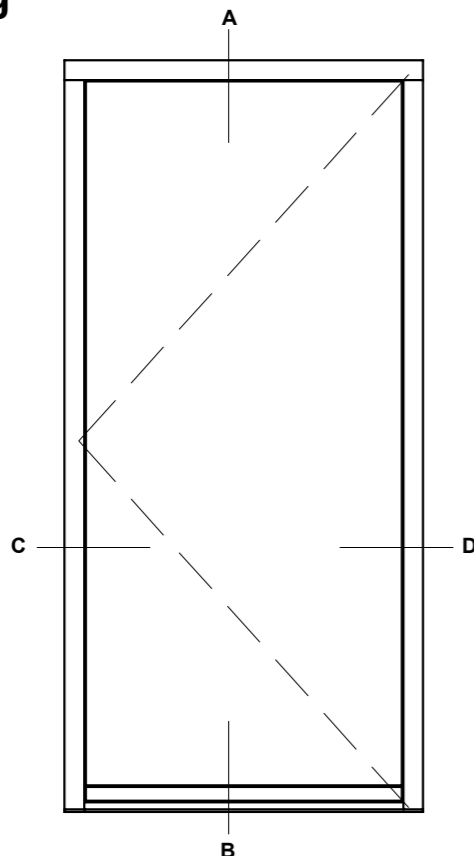

**M/ alu.-bundtrin
(standard)**

M/ træ-bundtrin

Profilkehling

| | | | | |
|---|-------|----------------------|-----------------|----------------|
|  STM Vinduer A/S Kassebølvej 3 5900 Rudkøbing Tlf.: 63 51 16 09 post@stmvinduer.dk www.stmvinduer.dk | Type: | SAPINO | Tegn. nr. | ED-1100 |
| | Emne: | Indadgående pladedør | Målskala | - |
| | | | Dato | 30.11.2021 |
| | | | Rev. nr. / Dato | / |
| | | | Int. | LM |