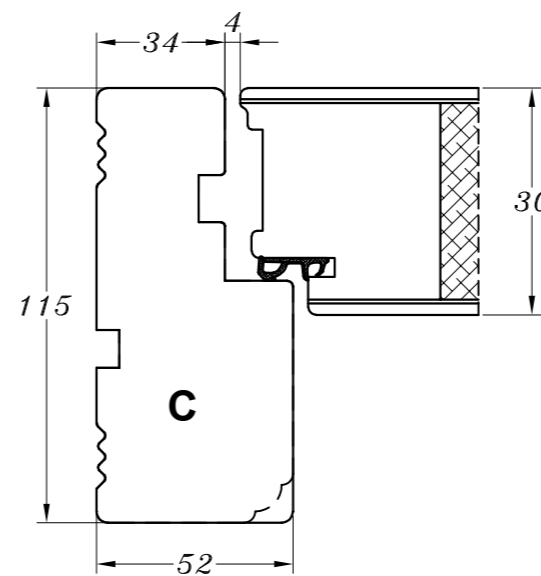

**M/ alu.-bundtrin
(standard)**

M/ træ-bundtrin

Profilkehling

| | | | | |
|---|-------|----------------------|-----------------|----------------|
|  STM Vinduer A/S Kassebølvej 3 5900 Rudkøbing Tlf.: 63 51 16 09 post@stmvinduer.dk www.stmvinduer.dk | Type: | SAPINO | Tegn. nr. | ED-1100 |
| | Emne: | Indadgående pladedør | Målskala | - |
| | | | Dato | 30.11.2021 |
| | | | Rev. nr. / Dato | / |
| | | | Int. | LM |