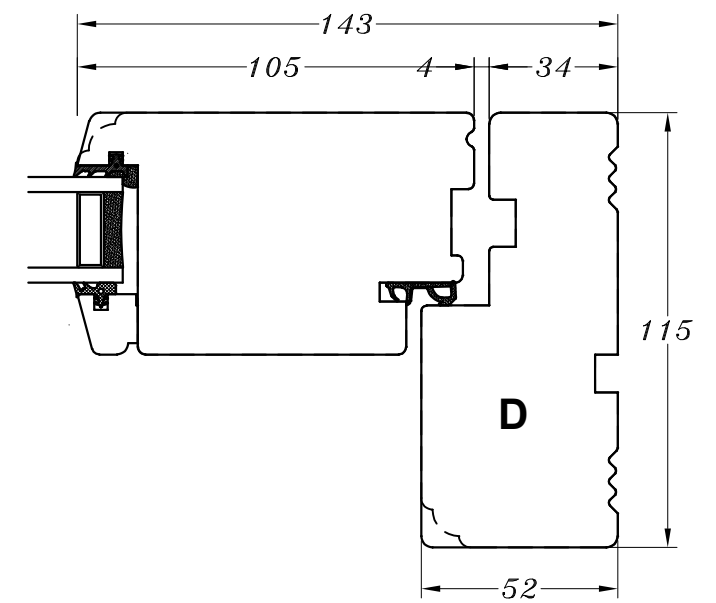

Profilkehling

M/ alu.-bundtrin
(standard)

M/ træ-bundtrin

M/ alu.-bundtrin
og 1 bundramme

M/ træ-bundtrin
og 1 bundramme

STM Vinduer A/S
Kassebølvej 3
5900 Rudkøbing
Tlf.: 63 51 16 09
post@stmvinduer.dk
www.stmvinduer.dk

Type:	SAPINO	Tegn. nr.	ED-1010
Emne:	Indgående enkeltør	Målskala	-
		Dato	29.11.2021
		Rev. nr. / Dato	/
		Int.	LM

© STM Vinduer A/S. This material is the property of and copyright protected by STM Vinduer A/S