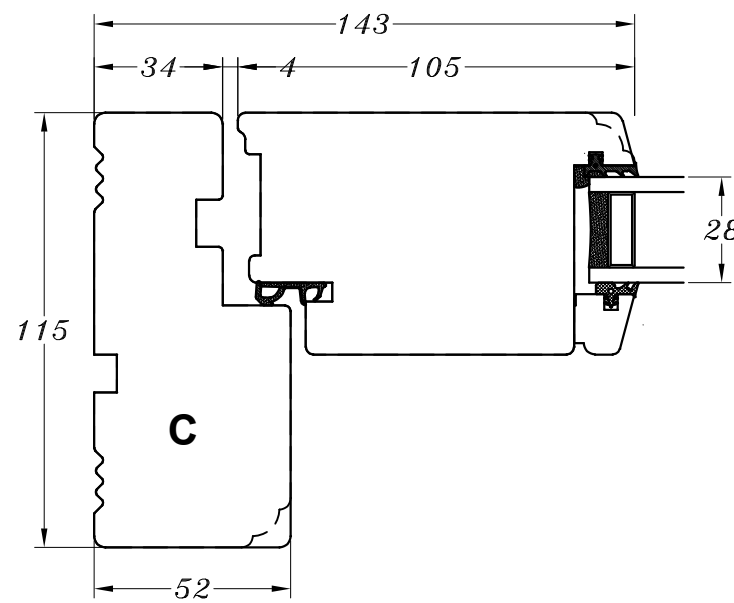

M/ alu.-bundtrin
og 1 bundramme

STM Vinduer A/S
Kassebølvej 3
5900 Rudkøbing
Tlf.: 63 51 16 09
post@stmvinduer.dk
www.stmvinduer.dk

Type:	SAPINO	Tegn. nr.	ED-1010
Emne:	Indgående enkeltør	Målskala	-
		Dato	29.11.2021
		Rev. nr. / Dato	/
		Int.	LM

© STM Vinduer A/S. This material is the property of and copyright protected by STM Vinduer A/S