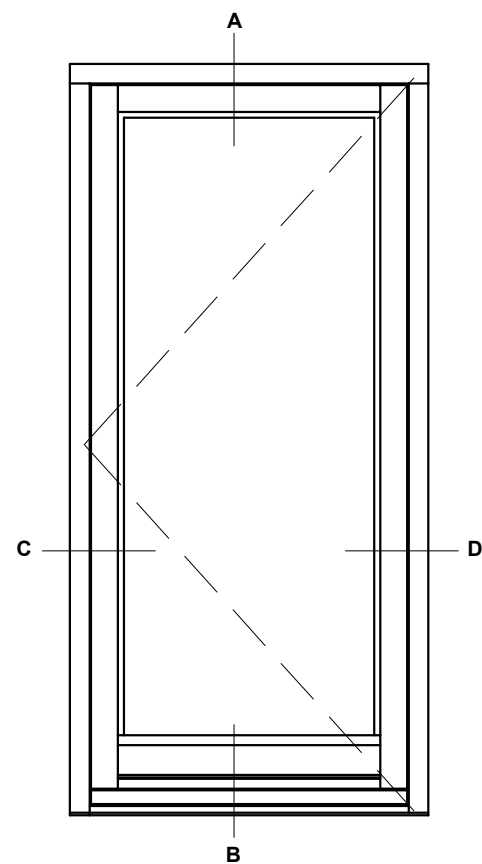

Profilkehling

M/ alu.-bundtrin
(standard)

M/ træ-bundtrin

M/ alu.-bundtrin
og 1 bundramme

M/ træ-bundtrin
og 1 bundramme

STM Vinduer A/S
Kassebølvej 3
5900 Rudkøbing
Tlf.: 63 51 16 09
post@stmvinduer.dk
www.stmvinduer.dk

Type:	SAPINO	Tegn. nr.	ED-1010
Emne:	Indgående enkeltør	Målskala	-
		Dato	29.11.2021
		Rev. nr. / Dato	/
		Int.	LM

© STM Vinduer A/S. This material is the property of and copyright protected by STM Vinduer A/S