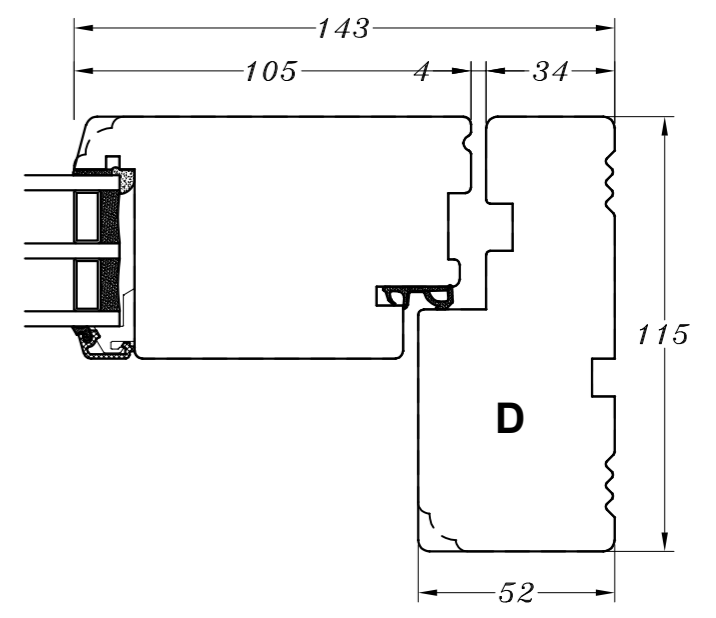

Profilkehling

M/ alu.-bundtrin
(standard)

M/ træ-bundtrin

M/ alu.-bundtrin
og 1 bundramme

M/ træ-bundtrin
og 1 bundramme

C

D

	STM Vinduer A/S Kassebøllevvej 3 5900 Rudkøbing Tlf.: 63 51 16 09 mail@stmvinduer.dk www.stmvinduer.dk	Type: SAPINO A	Tegn. nr. ED-101
		Emne: Indadgående enkeltør	Målskala -
			Dato 03.11.2021
			Rev. nr. / Dato /
			Int. LM