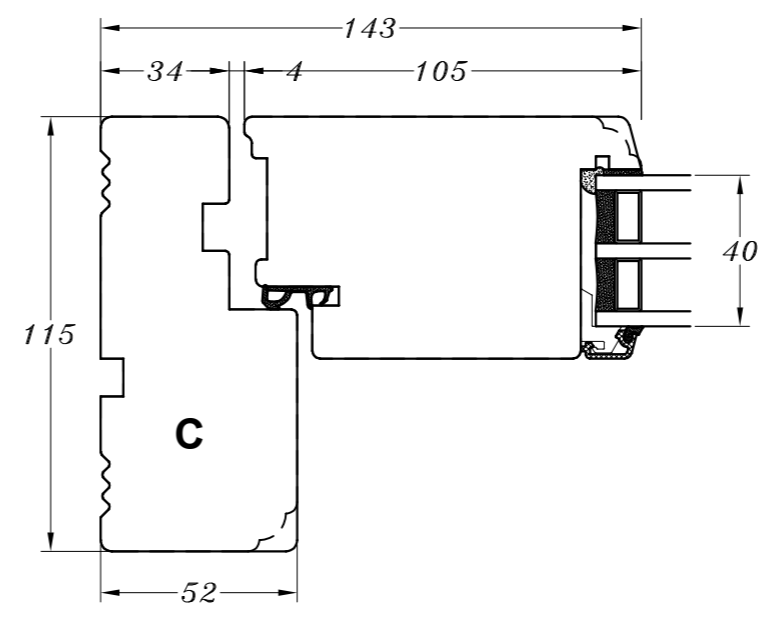

Profilkehling

M/ alu.-bundtrin
(standard)

M/ træ-bundtrin

M/ alu.-bundtrin
og 1 bundramme

M/ træ-bundtrin
og 1 bundramme

C

D

	STM Vinduer A/S Kassebøllevvej 3 5900 Rudkøbing Tlf.: 63 51 16 09 mail@stmvinduer.dk www.stmvinduer.dk	Type: SAPINO A	Tegn. nr. ED-101
		Emne: Indadgående enkeltør	Målskala -
			Dato 03.11.2021
			Rev. nr. / Dato /
			Int. LM