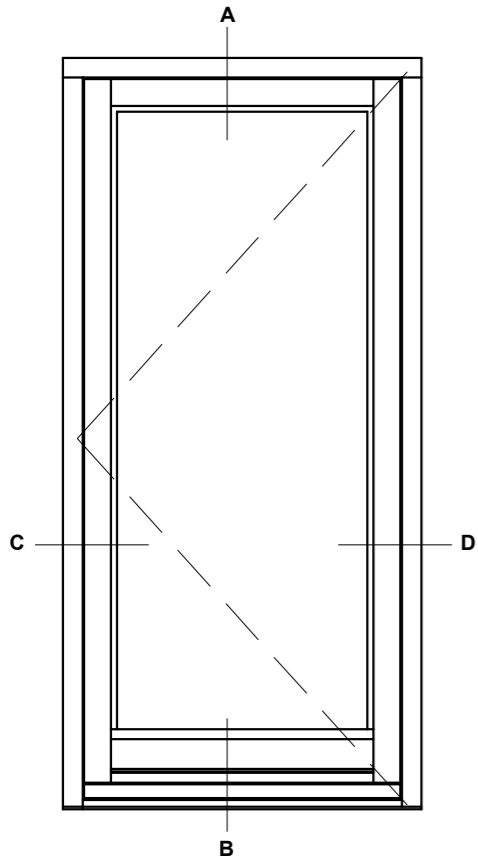

Profilkehling

M/ alu.-bundtrin
(standard)

M/ træ-bundtrin

M/ alu.-bundtrin
og 1 bundramme

M/ træ-bundtrin
og 1 bundramme

C

D

	STM Vinduer A/S Kassebøllevvej 3 5900 Rudkøbing Tlf.: 63 51 16 09 mail@stmvinduer.dk www.stmvinduer.dk	Type: SAPINO A	Tegn. nr. ED-101
		Emne: Indadgående enkeltør	Målskala -
			Dato 03.11.2021
			Rev. nr. / Dato /
			Int. LM