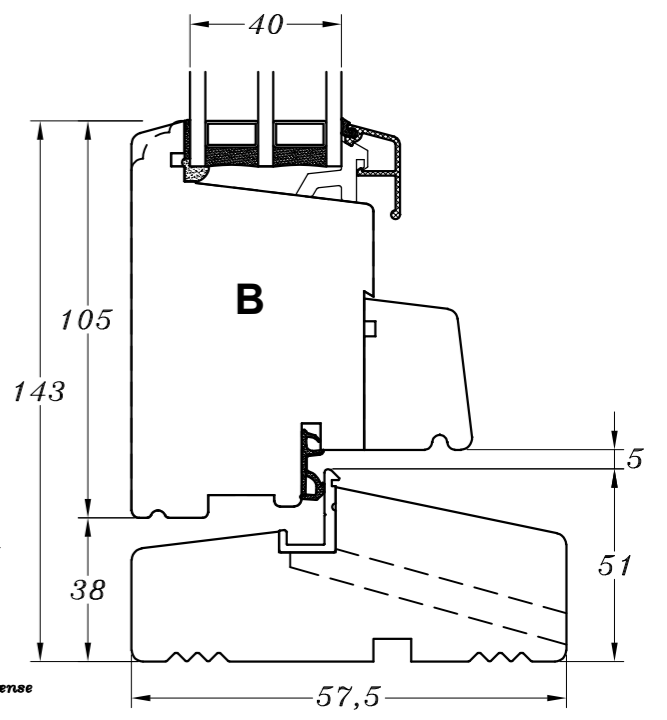

Profilkehling

M/ alu.-bundtrin
(standard)

M/ træ-bundtrin

M/ alu.-bundtrin
og 1 bundramme

M/ træ-bundtrin
og 1 bundramme

C

D

	STM Vinduer A/S Kassebøllevvej 3 5900 Rudkøbing Tlf.: 63 51 16 09 mail@stmvinduer.dk www.stmvinduer.dk	Type: SAPINO A	Tegn. nr. ED-101
		Emne: Indadgående enkeltør	Målskala -
			Dato 03.11.2021
			Rev. nr. / Dato /
			Int. LM