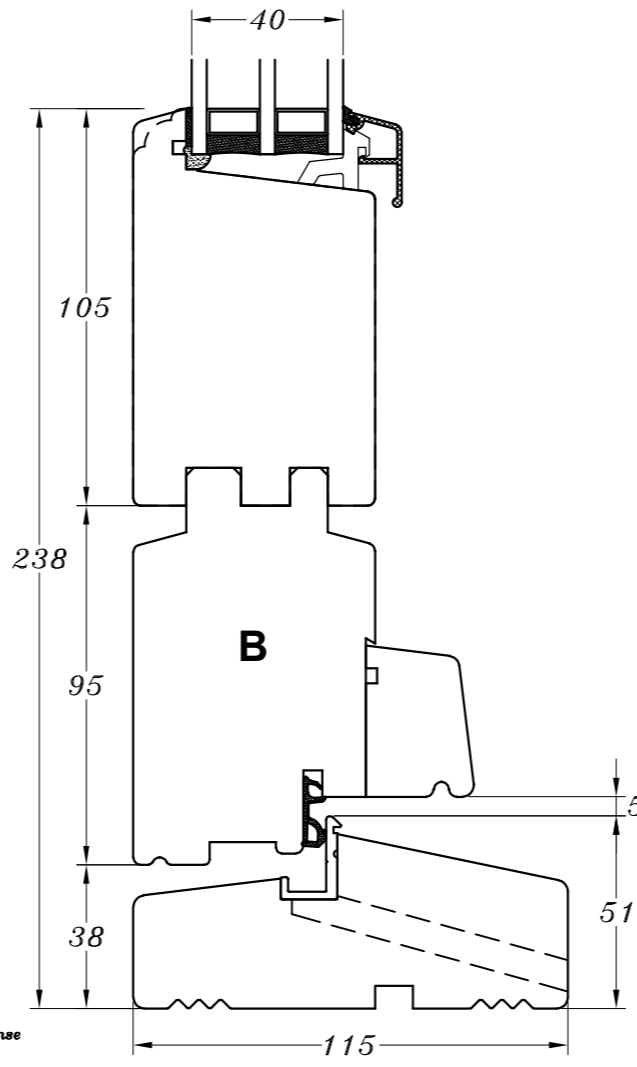

Profilkehling

M/ alu.-bundtrin
(standard)

M/ træ-bundtrin

M/ alu.-bundtrin
og 1 bundramme

M/ træ-bundtrin
og 1 bundramme

C

D

	STM Vinduer A/S Kassebøllevvej 3 5900 Rudkøbing Tlf.: 63 51 16 09 mail@stmvinduer.dk www.stmvinduer.dk	Type: SAPINO A	Tegn. nr. ED-101
		Emne: Indadgående enkeltør	Målskala -
			Dato 03.11.2021
			Rev. nr. / Dato /
			Int. LM