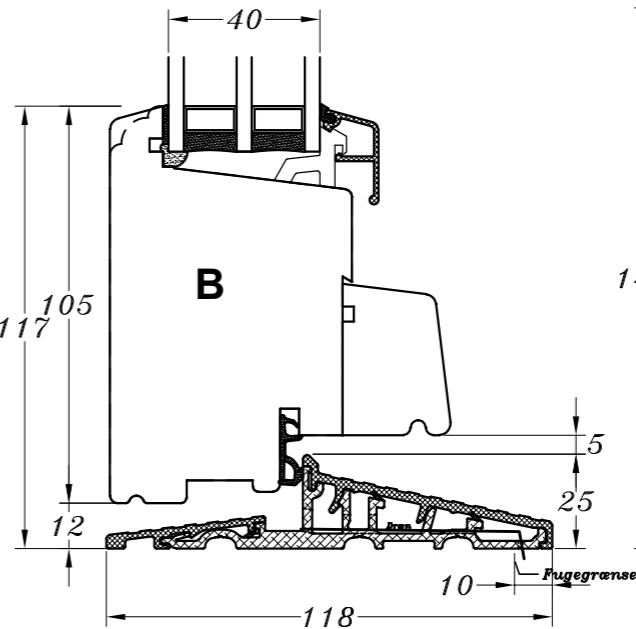

Profilkehling

M/ alu.-bundtrin
(standard)

M/ træ-bundtrin

M/ alu.-bundtrin
og 1 bundramme

M/ træ-bundtrin
og 1 bundramme

C

D

	STM Vinduer A/S Kassebøllevvej 3 5900 Rudkøbing Tlf.: 63 51 16 09 mail@stmvinduer.dk www.stmvinduer.dk	Type: SAPINO A	Tegn. nr. ED-101
		Emne: Indadgående enkeltør	Målskala -
			Dato 03.11.2021
			Rev. nr. / Dato /
			Int. LM