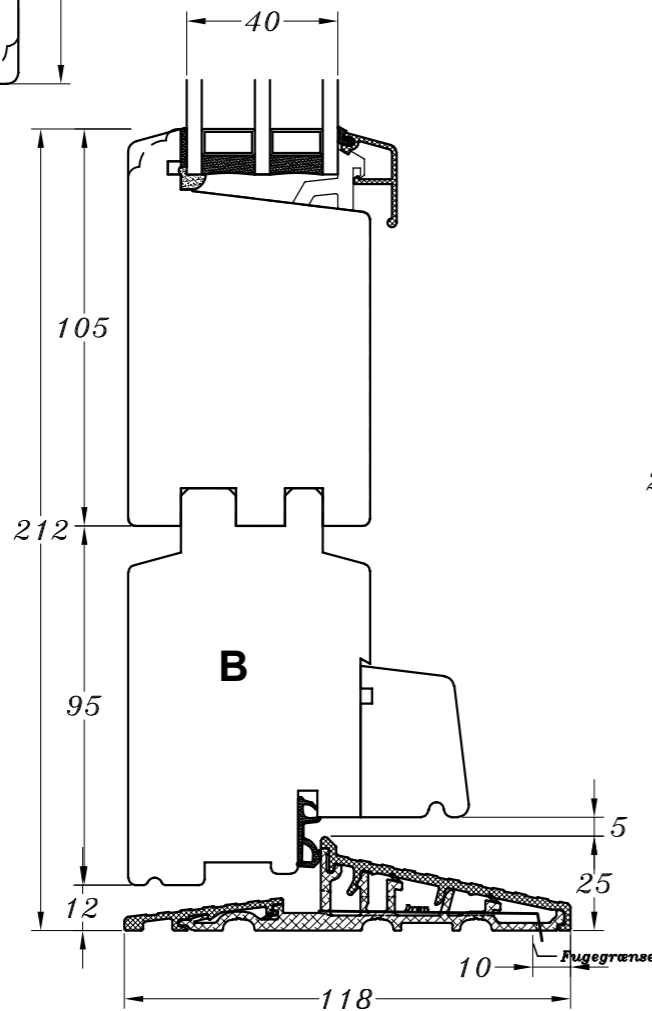

Profilkehling

M/ alu.-bundtrin
(standard)

M/ træ-bundtrin

M/ alu.-bundtrin
og 1 bundramme

M/ træ-bundtrin
og 1 bundramme

C

D

	STM Vinduer A/S Kassebøllevvej 3 5900 Rudkøbing Tlf.: 63 51 16 09 mail@stmvinduer.dk www.stmvinduer.dk	Type: SAPINO A	Tegn. nr. ED-101
		Emne: Indadgående enkeltør	Målskala -
			Dato 03.11.2021
			Rev. nr. / Dato /
			Int. LM