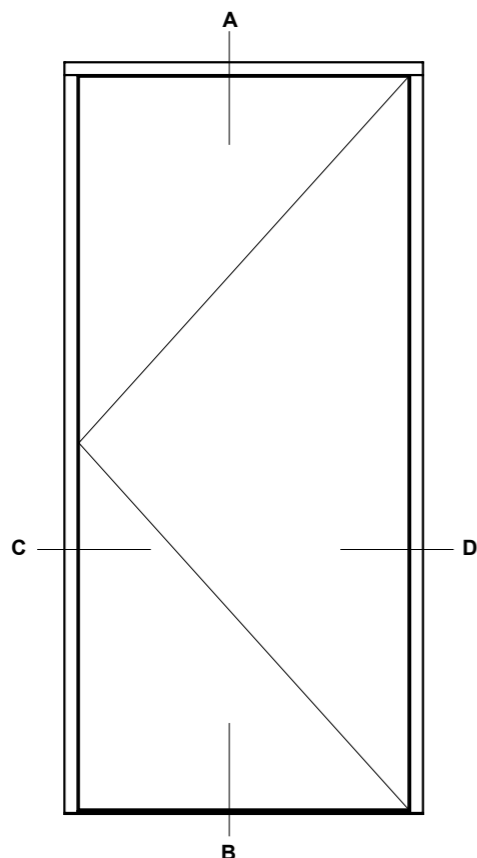

Profilkehling

 <p>STM vinduer</p> <p>STM Vinduer A/S Kassebølvej 3 5900 Rudkøbing Tlf.: 63 51 16 09 post@stmvinduer.dk www.stmvinduer.dk</p>	Type:	SAPINO	Tegn. nr.	ED-0100
	Emne:	Udadgående pladedør	Målskala	-
			Dato	30.11.2021
			Rev. nr. / Dato	/
			Int.	LM
© STM Vinduer A/S. This material is the property of and copyright protected by STM Vinduer A/S				