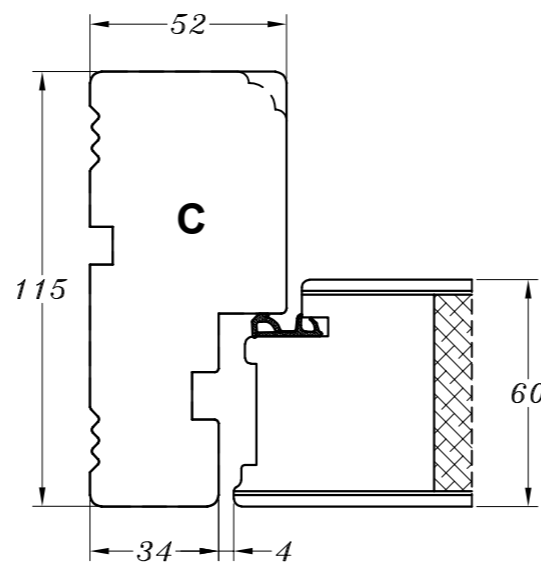

Profilkehling

 <p>STM vinduer</p> <p>STM Vinduer A/S Kassebølvej 3 5900 Rudkøbing Tlf.: 63 51 16 09 post@stmvinduer.dk www.stmvinduer.dk</p>	Type:	SAPINO	Tegn. nr.	ED-0100
	Emne:	Udadgående pladedør	Målskala	-
			Dato	30.11.2021
			Rev. nr. / Dato	/
			Int.	LM
© STM Vinduer A/S. This material is the property of and copyright protected by STM Vinduer A/S				