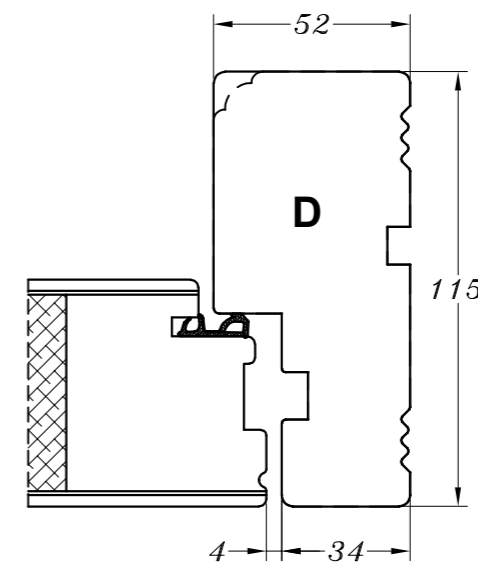

Profilkehling

 <p>STM vinduer</p> <p>STM Vinduer A/S Kassebølvej 3 5900 Rudkøbing Tlf.: 63 51 16 09 post@stmvinduer.dk www.stmvinduer.dk</p>	Type:	SAPINO	Tegn. nr.	ED-0100
	Emne:	Udadgående pladedør	Målskala	-
			Dato	30.11.2021
			Rev. nr. / Dato	/
			Int.	LM
© STM Vinduer A/S. This material is the property of and copyright protected by STM Vinduer A/S				