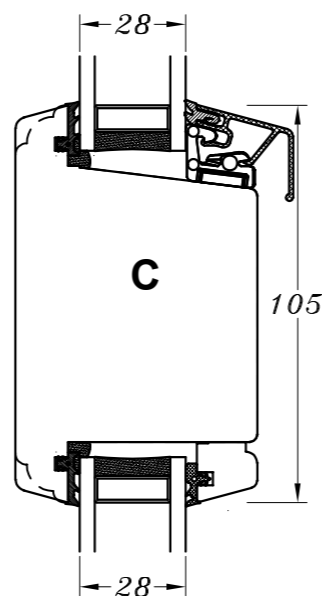

STM Vinduer A/S
Kassebølvej 3
5900 Rudkøbing
Tlf.: 63 51 16 09
post@stmvinduer.dk
www.stmvinduer.dk

Type:	SAPINO	Tegn. nr.	ED-0020
Emne:	Udadgående sprossedør	Målskala	-
		Dato	29.11.2021
		Rev. nr. / Dato	/
		Int.	LM

© STM Vinduer A/S. This material is the property of and copyright protected by STM Vinduer A/S