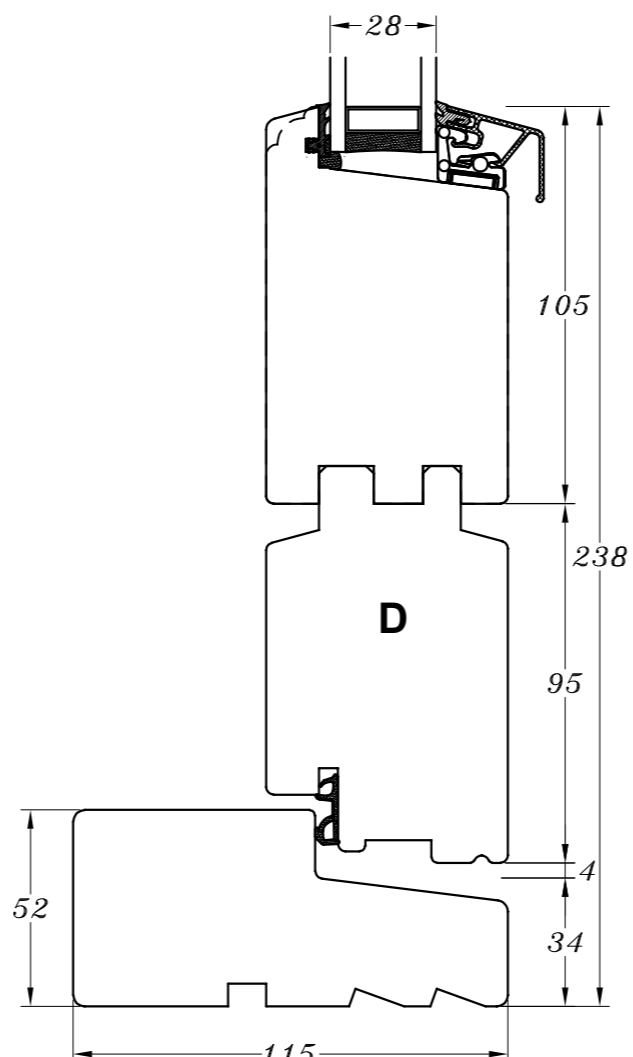

M/ alu.-bundtrin
(standard)

M/ træ-bundtrin

M/ alu.-bundtrin
og 1 bundramme

M/ træ-bundtrin
og 1 bundramme

Profilkehling

STM Vinduer A/S
Kassebølvej 3
5900 Rudkøbing
Tlf.: 63 51 16 09
post@stmvinduer.dk
www.stmvinduer.dk

Type:	SAPINO	Tegn. nr.	ED-0020
Emne:	Udadgående sprossedør	Målskala	-
		Dato	29.11.2021
		Rev. nr. / Dato	/
		Int.	LM

© STM Vinduer A/S. This material is the property of and copyright protected by STM Vinduer A/S