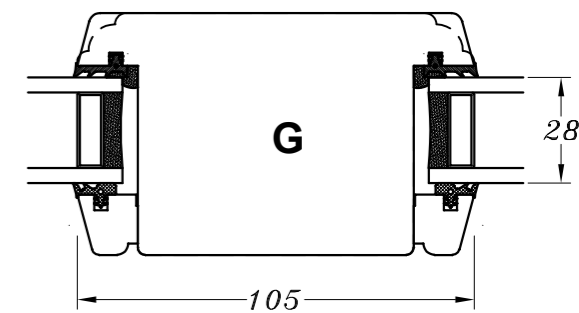

M/ alu.-bundtrin
(standard)

M/ træ-bundtrin

M/ alu.-bundtrin
og 1 bundramme

M/ træ-bundtrin
og 1 bundramme

Profilkehling

STM Vinduer A/S
Kassebølvej 3
5900 Rudkøbing
Tlf.: 63 51 16 09
post@stmvinduer.dk
www.stmvinduer.dk

Type:	SAPINO	Tegn. nr.	ED-0020
Emne:	Udadgående sprossedør	Målskala	-
		Dato	29.11.2021
		Rev. nr. / Dato	/
		Int.	LM

© STM Vinduer A/S. This material is the property of and copyright protected by STM Vinduer A/S