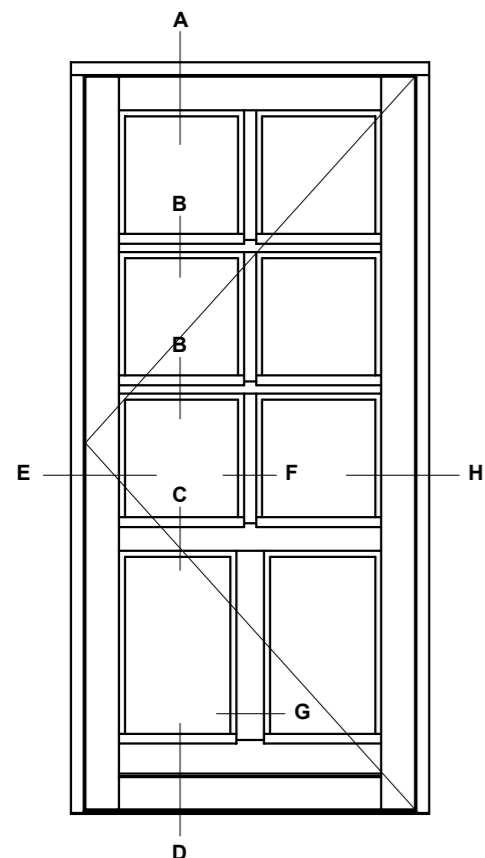

M/ alu.-bundtrin
(standard)

M/ træ-bundtrin

M/ alu.-bundtrin
og 1 bundramme

M/ træ-bundtrin
og 1 bundramme

Profilkehling

STM Vinduer A/S
Kassebølvej 3
5900 Rudkøbing
Tlf.: 63 51 16 09
post@stmvinduer.dk
www.stmvinduer.dk

Type:	SAPINO	Tegn. nr.	ED-0020
Emne:	Udadgående sprossedør	Målskala	-
		Dato	29.11.2021
		Rev. nr. / Dato	/
		Int.	LM

© STM Vinduer A/S. This material is the property of and copyright protected by STM Vinduer A/S