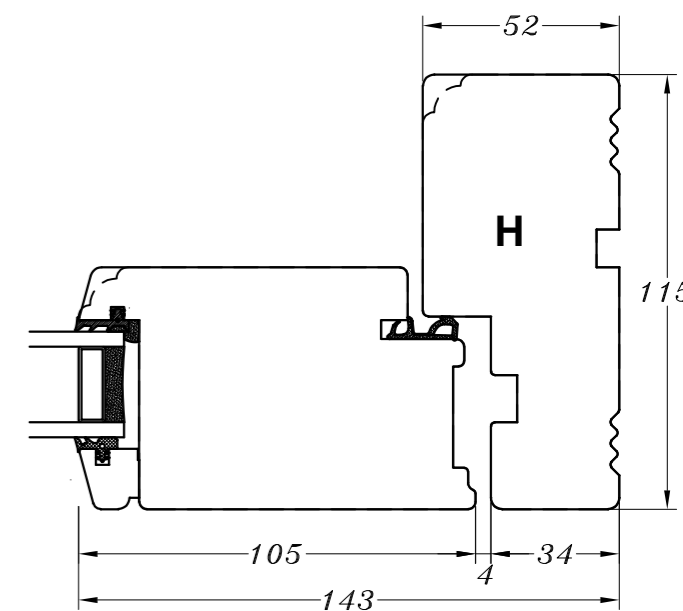

M/ træ-bundtrin
og 1 bundramme

STM Vinduer A/S
Kassebølvej 3
5900 Rudkøbing
Tlf.: 63 51 16 09
post@stmvinduer.dk
www.stmvinduer.dk

Type:	SAPINO	Tegn. nr.	ED-0020
Emne:	Udadgående sprossedør	Målskala	-
		Dato	29.11.2021
		Rev. nr. / Dato	/
		Int.	LM

© STM Vinduer A/S. This material is the property of and copyright protected by STM Vinduer A/S