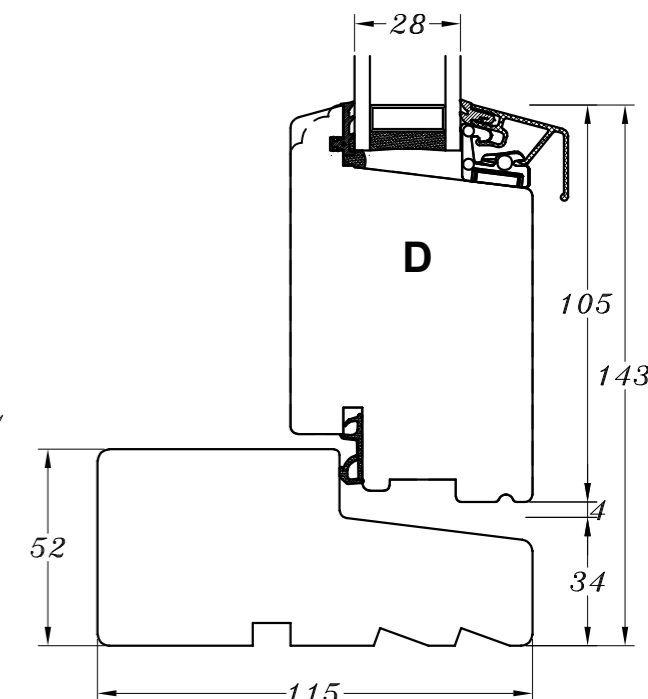

M/ alu.-bundtrin
(standard)

M/ træ-bundtrin

M/ alu.-bundtrin
og 1 bundramme

M/ træ-bundtrin
og 1 bundramme

Profilkehling

STM Vinduer A/S
Kassebølvej 3
5900 Rudkøbing
Tlf.: 63 51 16 09
post@stmvinduer.dk
www.stmvinduer.dk

Type:	SAPINO	Tegn. nr.	ED-0020
Emne:	Udadgående sprossedør	Målskala	-
		Dato	29.11.2021
		Rev. nr. / Dato	/
		Int.	LM

© STM Vinduer A/S. This material is the property of and copyright protected by STM Vinduer A/S