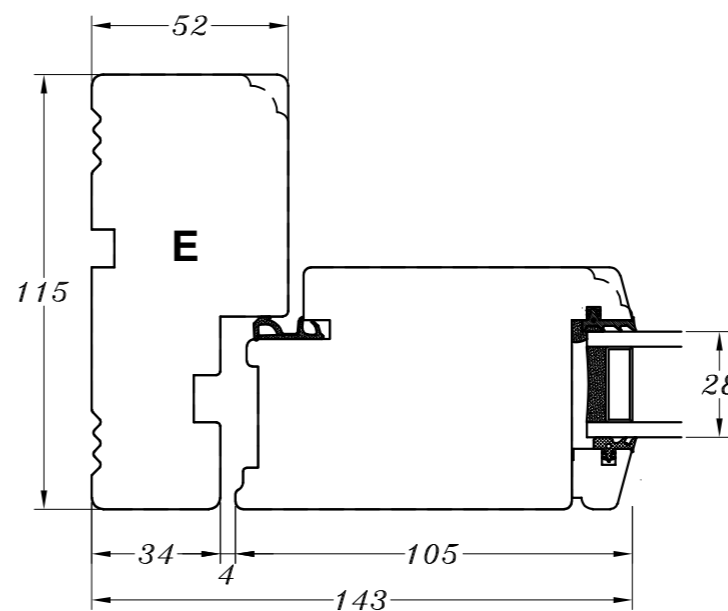

M/ alu.-bundtrin
og 1 bundramme

STM Vinduer A/S
Kassebølvej 3
5900 Rudkøbing
Tlf.: 63 51 16 09
post@stmvinduer.dk
www.stmvinduer.dk

Type:	SAPINO	Tegn. nr.	ED-0020
Emne:	Udadgående sprossedør	Målskala	-
		Dato	29.11.2021
		Rev. nr. / Dato	/
		Int.	LM

© STM Vinduer A/S. This material is the property of and copyright protected by STM Vinduer A/S