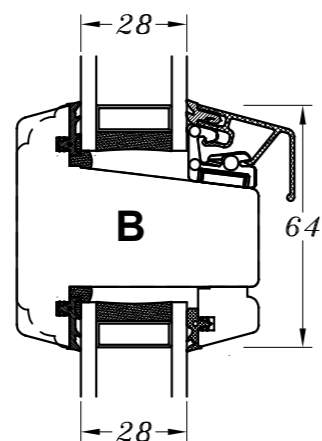

STM Vinduer A/S
Kassebølvej 3
5900 Rudkøbing
Tlf.: 63 51 16 09
post@stmvinduer.dk
www.stmvinduer.dk

Type:	SAPINO	Tegn. nr.	ED-0020
Emne:	Udadgående sprossedør	Målskala	-
		Dato	29.11.2021
		Rev. nr. / Dato	/
		Int.	LM

© STM Vinduer A/S. This material is the property of and copyright protected by STM Vinduer A/S