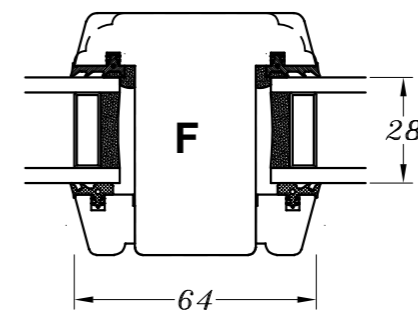

M/ alu.-bundtrin
og 1 bundramme