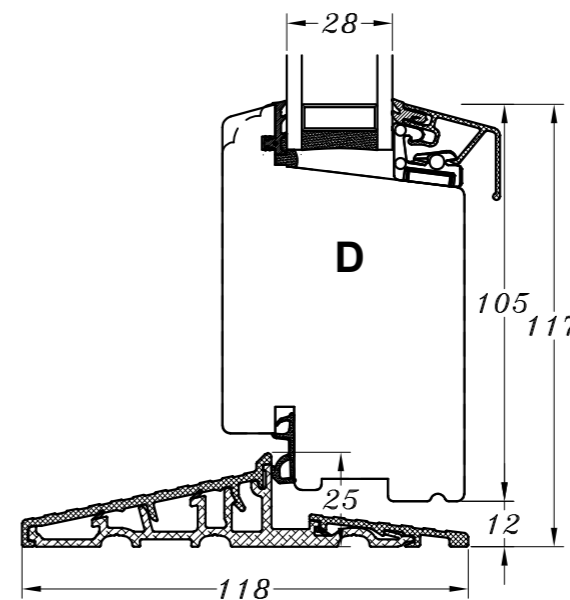

M/ alu.-bundtrin
og 1 bundramme