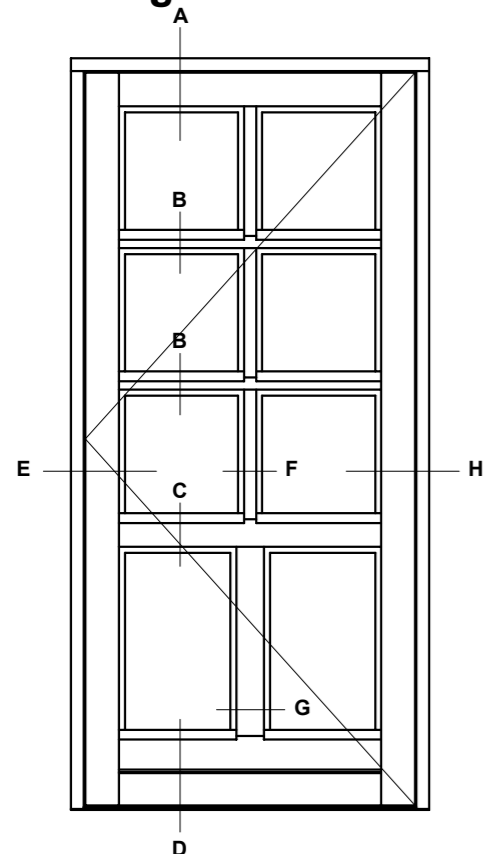

**M/ alu.-bundtrin
(standard)**

M/ træ-bundtrin

**M/ alu.-bundtrin
og 1 bundramme**

**M/ træ-bundtrin
og 1 bundramme**

Profilkehling

 STM VINDUER A/S Kassebølvej 3 5900 Rudkøbing Tlf.: 63 51 16 09 mail@stmvinduer.dk www.stmvinduer.dk	Type:	SAPINO A	Tegn. nr.	ED-002
	Emne:	Udadgående sprossedør	Målskala	-
			Dato	02.11.2021
			Rev. nr. / Dato	/
			Int.	LM