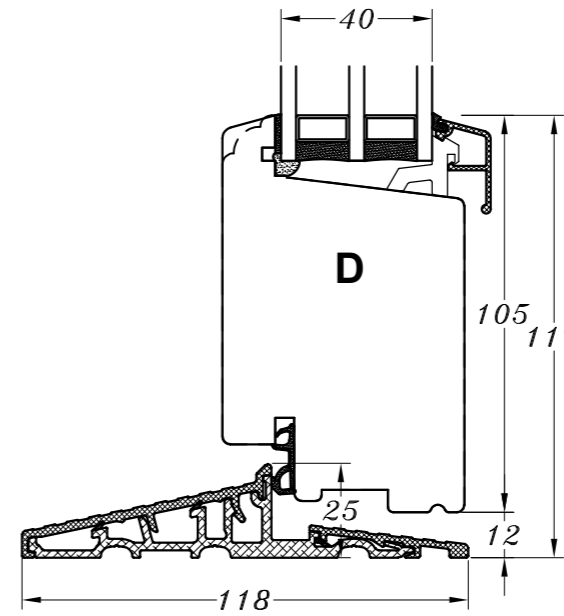

**M/ alu.-bundtrin
(standard)**

M/ træ-bundtrin

**M/ alu.-bundtrin
og 1 bundramme**

**M/ træ-bundtrin
og 1 bundramme**

Profilkehling

 STM VINDUER A/S Kassebølvej 3 5900 Rudkøbing Tlf.: 63 51 16 09 mail@stmvinduer.dk www.stmvinduer.dk	Type:	SAPINO A	Tegn. nr.	ED-002
	Emne:	Udadgående sprossedør	Målskala	-
			Dato	02.11.2021
			Rev. nr. / Dato	/
			Int.	LM