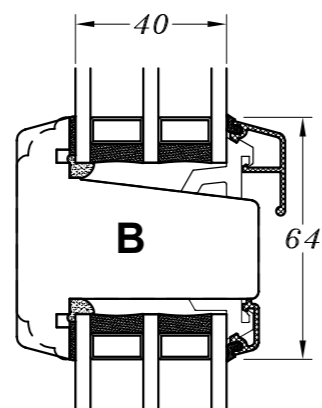

**M/ alu.-bundtrin
(standard)**

M/ træ-bundtrin

**M/ alu.-bundtrin
og 1 bundramme**

**M/ træ-bundtrin
og 1 bundramme**

Profilkehling

 STM VINDUER A/S Kassebølvej 3 5900 Rudkøbing Tlf.: 63 51 16 09 mail@stmvinduer.dk www.stmvinduer.dk	Type:	SAPINO A	Tegn. nr.	ED-002
	Emne:	Udadgående sprossedør	Målskala	-
			Dato	02.11.2021
			Rev. nr. / Dato	/
			Int.	LM