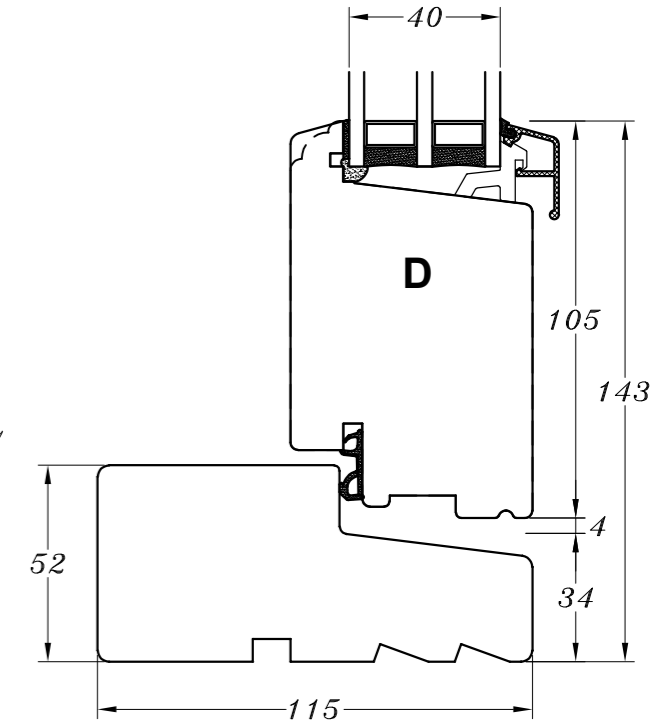

**M/ alu.-bundtrin
(standard)**

M/ træ-bundtrin

**M/ alu.-bundtrin
og 1 bundramme**

**M/ træ-bundtrin
og 1 bundramme**

Profilkehling

 STM VINDUER A/S Kassebølvej 3 5900 Rudkøbing Tlf.: 63 51 16 09 mail@stmvinduer.dk www.stmvinduer.dk	Type:	SAPINO A	Tegn. nr.	ED-002
	Emne:	Udadgående sprossedør	Målskala	-
			Dato	02.11.2021
			Rev. nr. / Dato	/
			Int.	LM