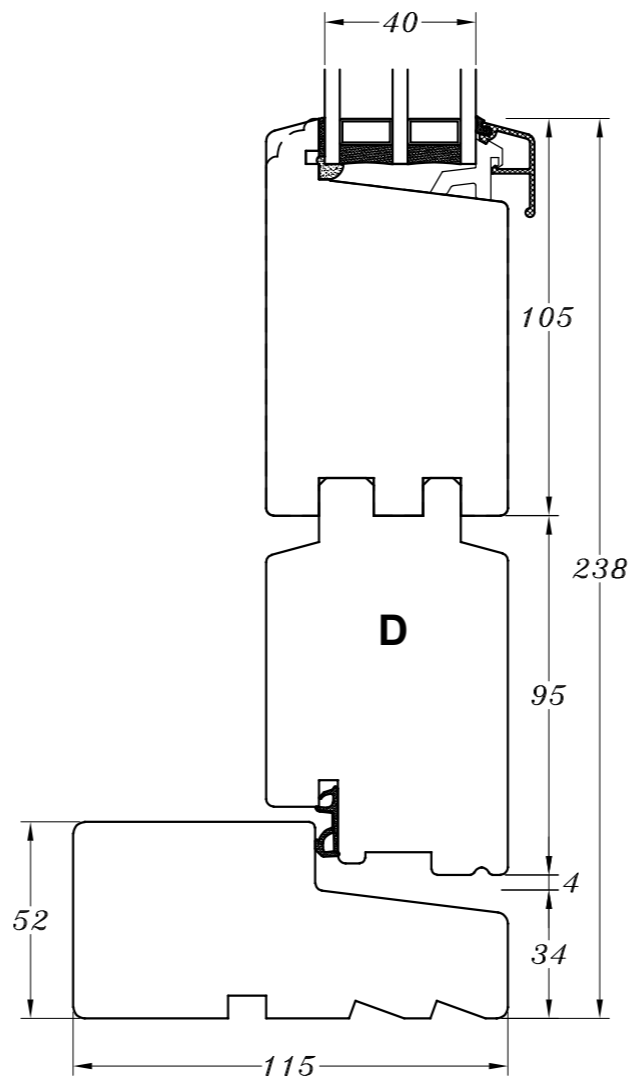

**M/ alu.-bundtrin
(standard)**

M/ træ-bundtrin

**M/ alu.-bundtrin
og 1 bundramme**

**M/ træ-bundtrin
og 1 bundramme**

Profilkehling

 STM VINDUER A/S Kassebølvej 3 5900 Rudkøbing Tlf.: 63 51 16 09 mail@stmvinduer.dk www.stmvinduer.dk	Type:	SAPINO A	Tegn. nr.	ED-002
	Emne:	Udadgående sprossedør	Målskala	-
			Dato	02.11.2021
			Rev. nr. / Dato	/
			Int.	LM