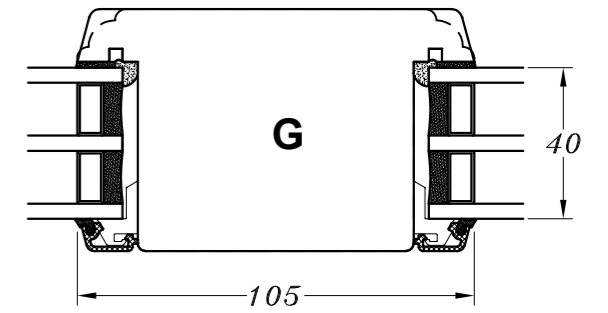

**M/ alu.-bundtrin
(standard)**

M/ træ-bundtrin

**M/ alu.-bundtrin
og 1 bundramme**

**M/ træ-bundtrin
og 1 bundramme**

Profilkehling

 STM VINDUER A/S Kassebølvej 3 5900 Rudkøbing Tlf.: 63 51 16 09 mail@stmvinduer.dk www.stmvinduer.dk	Type:	SAPINO A	Tegn. nr.	ED-002
	Emne:	Udadgående sprossedør	Målskala	-
			Dato	02.11.2021
			Rev. nr. / Dato	/
			Int.	LM