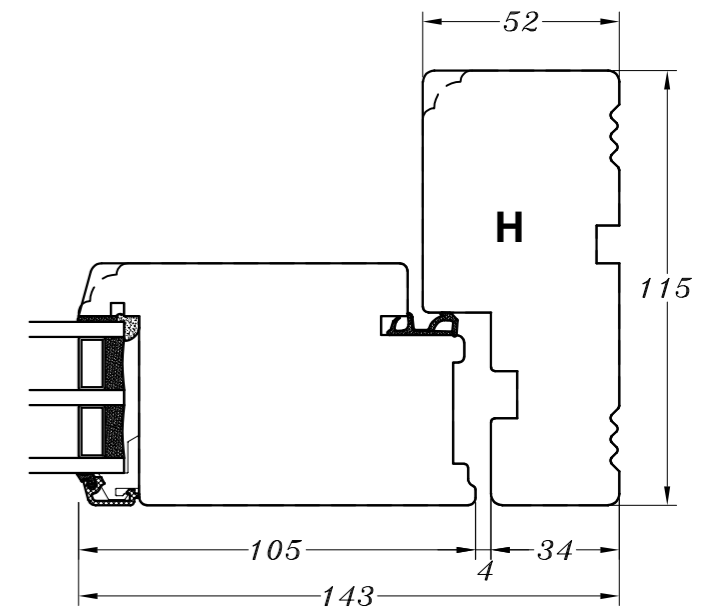

**M/ alu.-bundtrin
(standard)**

M/ træ-bundtrin

**M/ alu.-bundtrin
og 1 bundramme**

**M/ træ-bundtrin
og 1 bundramme**

Profilkehling

 STM VINDUER A/S Kassebølvej 3 5900 Rudkøbing Tlf.: 63 51 16 09 mail@stmvinduer.dk www.stmvinduer.dk	Type:	SAPINO A	Tegn. nr.	ED-002
	Emne:	Udadgående sprossedør	Målskala	-
			Dato	02.11.2021
			Rev. nr. / Dato	/
			Int.	LM