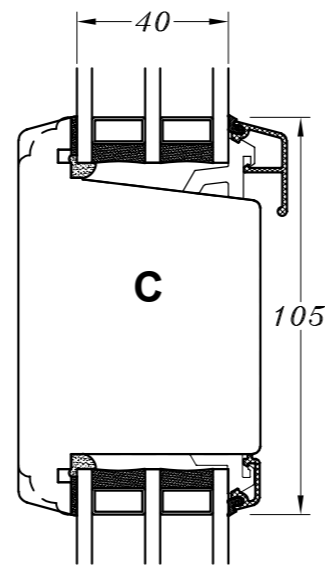

**M/ alu.-bundtrin
(standard)**

M/ træ-bundtrin

**M/ alu.-bundtrin
og 1 bundramme**

**M/ træ-bundtrin
og 1 bundramme**

Profilkehling

 STM VINDUER A/S Kassebølvej 3 5900 Rudkøbing Tlf.: 63 51 16 09 mail@stmvinduer.dk www.stmvinduer.dk	Type:	SAPINO A	Tegn. nr.	ED-002
	Emne:	Udadgående sprossedør	Målskala	-
			Dato	02.11.2021
			Rev. nr. / Dato	/
			Int.	LM