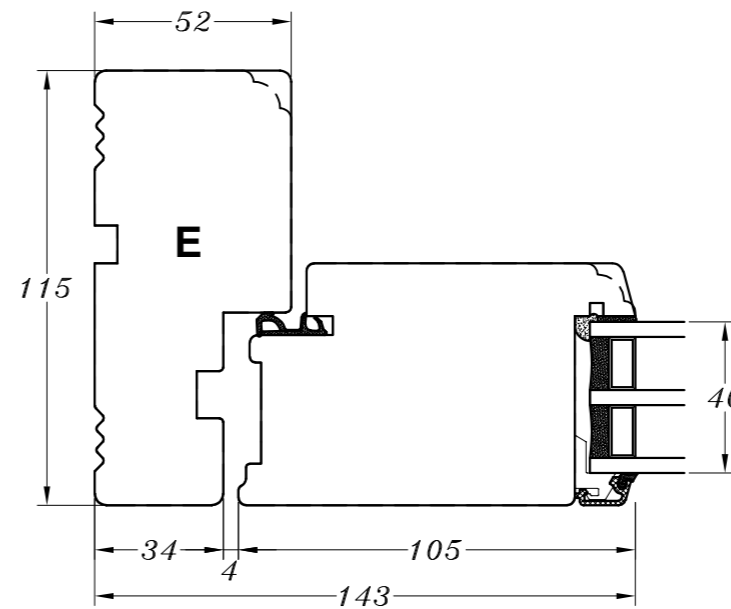

**M/ alu.-bundtrin
(standard)**

M/ træ-bundtrin

**M/ alu.-bundtrin
og 1 bundramme**

**M/ træ-bundtrin
og 1 bundramme**

Profilkehling

 STM VINDUER A/S Kassebølvej 3 5900 Rudkøbing Tlf.: 63 51 16 09 mail@stmvinduer.dk www.stmvinduer.dk	Type:	SAPINO A	Tegn. nr.	ED-002
	Emne:	Udadgående sprossedør	Målskala	-
			Dato	02.11.2021
			Rev. nr. / Dato	/
			Int.	LM