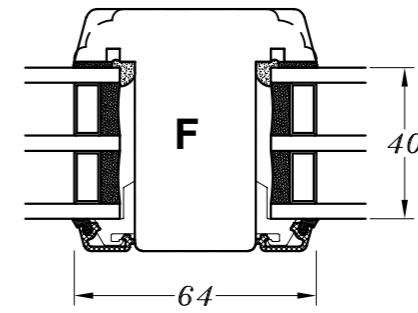

**M/ alu.-bundtrin
(standard)**

M/ træ-bundtrin

**M/ alu.-bundtrin
og 1 bundramme**

**M/ træ-bundtrin
og 1 bundramme**

Profilkehling

 STM VINDUER A/S Kassebølvej 3 5900 Rudkøbing Tlf.: 63 51 16 09 mail@stmvinduer.dk www.stmvinduer.dk	Type:	SAPINO A	Tegn. nr.	ED-002
	Emne:	Udadgående sprossedør	Målskala	-
			Dato	02.11.2021
			Rev. nr. / Dato	/
			Int.	LM