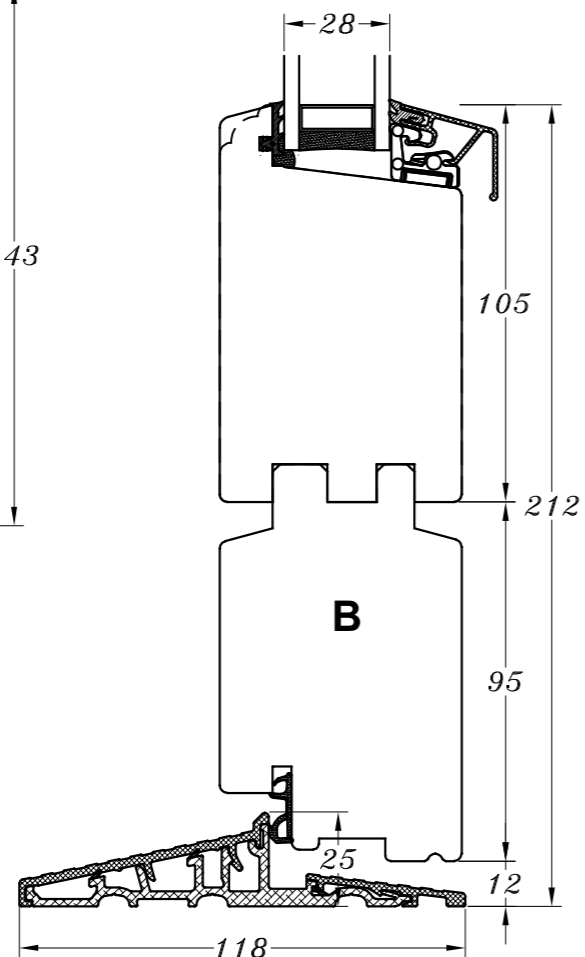

M/ alu.-bundtrin
(standard)