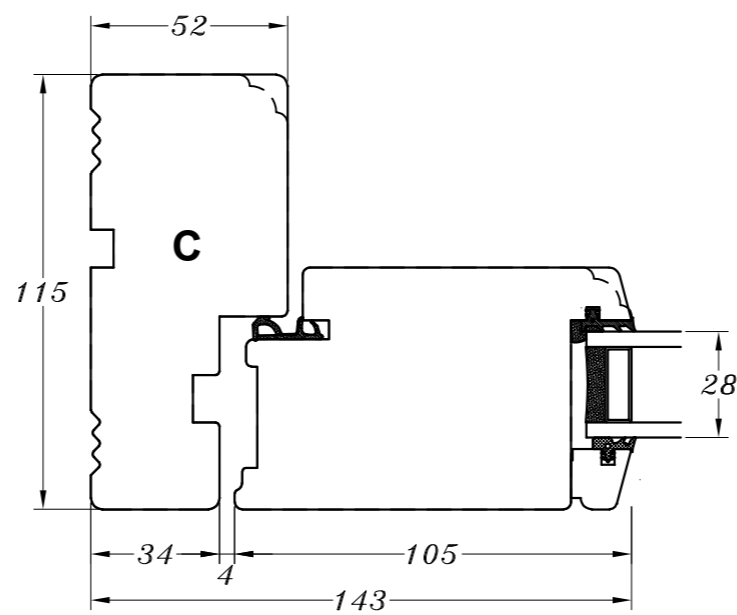

M/ alu.-bundtrin
og 1 bundramme

STM Vinduer A/S
Kassebølvej 3
5900 Rudkøbing
Tlf.: 63 51 16 09
post@stmvinduer.dk
www.stmvinduer.dk

Type:	SAPINO	Tegn. nr.	ED-0010
Emne:	Udadgående enkeltør	Målskala	-
		Dato	29.11.2021
		Rev. nr. / Dato	/
		Int.	LM

© STM Vinduer A/S. This material is the property of and copyright protected by STM Vinduer A/S