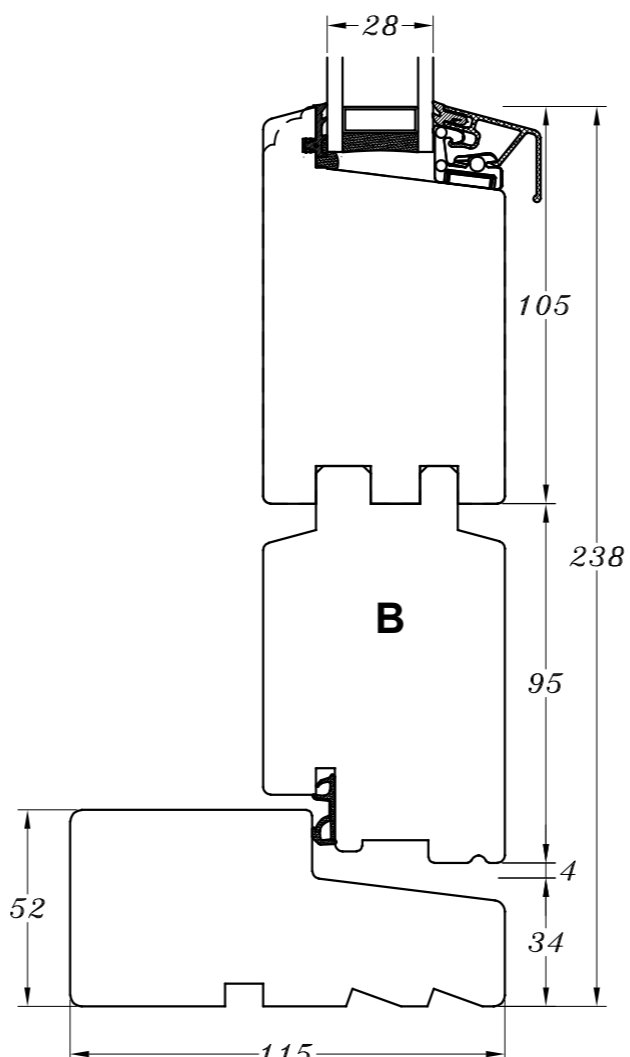

M/ træ-bundtrin