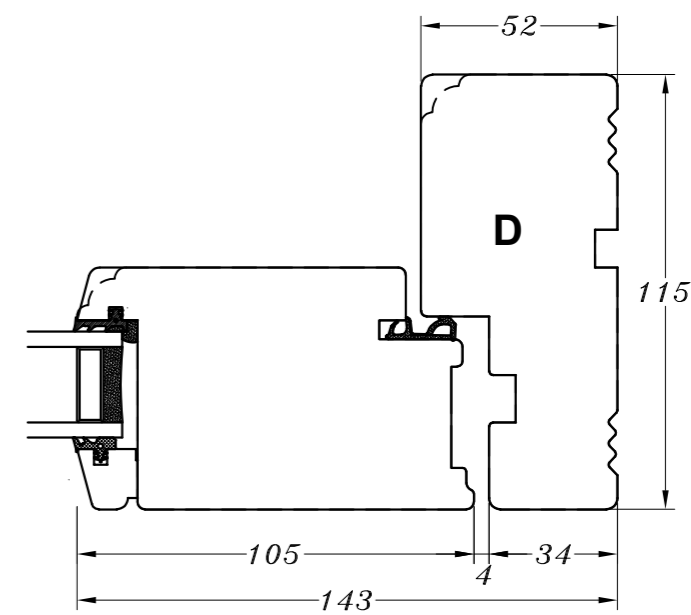

Profilkehling

M/ alu.-bundtrin
(standard)

M/ træ-bundtrin

M/ alu.-bundtrin
og 1 bundramme

M/ træ-bundtrin
og 1 bundramme

STM Vinduer A/S
Kassebølvej 3
5900 Rudkøbing
Tlf.: 63 51 16 09
post@stmvinduer.dk
www.stmvinduer.dk

Type:	SAPINO	Tegn. nr.	ED-0010
Emne:	Udadgående enkeltør	Målskala	-
		Dato	29.11.2021
		Rev. nr. / Dato	/
		Int.	LM

© STM Vinduer A/S. This material is the property of and copyright protected by STM Vinduer A/S