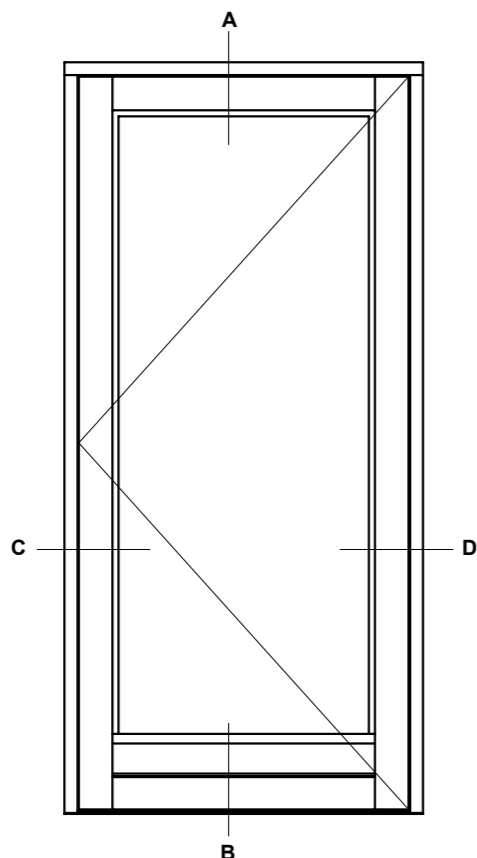

Profilkehling

M/ alu.-bundtrin
(standard)

M/ træ-bundtrin

M/ alu.-bundtrin
og 1 bundramme

M/ træ-bundtrin
og 1 bundramme

STM Vinduer A/S
Kassebølvej 3
5900 Rudkøbing
Tlf.: 63 51 16 09
post@stmvinduer.dk
www.stmvinduer.dk

Type:	SAPINO	Tegn. nr.	ED-0010
Emne:	Udadgående enkeltør	Målskala	-
		Dato	29.11.2021
		Rev. nr. / Dato	/
		Int.	LM

© STM Vinduer A/S. This material is the property of and copyright protected by STM Vinduer A/S