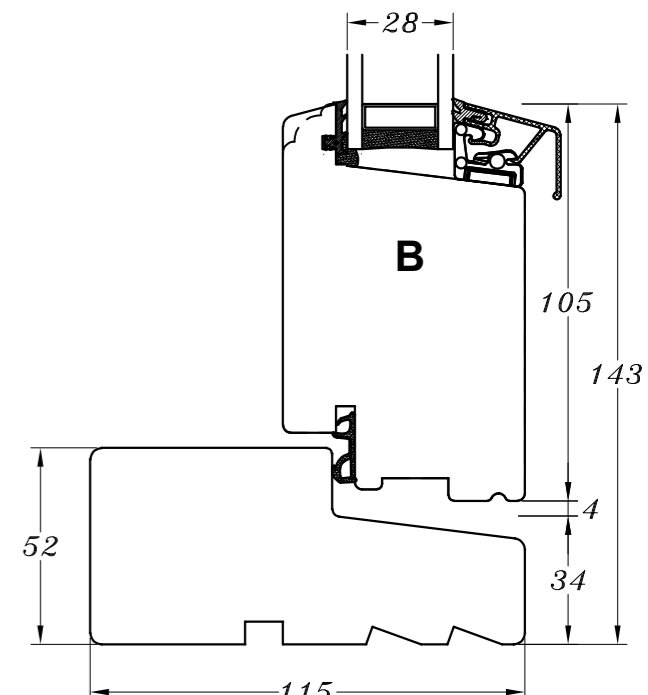

M/ træ-bundtrin
og 1 bundramme