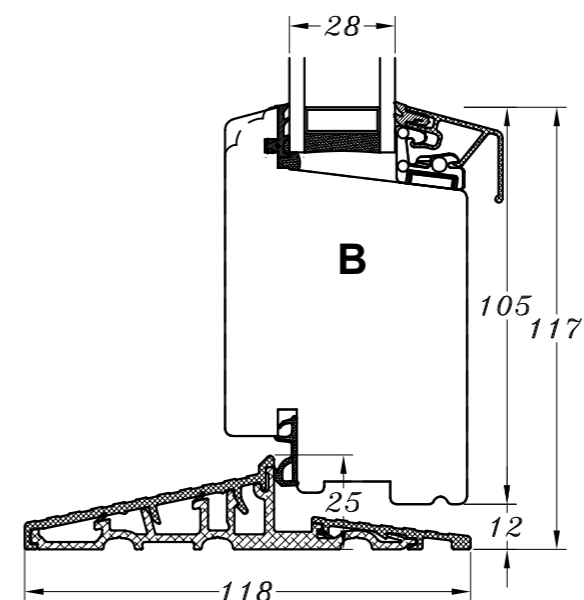

M/ alu.-bundtrin
og 1 bundramme