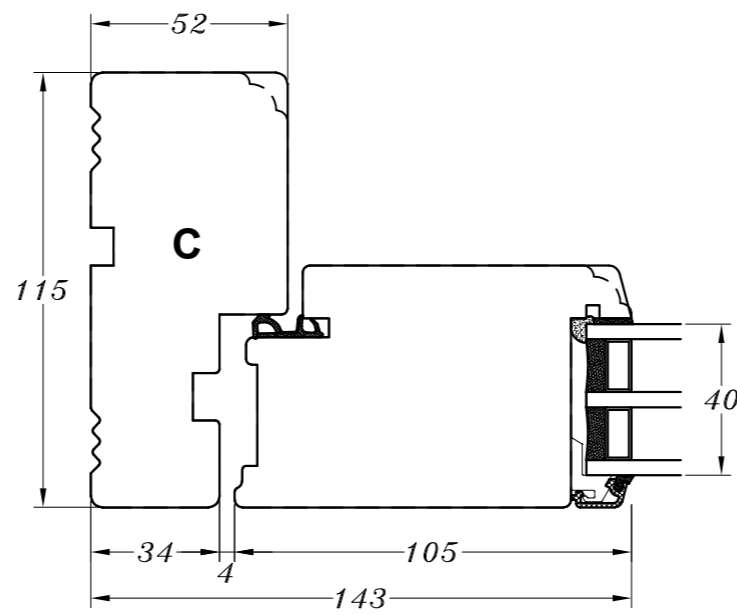

**M/ alu.-bundtrin  
(standard)**

**M/ træ-bundtrin**

**M/ alu.-bundtrin  
og 1 bundramme**

**M/ træ-bundtrin  
og 1 bundramme**

**Profilkehling**

 <b>STM Vinduer A/S</b> Kassebølvej 3 5900 Rudkøbing Tlf.: 63 51 16 09 mail@stmvinduer.dk www.stmvinduer.dk	Type:	SAPINO A	Tegn. nr.	<b>ED-001</b>
	Emne:	Udadgående enkeltør	Målskala	-
			Dato	29.10.2021
			Rev. nr. / Dato	/
			Int.	LM