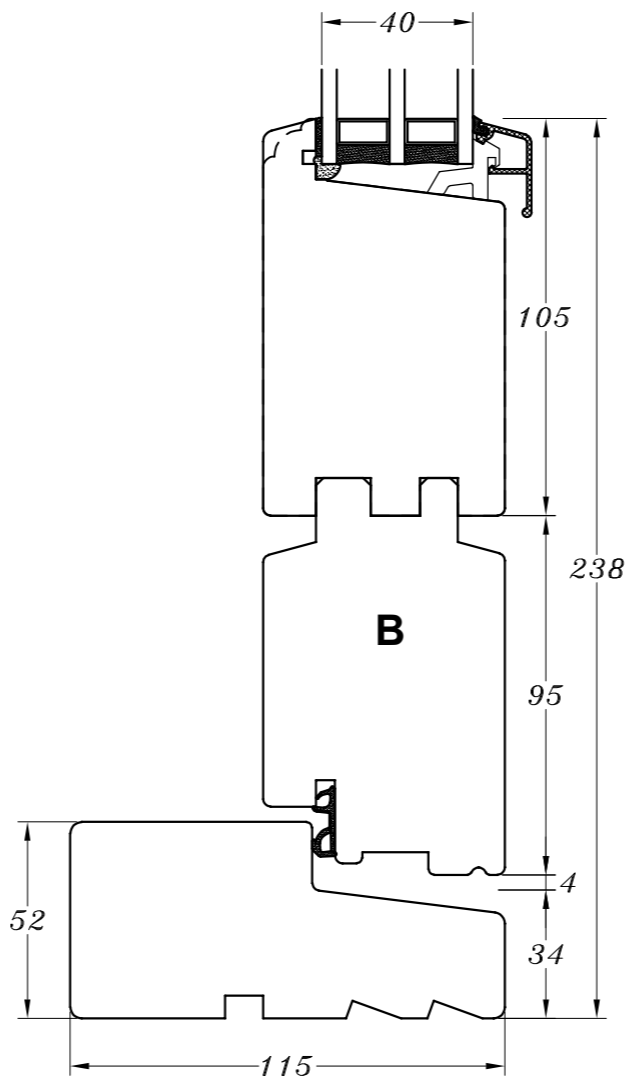

**M/ alu.-bundtrin  
(standard)**

**M/ træ-bundtrin**

**M/ alu.-bundtrin  
og 1 bundramme**

**M/ træ-bundtrin  
og 1 bundramme**

**Profilkehling**

 <b>STM Vinduer A/S</b> Kassebølvej 3 5900 Rudkøbing Tlf.: 63 51 16 09 mail@stmvinduer.dk www.stmvinduer.dk	Type:	SAPINO A	Tegn. nr.	<b>ED-001</b>
	Emne:	Udadgående enkeltør	Målskala	-
			Dato	29.10.2021
			Rev. nr. / Dato	/
			Int.	LM