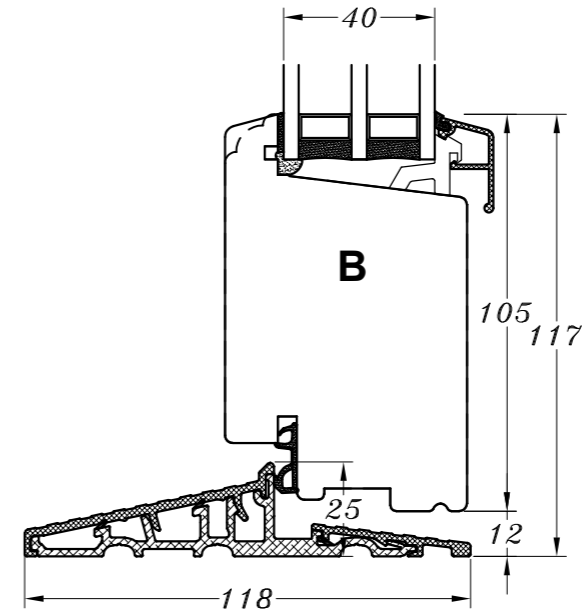

**M/ alu.-bundtrin  
(standard)**

**M/ træ-bundtrin**

**M/ alu.-bundtrin  
og 1 bundramme**

**M/ træ-bundtrin  
og 1 bundramme**

**Profilkehling**

 <b>STM Vinduer A/S</b> Kassebølvej 3 5900 Rudkøbing Tlf.: 63 51 16 09 mail@stmvinduer.dk www.stmvinduer.dk	Type:	SAPINO A	Tegn. nr.	<b>ED-001</b>
	Emne:	Udadgående enkeltør	Målskala	-
			Dato	29.10.2021
			Rev. nr. / Dato	/
			Int.	LM