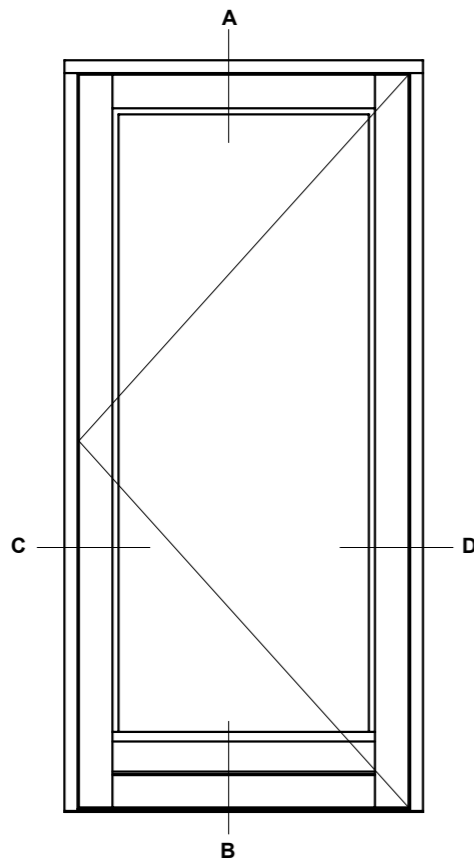

**M/ alu.-bundtrin  
(standard)**

**M/ træ-bundtrin**

**M/ alu.-bundtrin  
og 1 bundramme**

**M/ træ-bundtrin  
og 1 bundramme**

**Profilkehling**

 <b>STM Vinduer A/S</b> Kassebølvej 3 5900 Rudkøbing Tlf.: 63 51 16 09 mail@stmvinduer.dk www.stmvinduer.dk	Type:	SAPINO A	Tegn. nr.	<b>ED-001</b>
	Emne:	Udadgående enkeltør	Målskala	-
			Dato	29.10.2021
			Rev. nr. / Dato	/
			Int.	LM