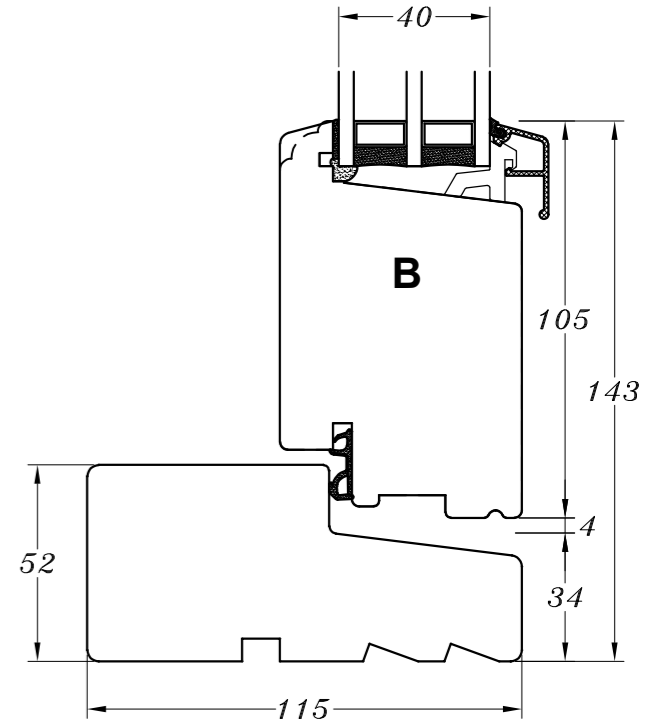

**M/ alu.-bundtrin  
(standard)**

**M/ træ-bundtrin**

**M/ alu.-bundtrin  
og 1 bundramme**

**M/ træ-bundtrin  
og 1 bundramme**

**Profilkehling**

 <b>STM Vinduer A/S</b> Kassebølvej 3 5900 Rudkøbing Tlf.: 63 51 16 09 mail@stmvinduer.dk www.stmvinduer.dk	Type:	SAPINO A	Tegn. nr.	<b>ED-001</b>
	Emne:	Udadgående enkeltør	Målskala	-
			Dato	29.10.2021
			Rev. nr. / Dato	/
			Int.	LM