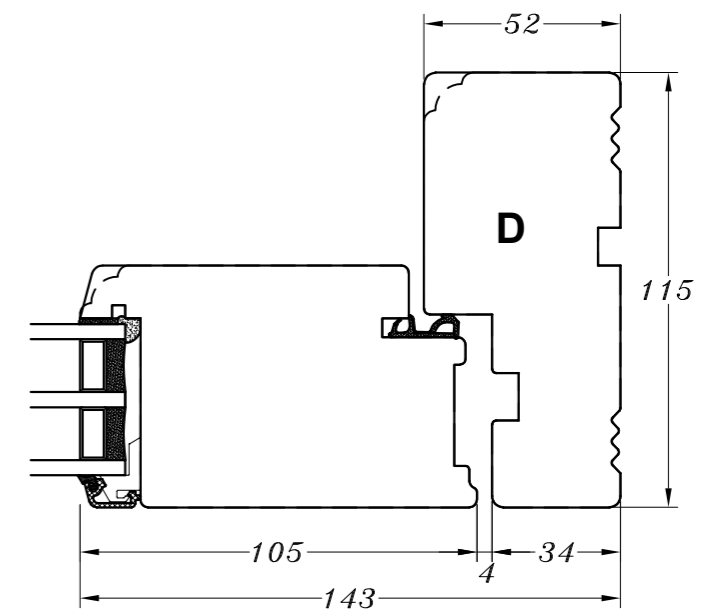

**M/ alu.-bundtrin  
(standard)**

**M/ træ-bundtrin**

**M/ alu.-bundtrin  
og 1 bundramme**

**M/ træ-bundtrin  
og 1 bundramme**

**Profilkehling**

 <b>STM Vinduer A/S</b> Kassebølvej 3 5900 Rudkøbing Tlf.: 63 51 16 09 mail@stmvinduer.dk www.stmvinduer.dk	Type:	SAPINO A	Tegn. nr.	<b>ED-001</b>
	Emne:	Udadgående enkeltør	Målskala	-
			Dato	29.10.2021
			Rev. nr. / Dato	/
			Int.	LM