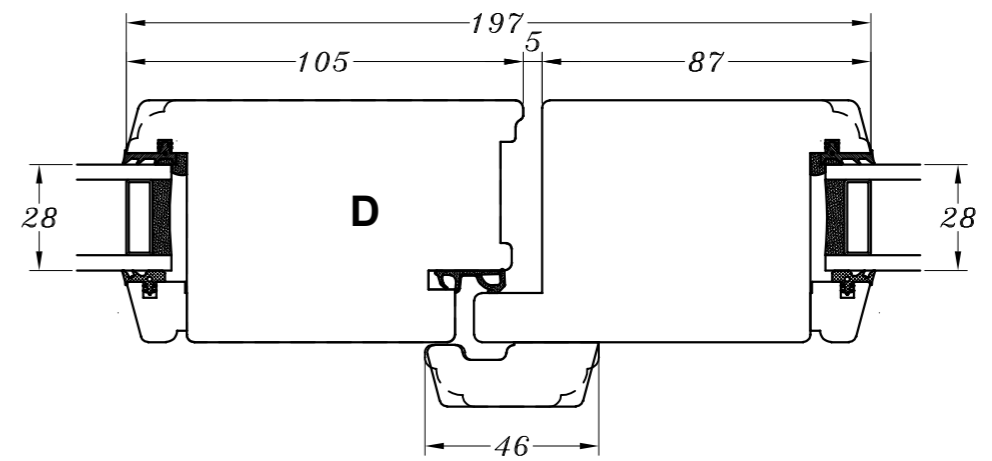

**M/ alu.-bundtrin
(standard)**

M/ træ-bundtrin

**M/ alu.-bundtrin
og 1 bundramme**

**M/ træ-bundtrin
og 1 bundramme**

Profilkehling

 STM Vinduer A/S Kassebøllevvej 3 5900 Rudkøbing Tlf.: 63 51 16 09 post@stmvinduer.dk www.stmvinduer.dk	Type:	SAPINO	Tegn. nr.	DD-1010
	Emne:	Indadgående dobbeltdør	Målskala	-
			Dato	29.11.2021
			Rev. nr. / Dato	/
			Int.	LM