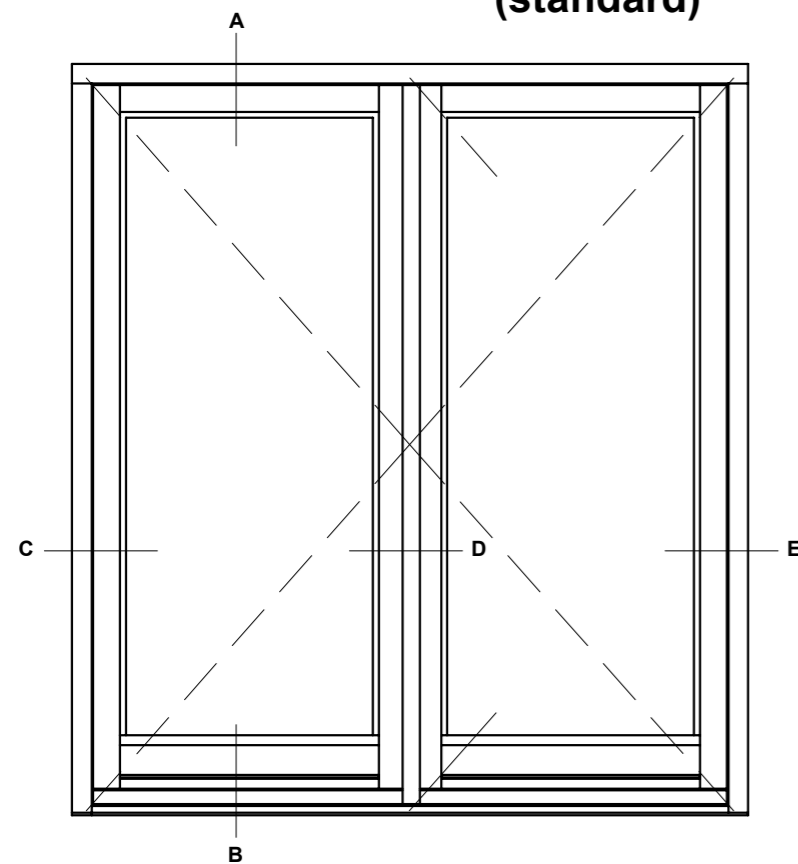

**M/ alu.-bundtrin
(standard)**

M/ træ-bundtrin

**M/ alu.-bundtrin
og 1 bundramme**

**M/ træ-bundtrin
og 1 bundramme**

Profilkehling

 STM Vinduer A/S Kassebøllevvej 3 5900 Rudkøbing Tlf.: 63 51 16 09 post@stmvinduer.dk www.stmvinduer.dk	Type:	SAPINO	Tegn. nr.	DD-1010
	Emne:	Indadgående dobbeltdør	Målskala	-
			Dato	29.11.2021
			Rev. nr. / Dato	/
			Int.	LM