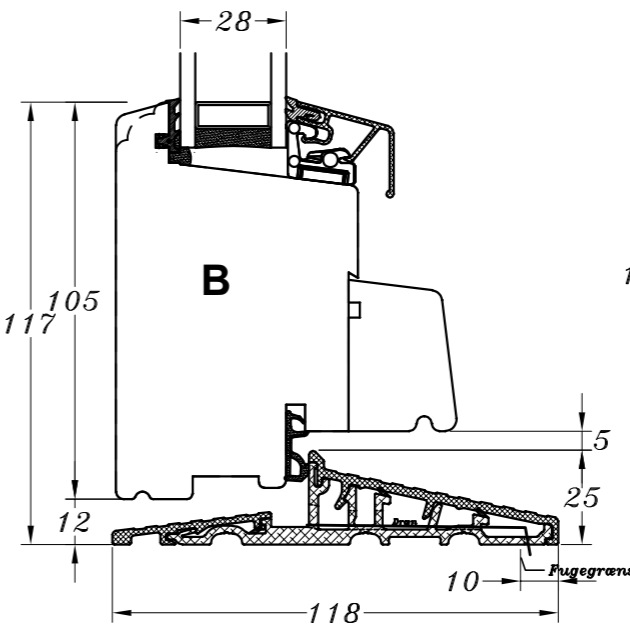

**M/ alu.-bundtrin
(standard)**

M/ træ-bundtrin

**M/ alu.-bundtrin
og 1 bundramme**

**M/ træ-bundtrin
og 1 bundramme**

Profilkehling

 STM Vinduer A/S Kassebøllevvej 3 5900 Rudkøbing Tlf.: 63 51 16 09 post@stmvinduer.dk www.stmvinduer.dk	Type:	SAPINO	Tegn. nr.	DD-1010
	Emne:	Indadgående dobbeltdør	Målskala	-
			Dato	29.11.2021
			Rev. nr. / Dato	/
			Int.	LM