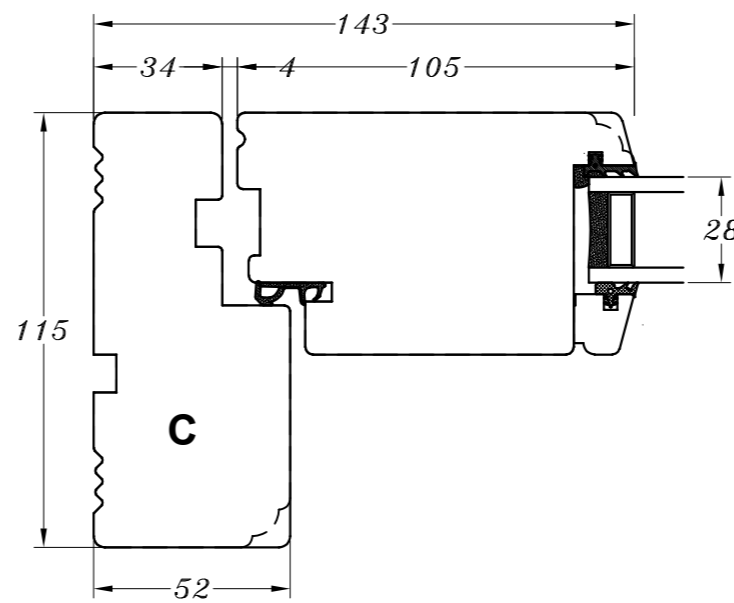

**M/ alu.-bundtrin
(standard)**

M/ træ-bundtrin

**M/ alu.-bundtrin
og 1 bundramme**

**M/ træ-bundtrin
og 1 bundramme**

Profilkehling

 STM Vinduer A/S Kassebøllevvej 3 5900 Rudkøbing Tlf.: 63 51 16 09 post@stmvinduer.dk www.stmvinduer.dk	Type:	SAPINO	Tegn. nr.	DD-1010
	Emne:	Indadgående dobbeltdør	Målskala	-
			Dato	29.11.2021
			Rev. nr. / Dato	/
			Int.	LM