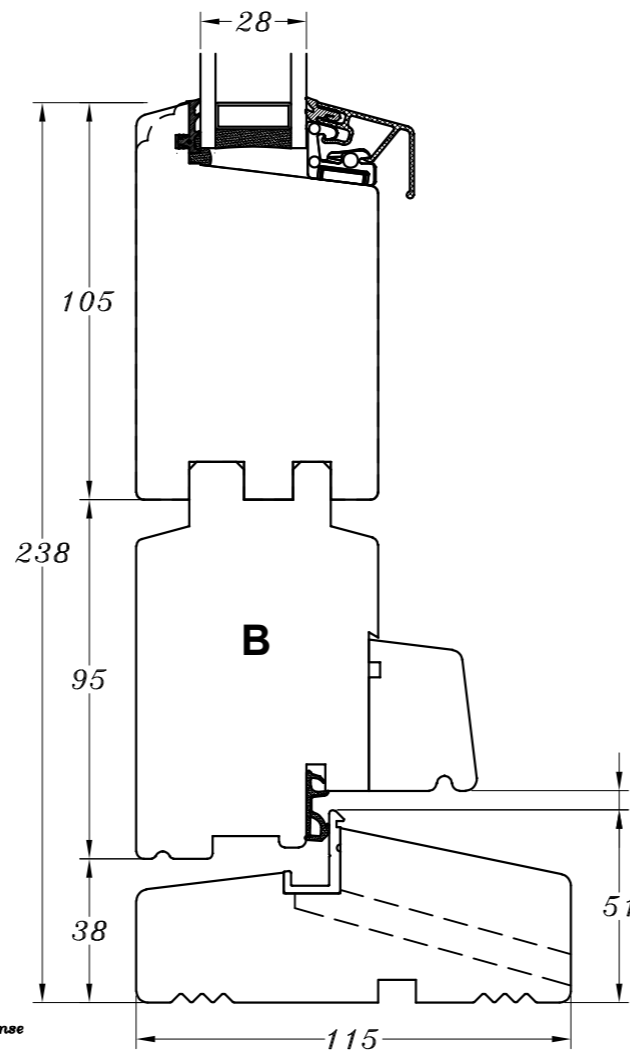

**M/ alu.-bundtrin
(standard)**

M/ træ-bundtrin

**M/ alu.-bundtrin
og 1 bundramme**

**M/ træ-bundtrin
og 1 bundramme**

Profilkehling

 STM Vinduer A/S Kassebøllevvej 3 5900 Rudkøbing Tlf.: 63 51 16 09 post@stmvinduer.dk www.stmvinduer.dk	Type:	SAPINO	Tegn. nr.	DD-1010
	Emne:	Indadgående dobbeltdør	Målskala	-
			Dato	29.11.2021
			Rev. nr. / Dato	/
			Int.	LM