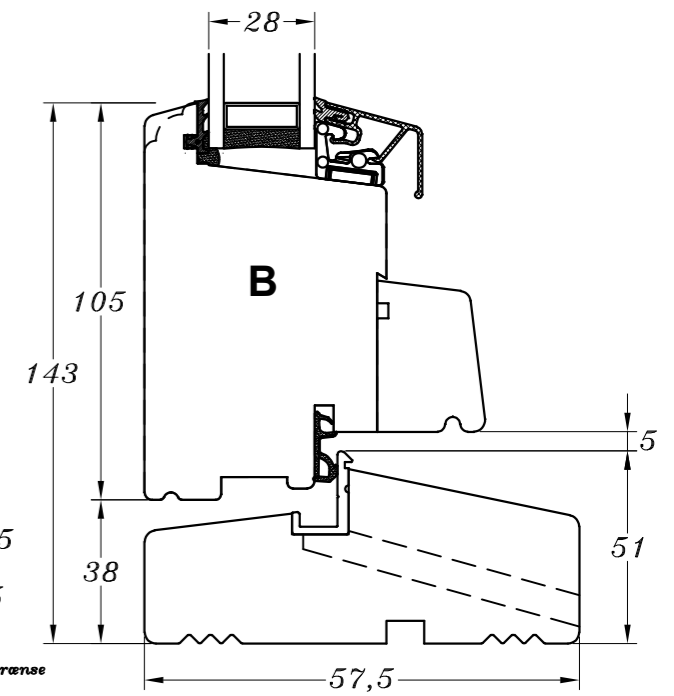

**M/ alu.-bundtrin
(standard)**

M/ træ-bundtrin

**M/ alu.-bundtrin
og 1 bundramme**

**M/ træ-bundtrin
og 1 bundramme**

Profilkehling

 STM Vinduer A/S Kassebøllevvej 3 5900 Rudkøbing Tlf.: 63 51 16 09 post@stmvinduer.dk www.stmvinduer.dk	Type:	SAPINO	Tegn. nr.	DD-1010
	Emne:	Indadgående dobbeltdør	Målskala	-
			Dato	29.11.2021
			Rev. nr. / Dato	/
			Int.	LM