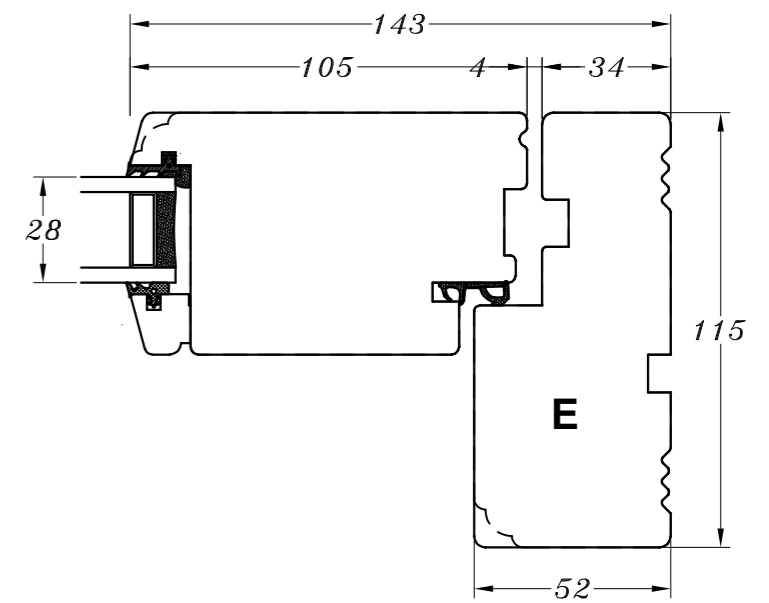

**M/ alu.-bundtrin
(standard)**

M/ træ-bundtrin

**M/ alu.-bundtrin
og 1 bundramme**

**M/ træ-bundtrin
og 1 bundramme**

Profilkehling

 STM Vinduer A/S Kassebøllevvej 3 5900 Rudkøbing Tlf.: 63 51 16 09 post@stmvinduer.dk www.stmvinduer.dk	Type:	SAPINO	Tegn. nr.	DD-1010
	Emne:	Indadgående dobbeltdør	Målskala	-
			Dato	29.11.2021
			Rev. nr. / Dato	/
			Int.	LM