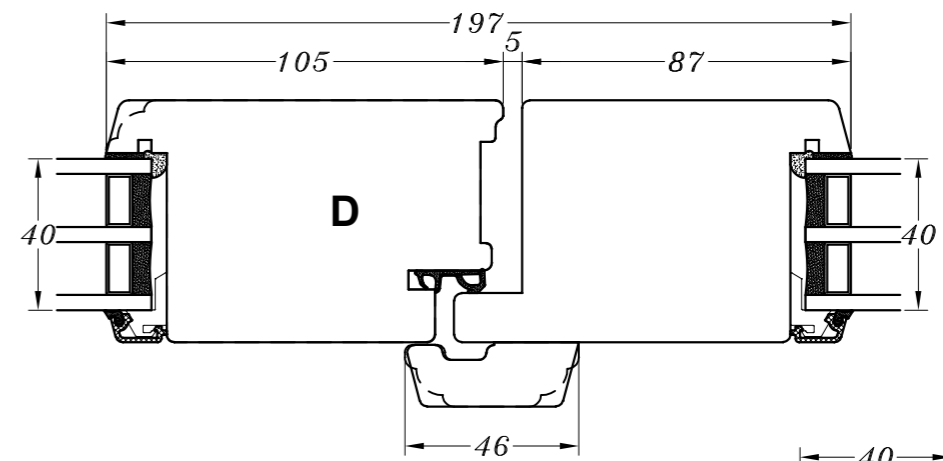

**M/ alu.-bundtrin
(standard)**

M/ træ-bundtrin

**M/ alu.-bundtrin
og 1 bundramme**

**M/ træ-bundtrin
og 1 bundramme**

Profilkehling

	STM Vinduer A/S Kassebøllevvej 3 5900 Rudkøbing Tlf.: 63 51 16 09 mail@stmvinduer.dk www.stmvinduer.dk	Type:	SAPINO A	Tegn. nr.	DD-101
		Emne:	Indadgående dobbeltdør	Målskala	-
				Dato	03.11.2021
				Rev. nr. / Dato	/
				Int.	LM