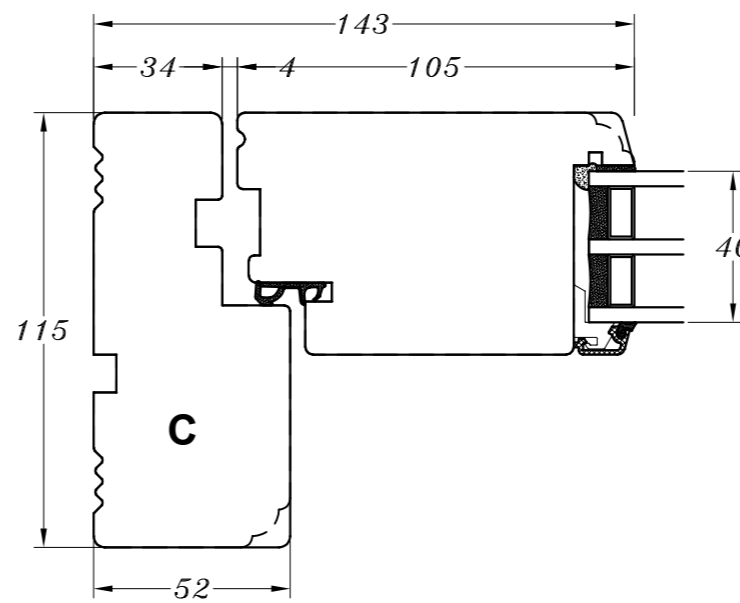

**M/ alu.-bundtrin
(standard)**

M/ træ-bundtrin

**M/ alu.-bundtrin
og 1 bundramme**

**M/ træ-bundtrin
og 1 bundramme**

Profilkehling

	STM Vinduer A/S Kassebøllevvej 3 5900 Rudkøbing Tlf.: 63 51 16 09 mail@stmvinduer.dk www.stmvinduer.dk	Type:	SAPINO A	Tegn. nr.	DD-101
		Emne:	Indadgående dobbeltdør	Målskala	-
				Dato	03.11.2021
				Rev. nr. / Dato	/
				Int.	LM