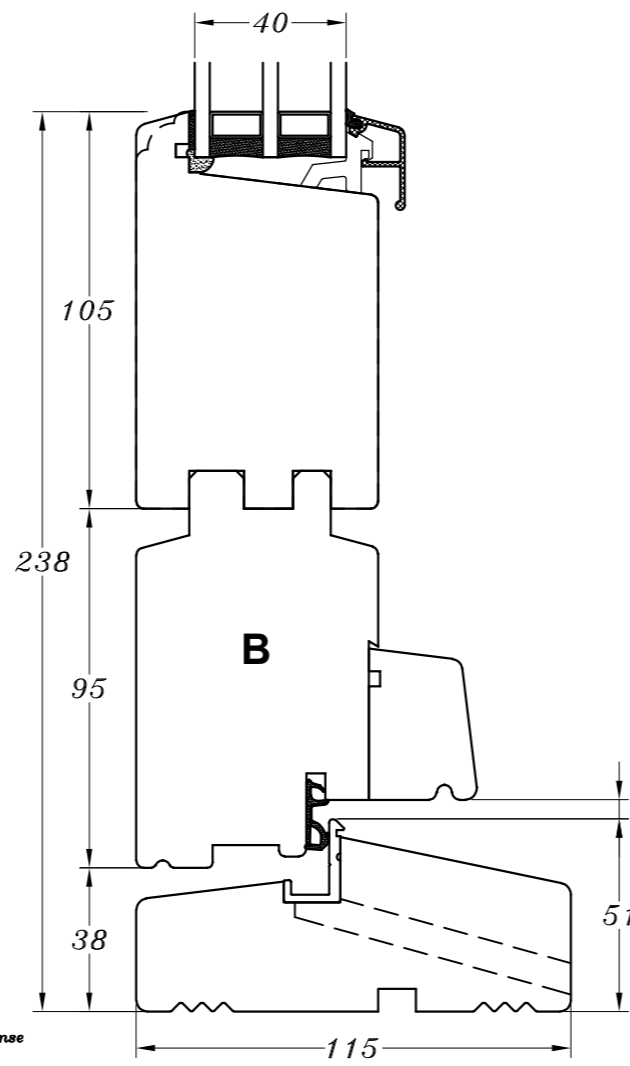

**M/ alu.-bundtrin
(standard)**

M/ træ-bundtrin

**M/ alu.-bundtrin
og 1 bundramme**

**M/ træ-bundtrin
og 1 bundramme**

Profilkehling

	STM Vinduer A/S Kassebøllevvej 3 5900 Rudkøbing Tlf.: 63 51 16 09 mail@stmvinduer.dk www.stmvinduer.dk	Type:	SAPINO A	Tegn. nr.	DD-101
		Emne:	Indadgående dobbeltdør	Målskala	-
				Dato	03.11.2021
				Rev. nr. / Dato	/
				Int.	LM