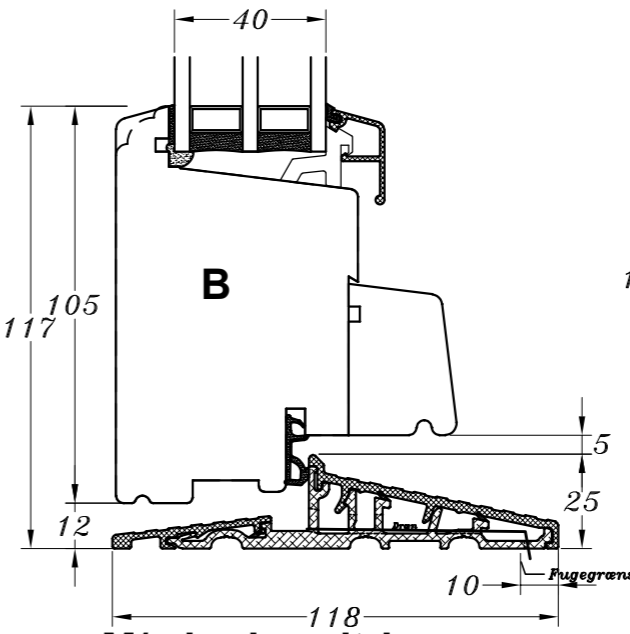

**M/ alu.-bundtrin
(standard)**

M/ træ-bundtrin

**M/ alu.-bundtrin
og 1 bundramme**

**M/ træ-bundtrin
og 1 bundramme**

Profilkehling

	STM Vinduer A/S Kassebøllevvej 3 5900 Rudkøbing Tlf.: 63 51 16 09 mail@stmvinduer.dk www.stmvinduer.dk	Type:	SAPINO A	Tegn. nr.	DD-101
		Emne:	Indadgående dobbeltdør	Målskala	-
				Dato	03.11.2021
				Rev. nr. / Dato	/
				Int.	LM