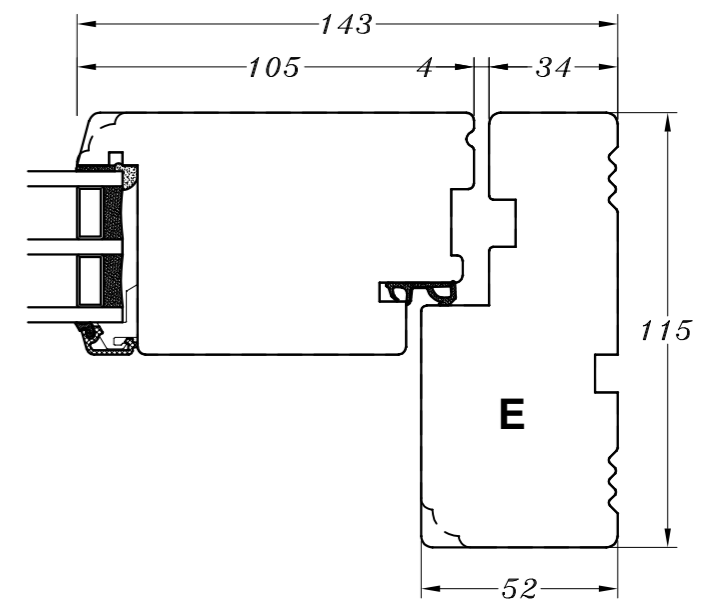

**M/ alu.-bundtrin
(standard)**

M/ træ-bundtrin

**M/ alu.-bundtrin
og 1 bundramme**

**M/ træ-bundtrin
og 1 bundramme**

Profilkehling

	STM Vinduer A/S Kassebøllevvej 3 5900 Rudkøbing Tlf.: 63 51 16 09 mail@stmvinduer.dk www.stmvinduer.dk	Type:	SAPINO A	Tegn. nr.	DD-101
		Emne:	Indadgående dobbeltdør	Målskala	-
				Dato	03.11.2021
				Rev. nr. / Dato	/
				Int.	LM