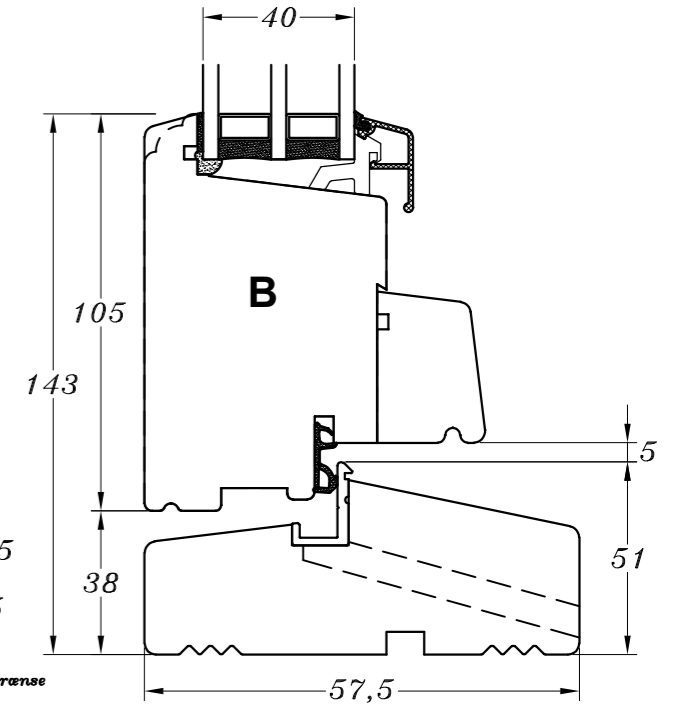

**M/ alu.-bundtrin
(standard)**

M/ træ-bundtrin

**M/ alu.-bundtrin
og 1 bundramme**

**M/ træ-bundtrin
og 1 bundramme**

Profilkehling

	STM Vinduer A/S Kassebøllevvej 3 5900 Rudkøbing Tlf.: 63 51 16 09 mail@stmvinduer.dk www.stmvinduer.dk	Type:	SAPINO A	Tegn. nr.	DD-101
		Emne:	Indadgående dobbeltdør	Målskala	-
				Dato	03.11.2021
				Rev. nr. / Dato	/
				Int.	LM