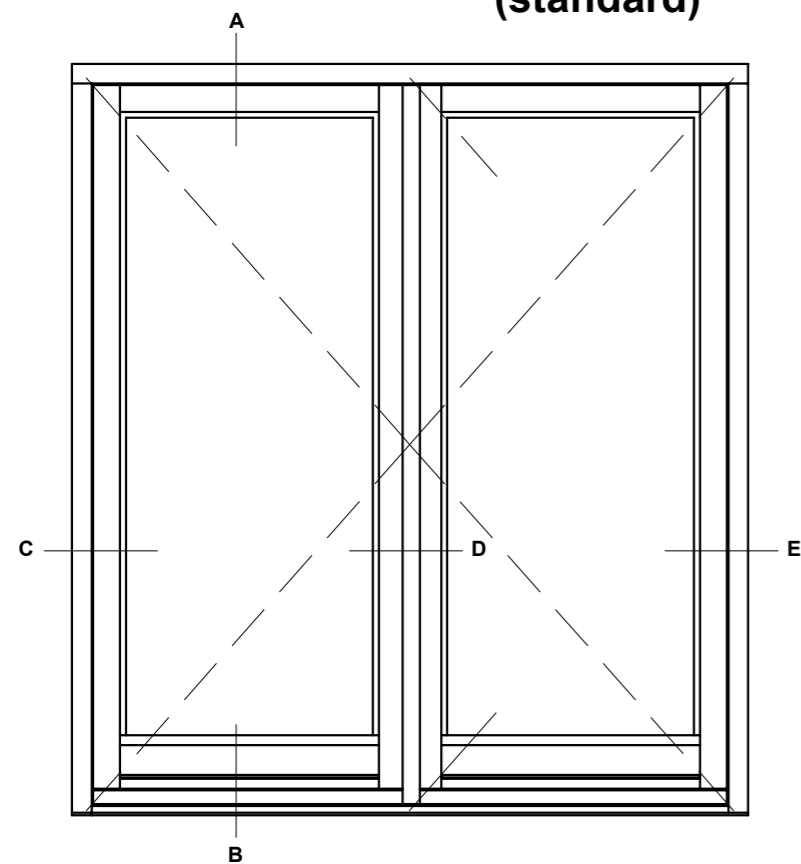

**M/ alu.-bundtrin
(standard)**

M/ træ-bundtrin

**M/ alu.-bundtrin
og 1 bundramme**

**M/ træ-bundtrin
og 1 bundramme**

Profilkehling

	STM Vinduer A/S Kassebøllevvej 3 5900 Rudkøbing Tlf.: 63 51 16 09 mail@stmvinduer.dk www.stmvinduer.dk	Type:	SAPINO A	Tegn. nr.	DD-101
		Emne:	Indadgående dobbeltdør	Målskala	-
				Dato	03.11.2021
				Rev. nr. / Dato	/
				Int.	LM