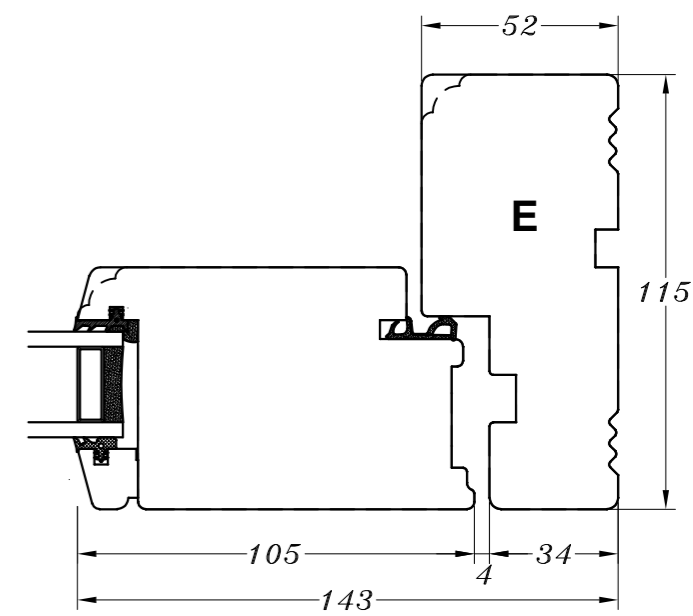

Profilkehling

M/ træ-bundtrin

M/ alu.-bundtrin og 1 bundramme

M/ træ-bundtrin og 1 bundramme

 <b>STM</b> vinduer STM Vinduer A/S Kassebølvej 3 5900 Rudkøbing Tlf.: 63 51 16 09 post@stmvinduer.dk www.stmvinduer.dk	Type:	SAPINO	Tegn. nr.	DD-0010
	Emne:	Udadgående dobbeltdør	Målskala	-
			Dato	29.11.2021
			Rev. nr. / Dato	/
			Int.	LM