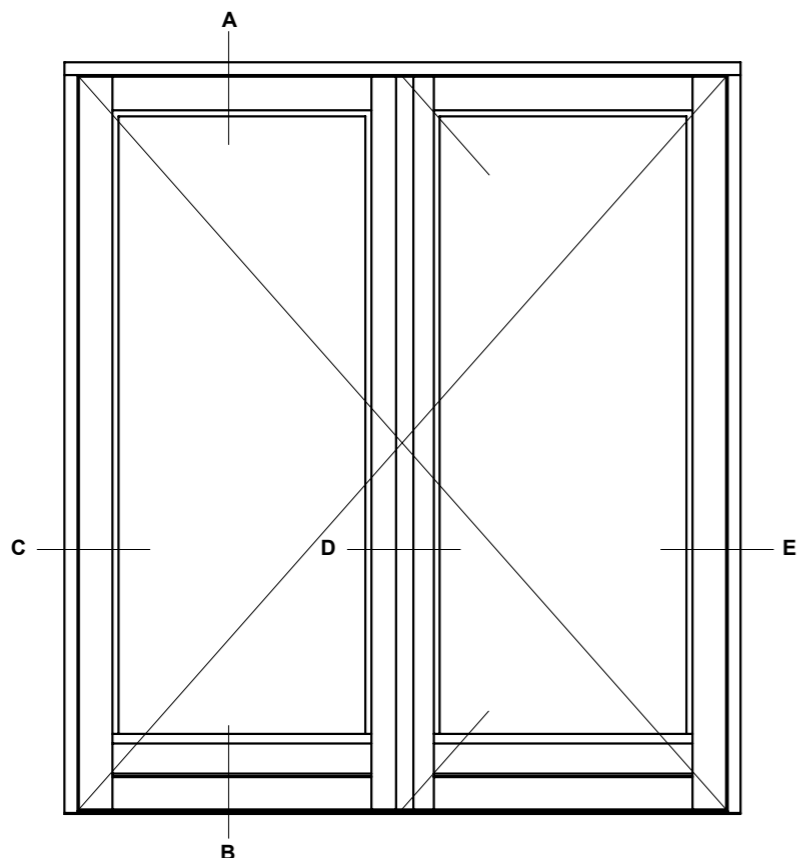

Profilkehling

M/ træ-bundtrin

M/ alu.-bundtrin og 1 bundramme

M/ træ-bundtrin og 1 bundramme

 <b>STM</b> vinduer STM Vinduer A/S Kassebølvej 3 5900 Rudkøbing Tlf.: 63 51 16 09 post@stmvinduer.dk www.stmvinduer.dk	Type:	SAPINO	Tegn. nr.	DD-0010
	Emne:	Udadgående dobbeltdør	Målskala	-
			Dato	29.11.2021
			Rev. nr. / Dato	/
			Int.	LM