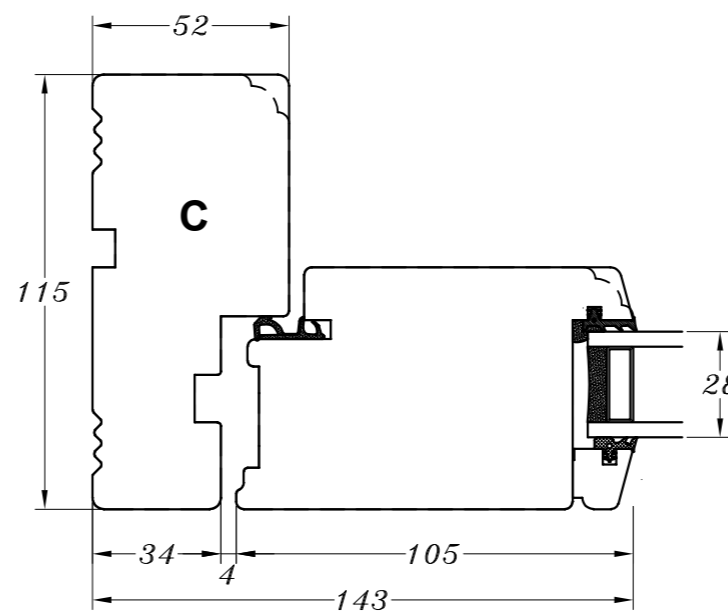

Profilkehling

M/ træ-bundtrin

M/ alu.-bundtrin og 1 bundramme

M/ træ-bundtrin og 1 bundramme

 <b>STM</b> vinduer STM Vinduer A/S Kassebølvej 3 5900 Rudkøbing Tlf.: 63 51 16 09 post@stmvinduer.dk www.stmvinduer.dk	Type:	SAPINO	Tegn. nr.	DD-0010
	Emne:	Udadgående dobbeltdør	Målskala	-
			Dato	29.11.2021
			Rev. nr. / Dato	/
			Int.	LM