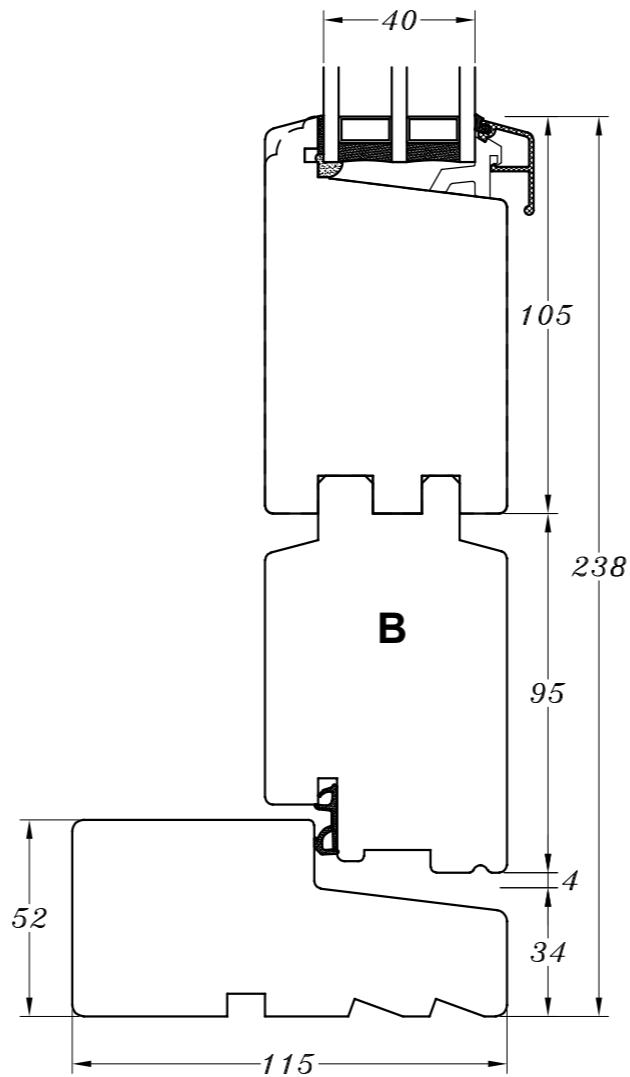

**M/ alu.-bundtrin
(standard)**

M/ træ-bundtrin

**M/ alu.-bundtrin
og 1 bundramme**

**M/ træ-bundtrin
og 1 bundramme**

Profilkehling

	STM Vinduer A/S Kassebølvej 3 5900 Rudkøbing Tlf.: 63 51 16 09 mail@stmvinduer.dk www.stmvinduer.dk	Type:	SAPINO A	Tegn. nr.	DD-001
		Emne:	Udadgående dobbeltdør	Målskala	-
				Dato	29.10.2021
				Rev. nr. / Dato	/
				Int.	LM