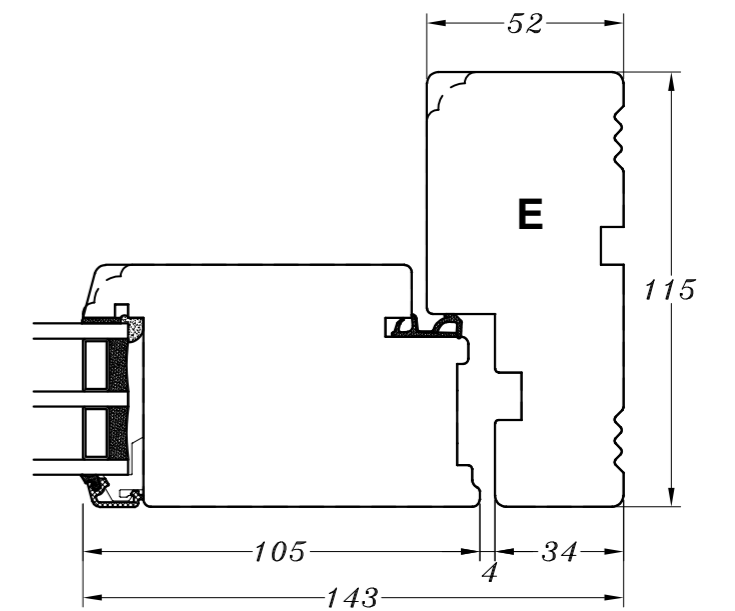

**M/ alu.-bundtrin
(standard)**

M/ træ-bundtrin

**M/ alu.-bundtrin
og 1 bundramme**

**M/ træ-bundtrin
og 1 bundramme**

Profilkehling

	STM Vinduer A/S Kassebølvej 3 5900 Rudkøbing Tlf.: 63 51 16 09 mail@stmvinduer.dk www.stmvinduer.dk	Type:	SAPINO A	Tegn. nr.	DD-001
		Emne:	Udadgående dobbeltdør	Målskala	-
				Dato	29.10.2021
				Rev. nr. / Dato	/
				Int.	LM