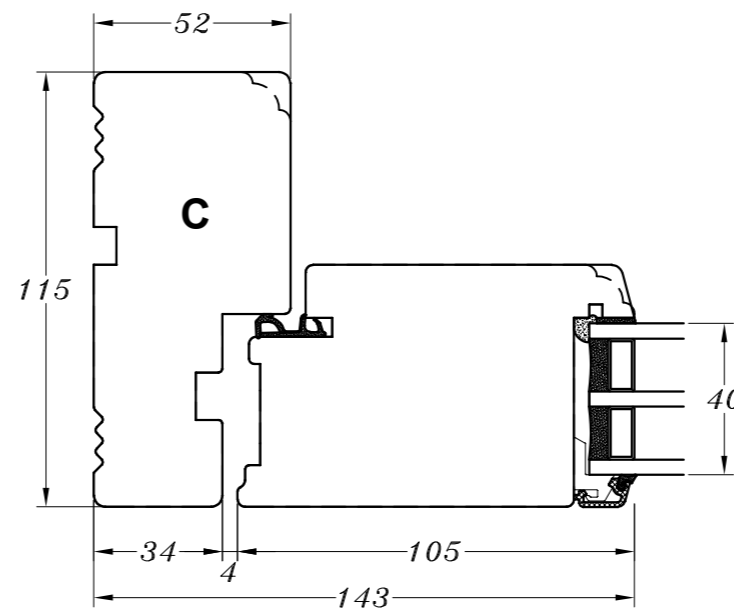

**M/ alu.-bundtrin
(standard)**

M/ træ-bundtrin

**M/ alu.-bundtrin
og 1 bundramme**

**M/ træ-bundtrin
og 1 bundramme**

Profilkehling

	STM Vinduer A/S Kassebølvej 3 5900 Rudkøbing Tlf.: 63 51 16 09 mail@stmvinduer.dk www.stmvinduer.dk	Type:	SAPINO A	Tegn. nr.	DD-001
		Emne:	Udadgående dobbeltdør	Målskala	-
				Dato	29.10.2021
				Rev. nr. / Dato	/
				Int.	LM