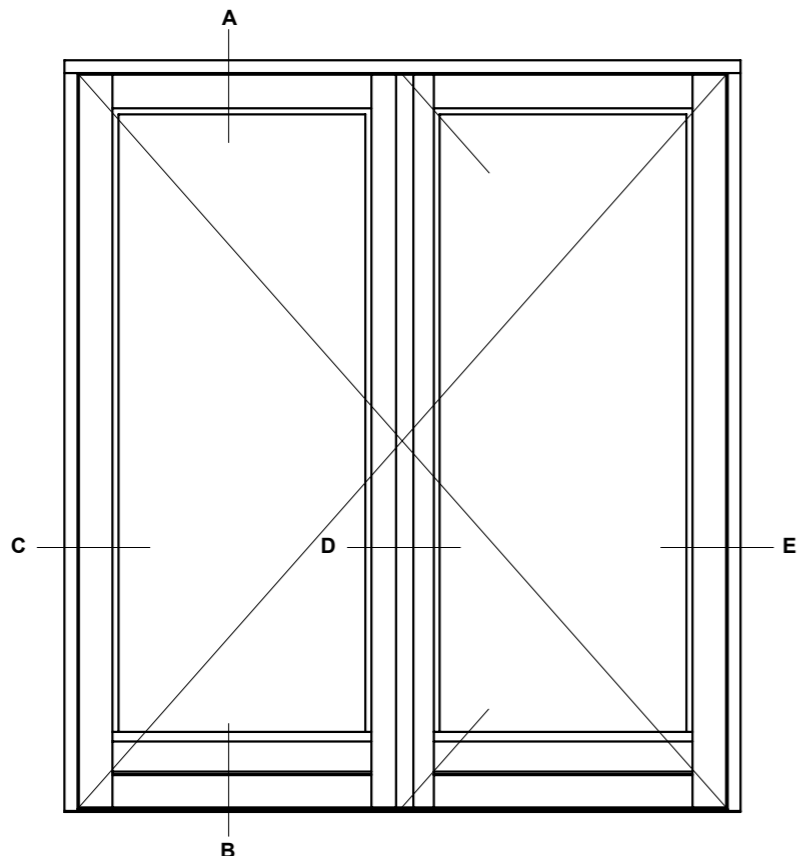

**M/ alu.-bundtrin
(standard)**

M/ træ-bundtrin

**M/ alu.-bundtrin
og 1 bundramme**

**M/ træ-bundtrin
og 1 bundramme**

Profilkehling

	STM Vinduer A/S Kassebølvej 3 5900 Rudkøbing Tlf.: 63 51 16 09 mail@stmvinduer.dk www.stmvinduer.dk	Type:	SAPINO A	Tegn. nr.	DD-001
		Emne:	Udadgående dobbeltdør	Målskala	-
				Dato	29.10.2021
				Rev. nr. / Dato	/
				Int.	LM