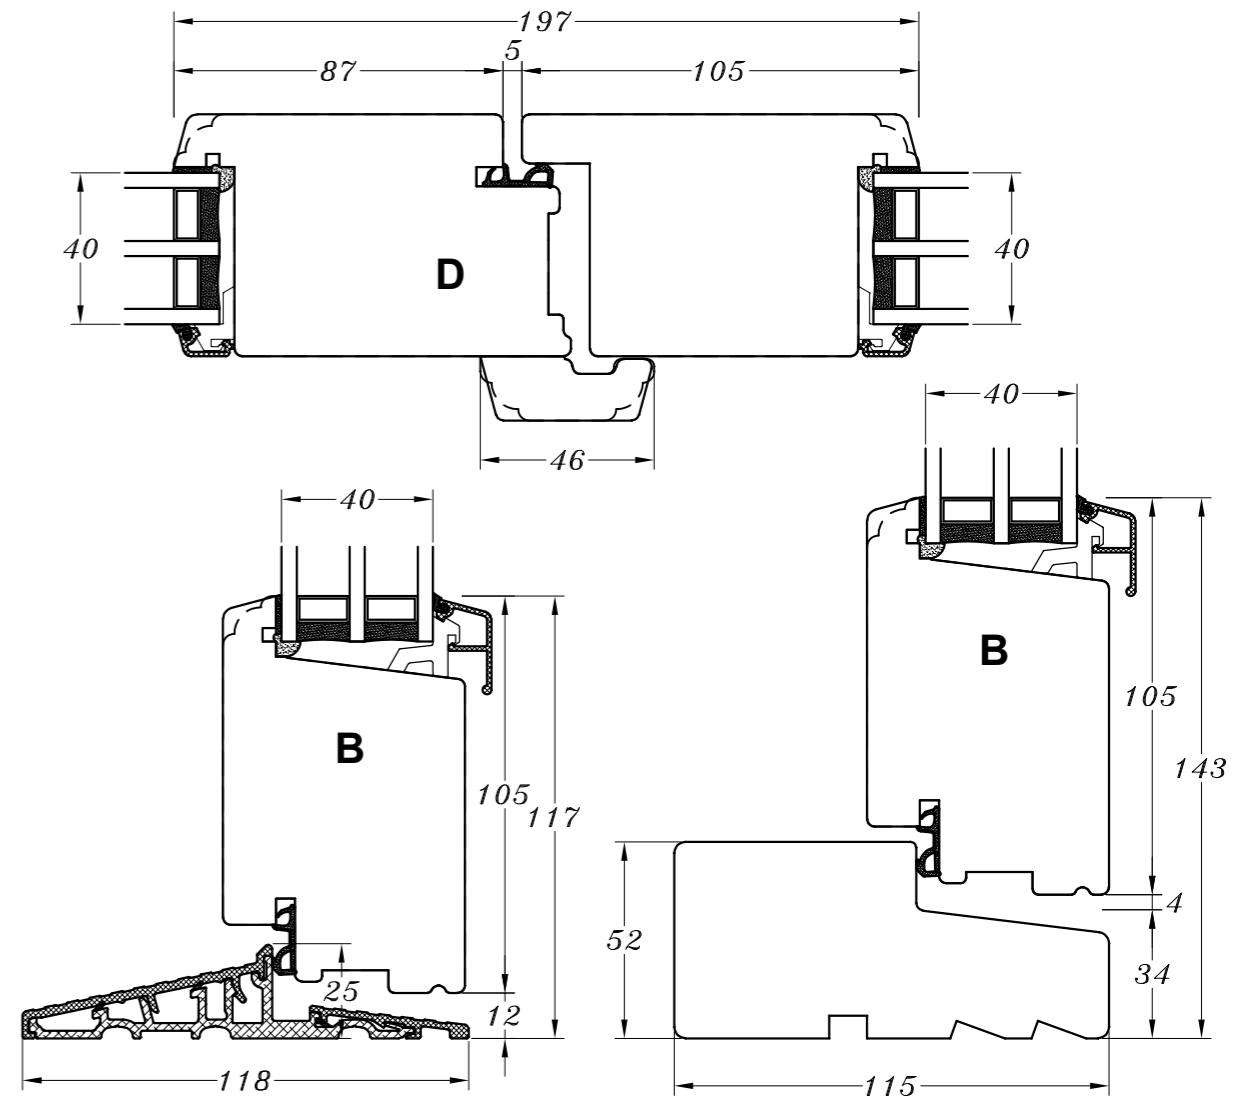

**M/ alu.-bundtrin
(standard)**

M/ træ-bundtrin

**M/ alu.-bundtrin
og 1 bundramme**

**M/ træ-bundtrin
og 1 bundramme**

Profilkehling

	STM Vinduer A/S Kassebølvej 3 5900 Rudkøbing Tlf.: 63 51 16 09 mail@stmvinduer.dk www.stmvinduer.dk	Type:	SAPINO A	Tegn. nr.	DD-001
		Emne:	Udadgående dobbeltdør	Målskala	-
				Dato	29.10.2021
				Rev. nr. / Dato	/
				Int.	LM