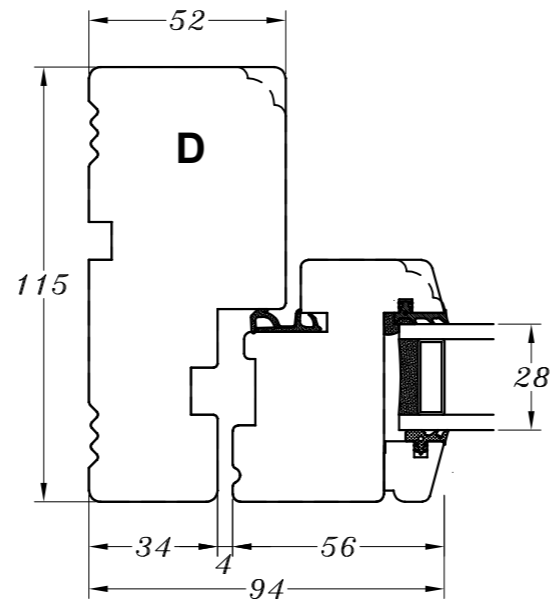

Profilkehling

 STM Vinduer A/S Kassebølvej 3 5900 Rudkøbing Tlf.: 63 51 16 09 post@stmvinduer.dk www.stmvinduer.dk	Type:	SAPINO	Tegn. nr.	DB-0010
	Emne:	Dannebrogsvindue	Målskala	-
			Dato	29.11.2021
			Rev. nr. / Dato	/
			Int.	LM