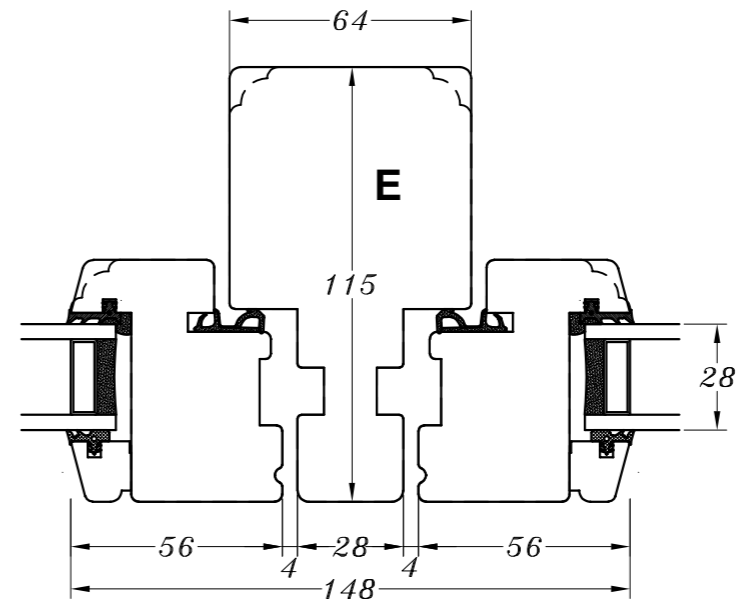

Profilkehling

 STM Vinduer A/S Kassebølvej 3 5900 Rudkøbing Tlf.: 63 51 16 09 post@stmvinduer.dk www.stmvinduer.dk	Type:	SAPINO	Tegn. nr.	DB-0010
	Emne:	Dannebrogsvindue	Målskala	-
			Dato	29.11.2021
			Rev. nr. / Dato	/
			Int.	LM