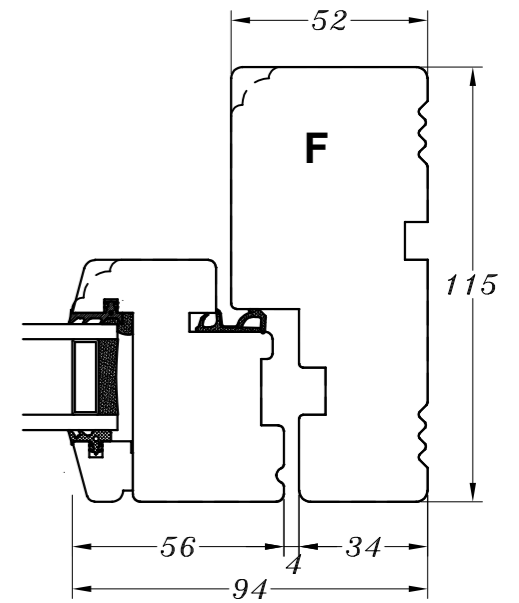

Profilkehling

 STM Vinduer A/S Kassebølvej 3 5900 Rudkøbing Tlf.: 63 51 16 09 post@stmvinduer.dk www.stmvinduer.dk	Type:	SAPINO	Tegn. nr.	DB-0010
	Emne:	Dannebrogsvindue	Målskala	-
			Dato	29.11.2021
			Rev. nr. / Dato	/
			Int.	LM