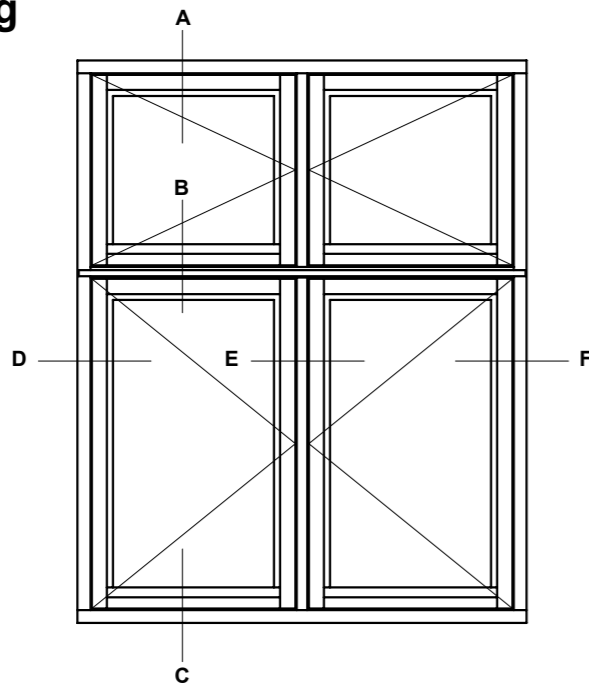

Profilkehling

 STM Vinduer A/S Kassebølvej 3 5900 Rudkøbing Tlf.: 63 51 16 09 post@stmvinduer.dk www.stmvinduer.dk	Type:	SAPINO	Tegn. nr.	DB-0010
	Emne:	Dannebrogsvindue	Målskala	-
			Dato	29.11.2021
			Rev. nr. / Dato	/
			Int.	LM