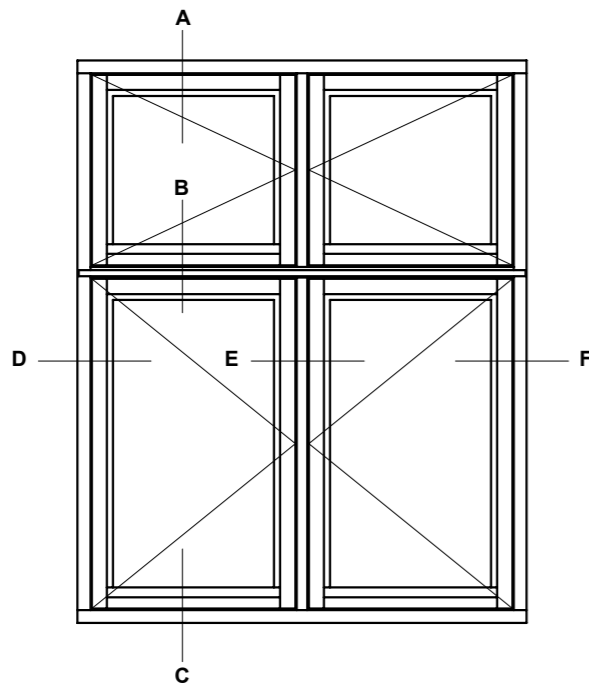

Profilkehling

	<b>STM Vinduer A/S</b> Kassebølvej 3 5900 Rudkøbing  Tlf.: 63 51 16 09 mail@stmvinduer.dk www.stmvinduer.dk	Type:	SAPINO A	Tegn. nr.	<b>DB-001</b>
		Emne:	Dannebrogsvindue	Målskala	-
				Dato	28.10.2021
				Rev. nr. / Dato	/
				Int.	LM
© STM Vinduer A/S. This material is the property of and copyright protected by STM Vinduer A/S					