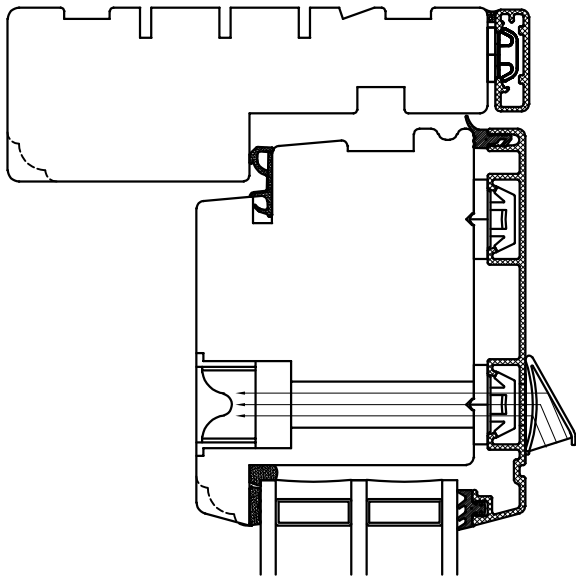

Klikventil på udadgående vindue med aftræk i fals

Klikventil i dørramme (udadgående)

Klikventil i dørramme (indadgående)

	STM Vinduer A/S Kassebølvej 3 5900 Rudkøbing Tlf.: 63 51 16 09 mail@stmvinduer.dk www.stmvinduer.dk	Type:	NEO	Tegn. nr.	3VE-001
		Emne:	Friskluftventiler	Målskala	1 : 2
				Dato	25.11.2021
				Rev. nr. / Dato	01 / 31.08.2023
				Int.	LM
© STM Vinduer A/S. This material is the property of and copyright protected by STM Vinduer A/S					