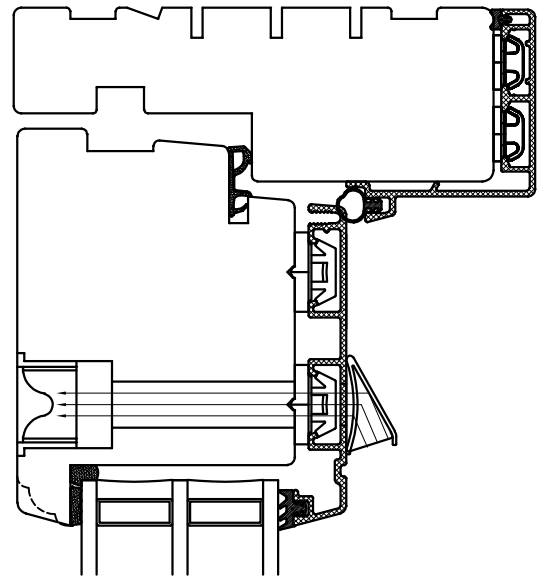

Klikventil på udadgående vindue med aftræk i fals

Klikventil i dørramme (udadgående)

Klikventil i dørramme (indadgående)

	STM Vinduer A/S Kassebølvej 3 5900 Rudkøbing Tlf.: 63 51 16 09 mail@stmvinduer.dk www.stmvinduer.dk	Type:	NEO	Tegn. nr.	3VE-001
		Emne:	Friskluftventiler	Målskala	1 : 2
				Dato	25.11.2021
				Rev. nr. / Dato	01 / 31.08.2023
				Int.	LM
© STM Vinduer A/S. This material is the property of and copyright protected by STM Vinduer A/S					