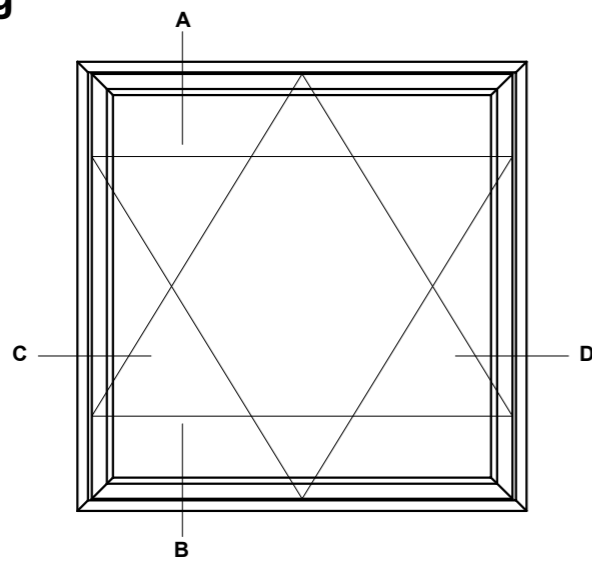

Profilkehling

	STM Vinduer A/S Kassebølvej 3 5900 Rudkøbing Tlf.: 63 51 16 09 mail@stmvinduer.dk www.stmvinduer.dk	Type:	NEO	Tegn. nr.	3VB-001
		Emne:	Vendbart vindue	Målskala	-
				Dato	23.11.2021
				Rev. nr. / Dato	/
				Int.	LM
© STM Vinduer A/S. This material is the property of and copyright protected by STM Vinduer A/S					