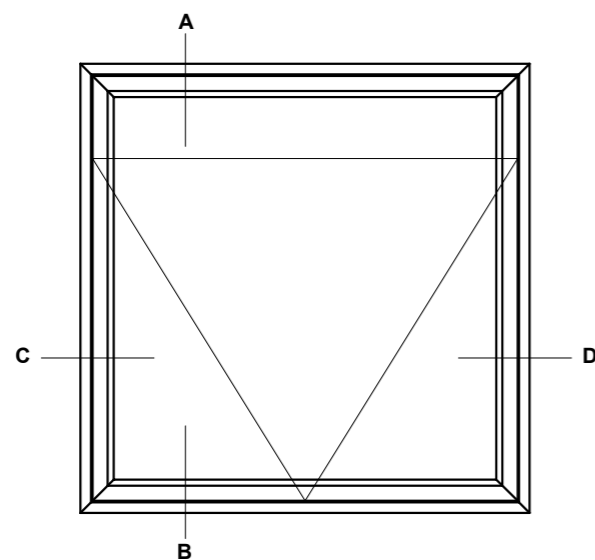

Profilkehling

 <b>STM Vinduer A/S</b> Kassebølvej 3 5900 Rudkøbing Tlf.: 63 51 16 09 mail@stmvinduer.dk www.stmvinduer.dk	Type:	NEO	Tegn. nr.	3TS-001
	Emne:	Topstyret vindue	Målskala	-
			Dato	23.11.2021
			Rev. nr. / Dato	/
			Int.	LM