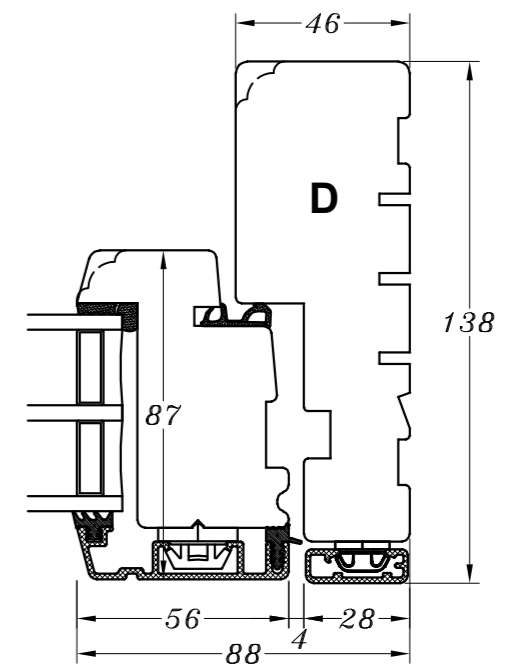

Profilkehling

 <b>STM Vinduer A/S</b> Kassebølvej 3 5900 Rudkøbing Tlf.: 63 51 16 09 mail@stmvinduer.dk www.stmvinduer.dk	Type:	NEO	Tegn. nr.	3TS-001
	Emne:	Topstyret vindue	Målskala	-
			Dato	23.11.2021
			Rev. nr. / Dato	/
			Int.	LM