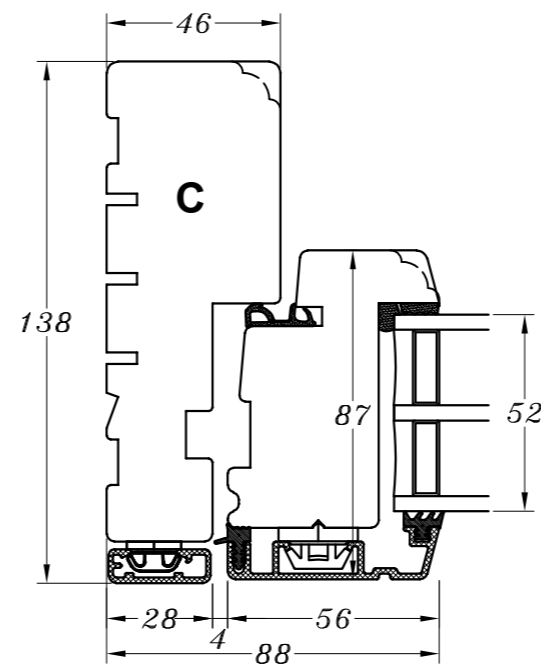

Profilkehling

 <b>STM Vinduer A/S</b> Kassebølvej 3 5900 Rudkøbing Tlf.: 63 51 16 09 mail@stmvinduer.dk www.stmvinduer.dk	Type:	NEO	Tegn. nr.	3TS-001
	Emne:	Topstyret vindue	Målskala	-
			Dato	23.11.2021
			Rev. nr. / Dato	/
			Int.	LM