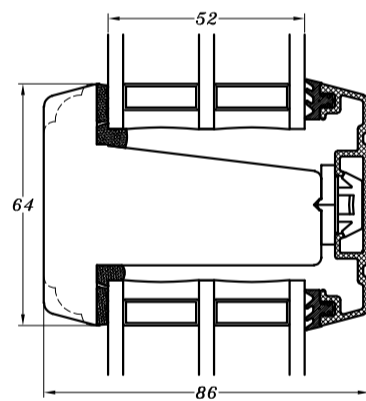

24 mm vandret energisprosse

24 mm lodret energisprosse

42 mm vandret energisprosse

42 mm lodret energisprosse

64 mm vandret energisprosse

64 mm lodret energisprosse

64 mm vandret sprosse

64 mm lodret sprosse

105 mm vandret tapstykke

105 mm lodret tapstykke

STM Vinduer A/S
Kassebølvej 3
5900 Rudkøbing
Tlf.: 63 51 16 09
mail@stmvinduer.dk
www.stmvinduer.dk

Type:	NEO	Tegn. nr.	3SP-100
Emne:	Sprosser	Målskala	1 : 2
		Dato	27.01.2022
		Rev. nr. / Dato	/
		Int.	LM