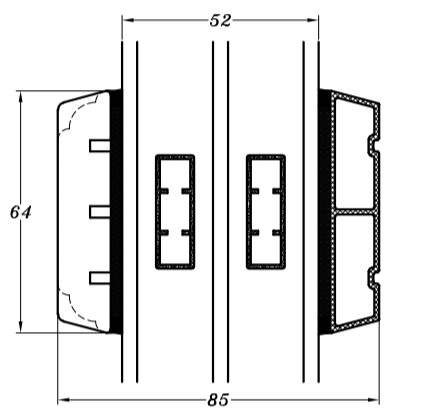

24 mm vandret energisprosse

24 mm lodret energisprosse

42 mm vandret energisprosse

42 mm lodret energisprosse

64 mm vandret energisprosse

64 mm lodret energisprosse

64 mm vandret sprosse

64 mm lodret sprosse

105 mm vandret tapstykke

105 mm lodret tapstykke

STM Vinduer A/S
Kassebølvej 3
5900 Rudkøbing
Tlf.: 63 51 16 09
mail@stmvinduer.dk
www.stmvinduer.dk

Type:	NEO	Tegn. nr.	3SP-100
Emne:	Sprosser	Målskala	1 : 2
		Dato	27.01.2022
		Rev. nr. / Dato	/
		Int.	LM