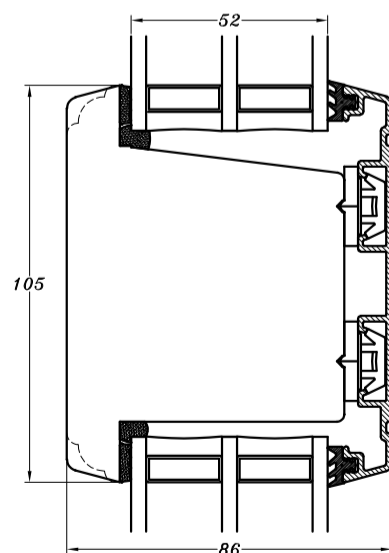

24 mm vandret energisprosse

24 mm lodret energisprosse

42 mm vandret energisprosse

42 mm lodret energisprosse

64 mm vandret energisprosse

64 mm lodret energisprosse

64 mm vandret sprosse

64 mm lodret sprosse

105 mm vandret tapstykke

105 mm lodret tapstykke

STM Vinduer A/S
Kassebølvej 3
5900 Rudkøbing
Tlf.: 63 51 16 09
mail@stmvinduer.dk
www.stmvinduer.dk

Type:	NEO	Tegn. nr.	3SP-100
Emne:	Sprosser	Målskala	1 : 2
		Dato	27.01.2022
		Rev. nr. / Dato	/
		Int.	LM