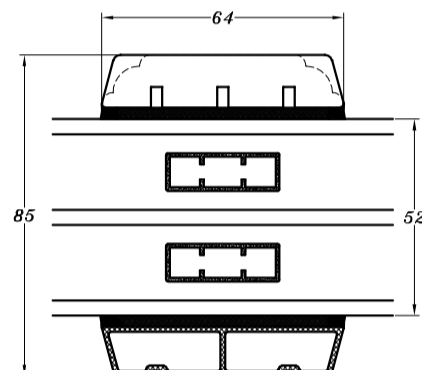

24 mm vandret energisprosse

24 mm lodret energisprosse

42 mm vandret energisprosse

42 mm lodret energisprosse

64 mm vandret energisprosse

64 mm lodret energisprosse

64 mm vandret sprosse

64 mm lodret sprosse

105 mm vandret tapstykke

105 mm lodret tapstykke

STM Vinduer A/S
Kassebølvej 3
5900 Rudkøbing
Tlf.: 63 51 16 09
mail@stmvinduer.dk
www.stmvinduer.dk

Type:	NEO	Tegn. nr.	3SP-100
Emne:	Sprosser	Målskala	1 : 2
		Dato	27.01.2022
		Rev. nr. / Dato	/
		Int.	LM