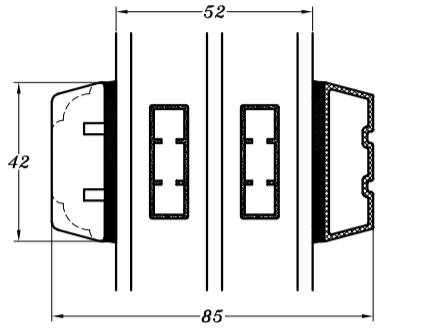

24 mm vandret energisprosse

24 mm lodret energisprosse

42 mm vandret energisprosse

42 mm lodret energisprosse

64 mm vandret energisprosse

64 mm lodret energisprosse

64 mm vandret sprosse

64 mm lodret sprosse

105 mm vandret tapstykke

105 mm lodret tapstykke

STM Vinduer A/S
Kassebølvej 3
5900 Rudkøbing
Tlf.: 63 51 16 09
mail@stmvinduer.dk
www.stmvinduer.dk

Type:	NEO	Tegn. nr.	3SP-100
Emne:	Sprosser	Målskala	1 : 2
		Dato	27.01.2022
		Rev. nr. / Dato	/
		Int.	LM