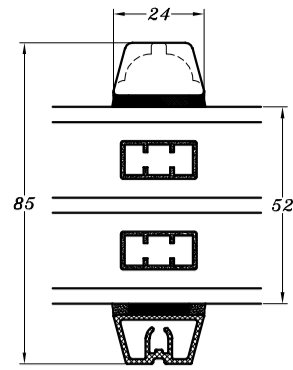

24 mm vandret energisprosse

24 mm lodret energisprosse

42 mm vandret energisprosse

42 mm lodret energisprosse

64 mm vandret energisprosse

64 mm lodret energisprosse

64 mm vandret sprosse

64 mm lodret sprosse

105 mm vandret tapstykke

105 mm lodret tapstykke

STM Vinduer A/S
Kassebølvej 3
5900 Rudkøbing
Tlf.: 63 51 16 09
mail@stmvinduer.dk
www.stmvinduer.dk

Type:	NEO	Tegn. nr.	3SP-100
Emne:	Sprosser	Målskala	1 : 2
		Dato	27.01.2022
		Rev. nr. / Dato	/
		Int.	LM