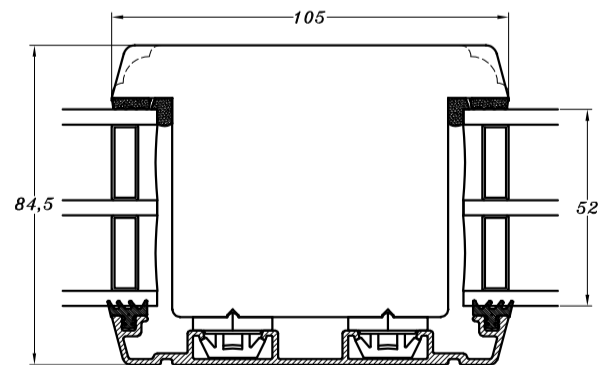

24 mm vandret energisprosse

24 mm lodret energisprosse

42 mm vandret energisprosse

42 mm lodret energisprosse

64 mm vandret energisprosse

64 mm lodret energisprosse

64 mm vandret sprosse

64 mm lodret sprosse

105 mm vandret tapstykke

105 mm lodret tapstykke

STM Vinduer A/S
Kassebølvej 3
5900 Rudkøbing
Tlf.: 63 51 16 09
mail@stmvinduer.dk
www.stmvinduer.dk

Type:	NEO	Tegn. nr.	3SP-100
Emne:	Sprosser	Målskala	1 : 2
		Dato	27.01.2022
		Rev. nr. / Dato	/
		Int.	LM