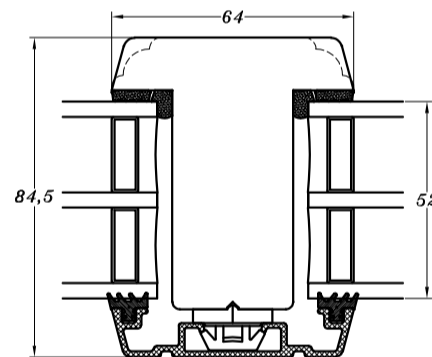

24 mm vandret energisprosse

24 mm lodret energisprosse

42 mm vandret energisprosse

42 mm lodret energisprosse

64 mm vandret energisprosse

64 mm lodret energisprosse

64 mm vandret sprosse

64 mm lodret sprosse

105 mm vandret tapstykke

105 mm lodret tapstykke

STM Vinduer A/S
Kassebølvej 3
5900 Rudkøbing
Tlf.: 63 51 16 09
mail@stmvinduer.dk
www.stmvinduer.dk

Type:	NEO	Tegn. nr.	3SP-100
Emne:	Sprosser	Målskala	1 : 2
		Dato	27.01.2022
		Rev. nr. / Dato	/
		Int.	LM