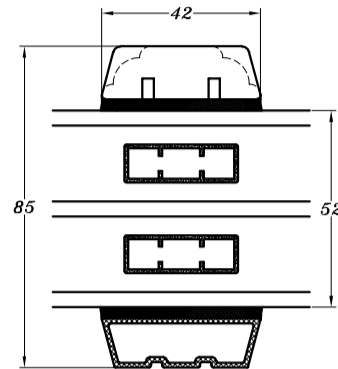

24 mm vandret energisprosse

24 mm lodret energisprosse

42 mm vandret energisprosse

42 mm lodret energisprosse

64 mm vandret energisprosse

64 mm lodret energisprosse

64 mm vandret sprosse

64 mm lodret sprosse

105 mm vandret tapstykke

105 mm lodret tapstykke

STM Vinduer A/S
Kassebølvej 3
5900 Rudkøbing
Tlf.: 63 51 16 09
mail@stmvinduer.dk
www.stmvinduer.dk

Type:	NEO	Tegn. nr.	3SP-100
Emne:	Sprosser	Målskala	1 : 2
		Dato	27.01.2022
		Rev. nr. / Dato	/
		Int.	LM