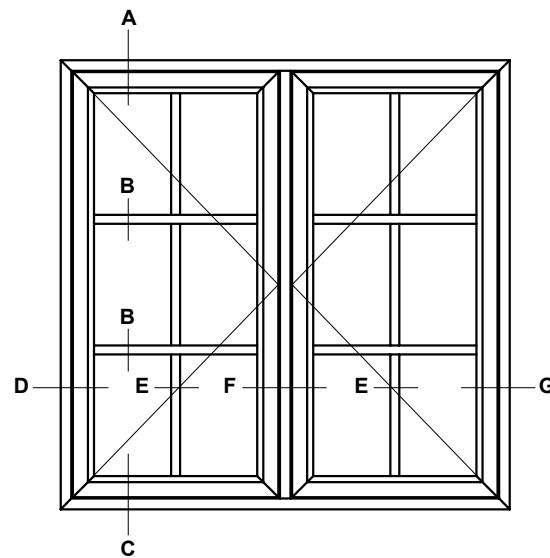

Profilkehling

 STM Vinduer A/S Kassebøllevvej 3 5900 Rudkøbing Tlf.: 63 51 16 09 mail@stmvinduer.dk www.stmvinduer.dk	Type:	NEO	Tegn. nr.	3SH-002
	Emne:	Sprosevindue	Målskala	-
			Dato	22.11.2021
			Rev. nr. / Dato	/
			Int.	LM