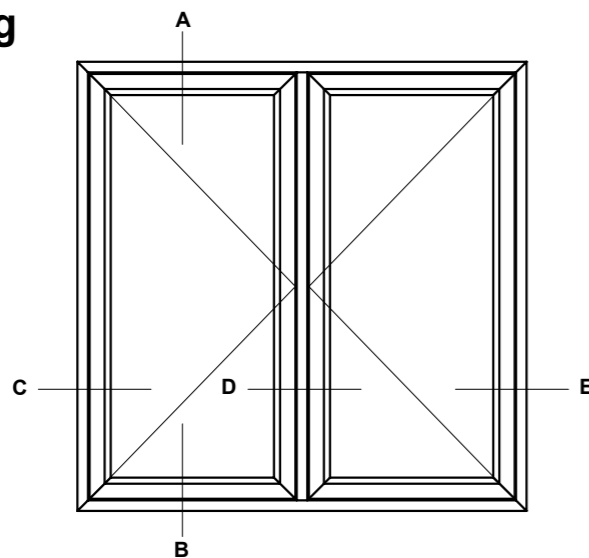

**Profilkehling**

 <b>STM VINDUER A/S</b> Kassebølvej 3 5900 Rudkøbing Tlf.: 63 51 16 09 mail@stmvinduer.dk www.stmvinduer.dk	Type:	NEO	Tegn. nr.	<b>3SH-001</b>
	Emne:	Sidehængt vindue	Målskala	-
			Dato	22.11.2021
			Rev. nr. / Dato	/
			Int.	LM