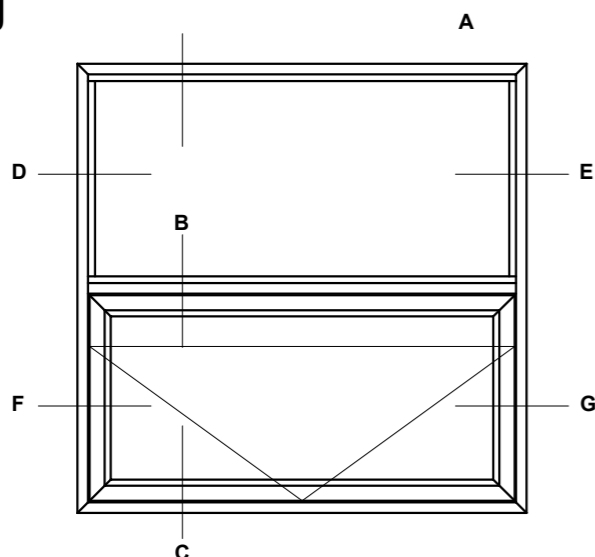

Profilkehling

 STM Vinduer A/S Kassebølvej 3 5900 Rudkøbing Tlf.: 63 51 16 09 mail@stmvinduer.dk www.stmvinduer.dk	Type:	NEO	Tegn. nr.	3KV-001
	Emne:	Kombi-vindue topstyret - fast karm	Målskala	-
			Dato	05.10.2021
			Rev. nr. / Dato	/
			Int.	LM