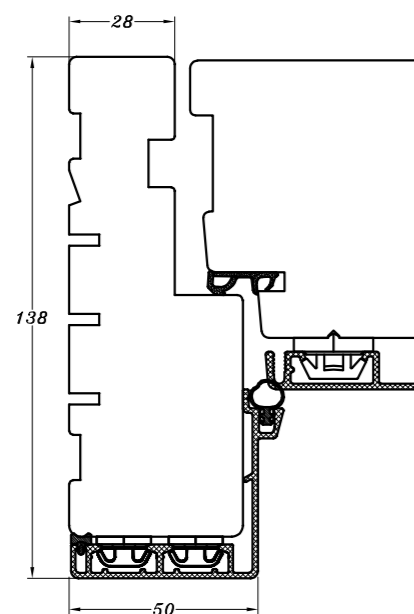

138 mm karm

167 mm karm

138 mm post

167 mm post

138 mm karm - indadgående dør

167 mm karm - indadgående dør

 <p>STM Vinduer A/S Kassebølvej 3 5900 Rudkøbing Tlf.: 63 51 16 09 mail@stmvinduer.dk www.stmvinduer.dk</p>	Type:	NEO	Tegn. nr.	3KP-001
	Emne:	Karm- og postdimensioner	Målskala	1 : 2
			Dato	25.11.2021
			Rev. nr. / Dato	/
			Int.	LM