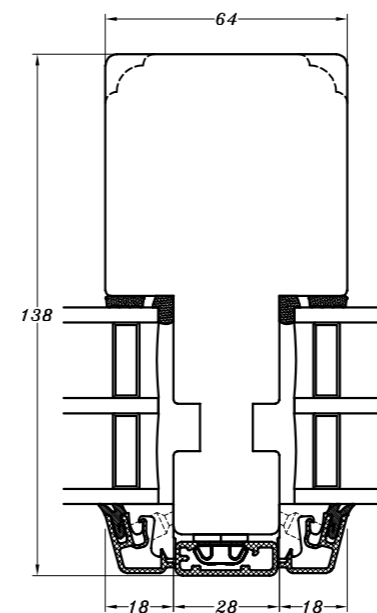

138 mm karm

167 mm karm

138 mm post

167 mm post

138 mm karm - indadgående dør

167 mm karm - indadgående dør

 <p>STM Vinduer A/S Kassebølvej 3 5900 Rudkøbing Tlf.: 63 51 16 09 mail@stmvinduer.dk www.stmvinduer.dk</p>	Type:	NEO	Tegn. nr.	3KP-001
	Emne:	Karm- og postdimensioner	Målskala	1 : 2
			Dato	25.11.2021
			Rev. nr. / Dato	/
			Int.	LM