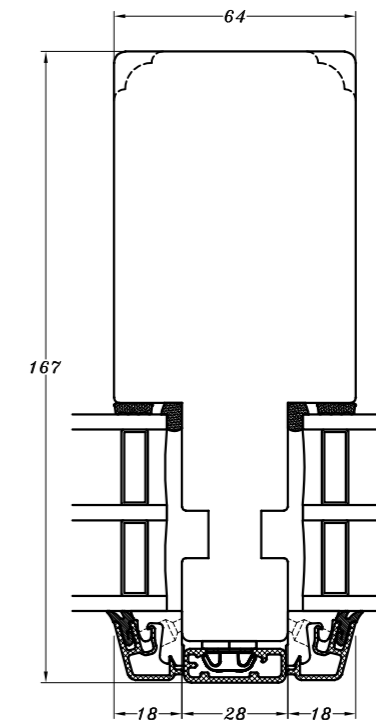

138 mm karm

167 mm karm

138 mm post

167 mm post

138 mm karm - indadgående dør

167 mm karm - indadgående dør

 <p>STM Vinduer A/S Kassebølvej 3 5900 Rudkøbing Tlf.: 63 51 16 09 mail@stmvinduer.dk www.stmvinduer.dk</p>	Type:	NEO	Tegn. nr.	3KP-001
	Emne:	Karm- og postdimensioner	Målskala	1 : 2
			Dato	25.11.2021
			Rev. nr. / Dato	/
			Int.	LM