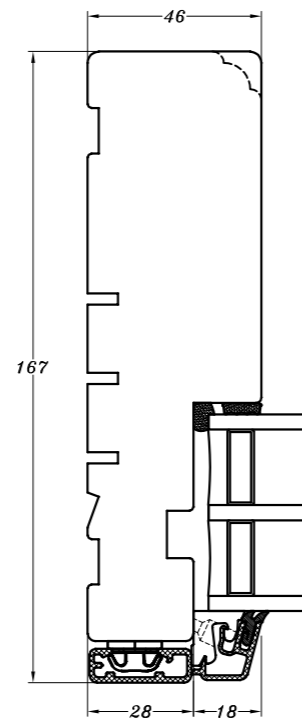

138 mm karm

167 mm karm

138 mm post

167 mm post

138 mm karm - indadgående dør

167 mm karm - indadgående dør

 <p>STM Vinduer A/S Kassebølvej 3 5900 Rudkøbing Tlf.: 63 51 16 09 mail@stmvinduer.dk www.stmvinduer.dk</p>	Type:	NEO	Tegn. nr.	3KP-001
	Emne:	Karm- og postdimensioner	Målskala	1 : 2
			Dato	25.11.2021
			Rev. nr. / Dato	/
			Int.	LM