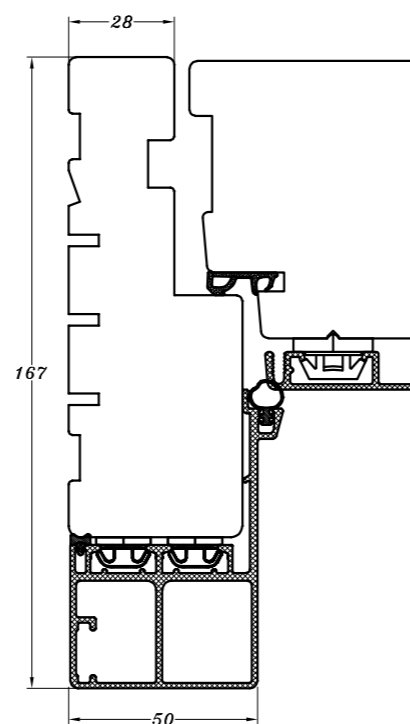

138 mm karm

167 mm karm

138 mm post

167 mm post

138 mm karm - indadgående dør

167 mm karm - indadgående dør

 <p>STM Vinduer A/S Kassebølvej 3 5900 Rudkøbing Tlf.: 63 51 16 09 mail@stmvinduer.dk www.stmvinduer.dk</p>	Type:	NEO	Tegn. nr.	3KP-001
	Emne:	Karm- og postdimensioner	Målskala	1 : 2
			Dato	25.11.2021
			Rev. nr. / Dato	/
			Int.	LM