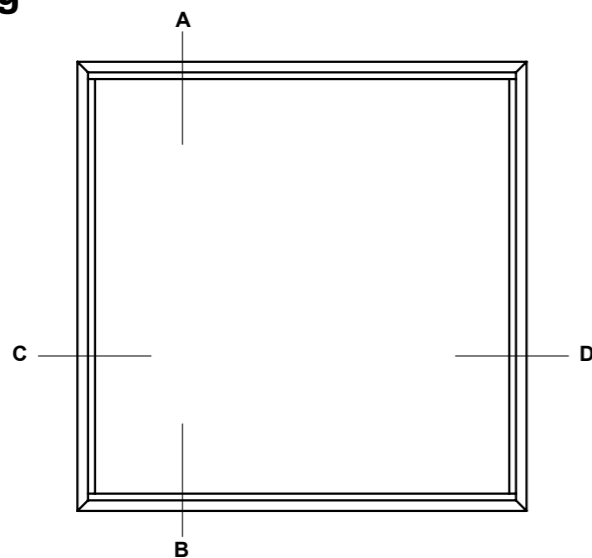

**Profilkehling**

**STM Vinduer A/S**  
 Kassebølvej 3  
 5900 Rudkøbing  
 Tlf.: 63 51 16 09  
 mail@stmvinduer.dk  
 www.stmvinduer.dk

Type:	NEO	Tegn. nr.	3FK-001
Emne:	Fast karm	Målskala	-
		Dato	22.11.2021
		Rev. nr. / Dato	/
		Int.	LM