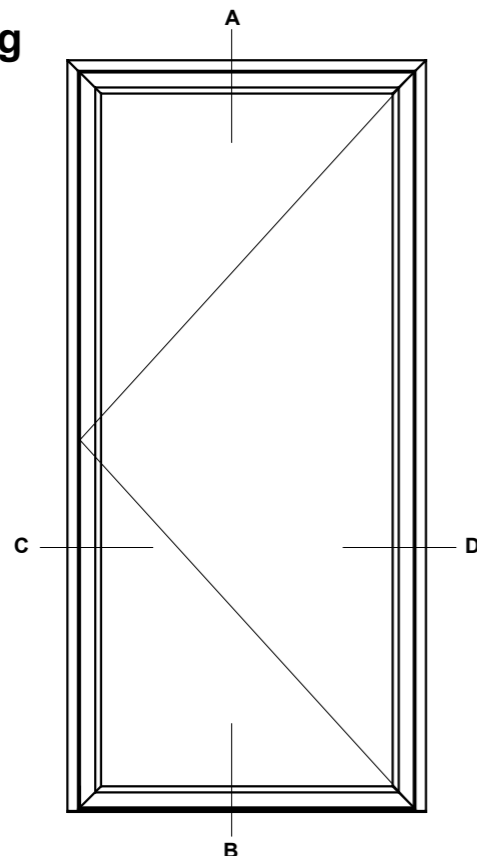

M/ træ-bundtrin

Profilkehling

 STM Vinduer A/S Kassebølvej 3 5900 Rudkøbing Tlf.: 63 51 16 09 mail@stmvinduer.dk www.stmvinduer.dk	Type:	NEO	Tegn. nr.	3ED-020
	Emne:	Enkelt vinduesdør	Målskala	-
			Dato	10.11.2021
			Rev. nr. / Dato	/
			Int.	LM