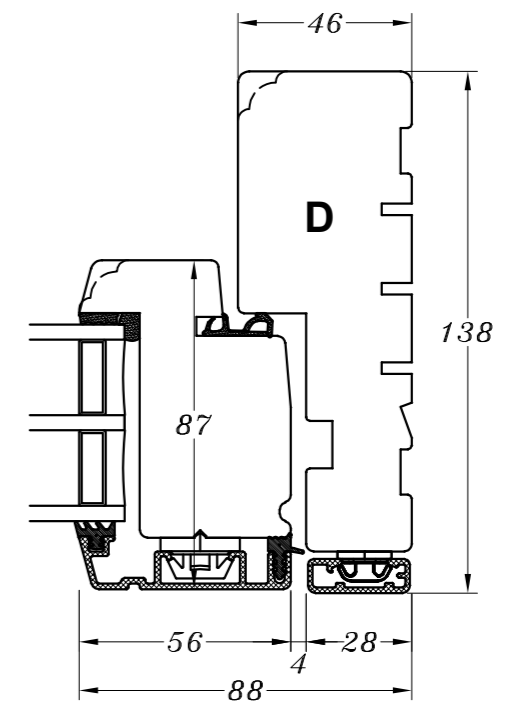

M/ træ-bundtrin

Profilkehling

 STM Vinduer A/S Kassebølvej 3 5900 Rudkøbing Tlf.: 63 51 16 09 mail@stmvinduer.dk www.stmvinduer.dk	Type:	NEO	Tegn. nr.	3ED-020
	Emne:	Enkelt vinduesdør	Målskala	-
			Dato	10.11.2021
			Rev. nr. / Dato	/
			Int.	LM