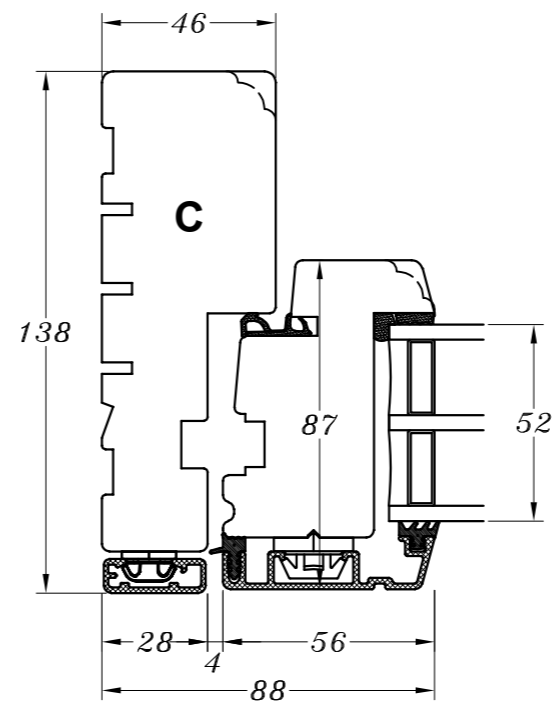

M/ træ-bundtrin

Profilkehling

 STM Vinduer A/S Kassebølvej 3 5900 Rudkøbing Tlf.: 63 51 16 09 mail@stmvinduer.dk www.stmvinduer.dk	Type:	NEO	Tegn. nr.	3ED-020
	Emne:	Enkelt vinduesdør	Målskala	-
			Dato	10.11.2021
			Rev. nr. / Dato	/
			Int.	LM