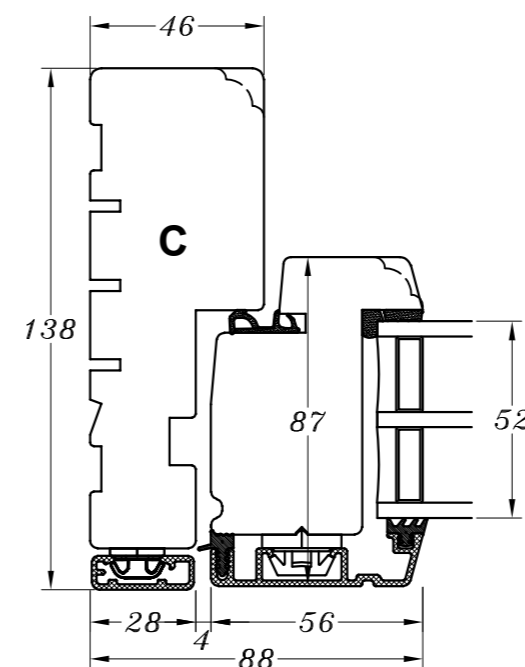

Profilkehling

	STM Vinduer A/S Kassebølvej 3 5900 Rudkøbing Tlf.: 63 51 16 09 mail@stmvinduer.dk www.stmvinduer.dk	Type:	NEO	Tegn. nr.	3DD-020
		Emne:	Dobbelt vinduesdør	Målskala	-
				Dato	09.11.2021
				Rev. nr. / Dato	/
				Int.	LM
© STM Vinduer A/S. This material is the property of and copyright protected by STM Vinduer A/S					