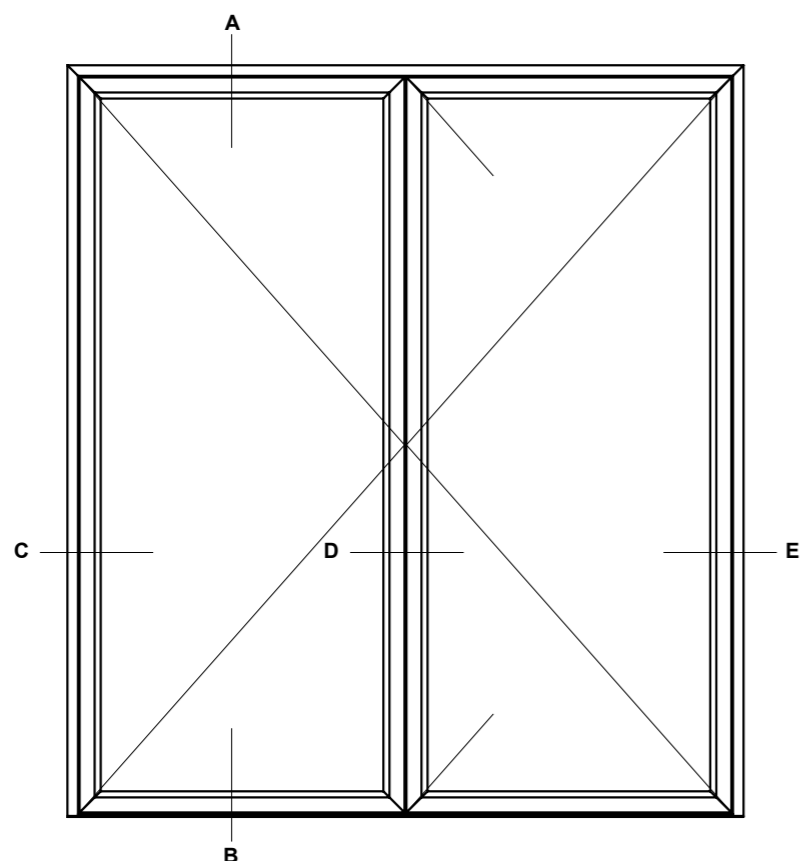

Profilkehling

	STM Vinduer A/S Kassebølvej 3 5900 Rudkøbing Tlf.: 63 51 16 09 mail@stmvinduer.dk www.stmvinduer.dk	Type:	NEO	Tegn. nr.	3DD-020
		Emne:	Dobbelt vinduesdør	Målskala	-
				Dato	09.11.2021
				Rev. nr. / Dato	/
				Int.	LM
© STM Vinduer A/S. This material is the property of and copyright protected by STM Vinduer A/S					