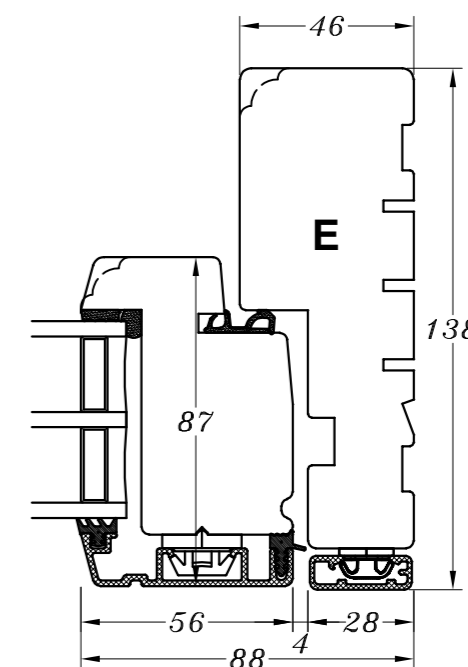

Profilkehling

	STM Vinduer A/S Kassebølvej 3 5900 Rudkøbing Tlf.: 63 51 16 09 mail@stmvinduer.dk www.stmvinduer.dk	Type:	NEO	Tegn. nr.	3DD-020
		Emne:	Dobbelt vinduesdør	Målskala	-
				Dato	09.11.2021
				Rev. nr. / Dato	/
				Int.	LM
© STM Vinduer A/S. This material is the property of and copyright protected by STM Vinduer A/S					