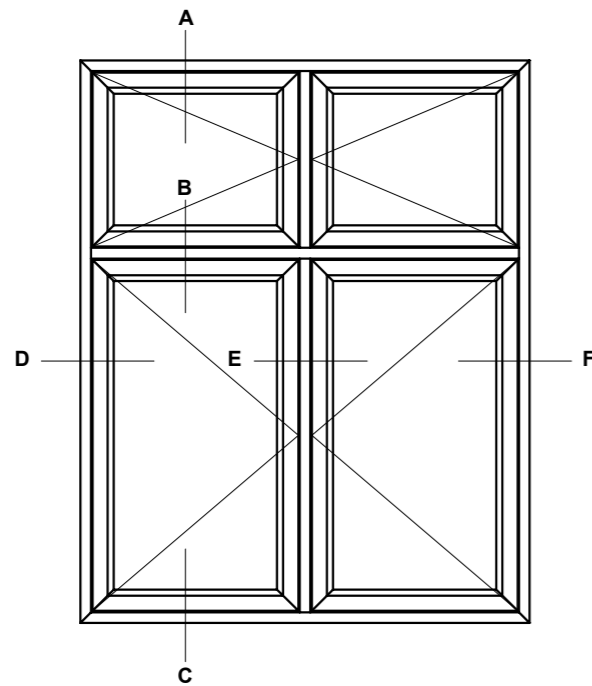

Profilkehling

	STM Vinduer A/S Kassebølvej 3 5900 Rudkøbing Tlf.: 63 51 16 09 mail@stmvinduer.dk www.stmvinduer.dk	Type:	NEO	Tegn. nr.	3DB-001
		Emne:	Dannebrogsvindue	Målskala	-
				Dato	08.11.2021
				Rev. nr. / Dato	/
				Int.	LM