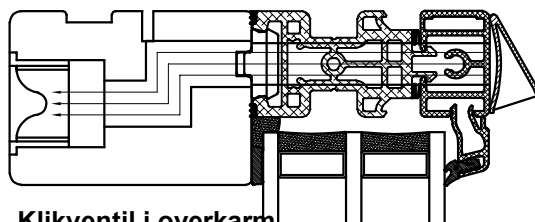

Klikventil på udadgående vindue med aftræk i fals

Klikventil i drejekip overramme

Klikventil i dørramme

Klikventil i drejekip overramme (model I)

**Klikventil i overkarm
(kan ikke anvendes på karm med kehl samt lysningsnot)**