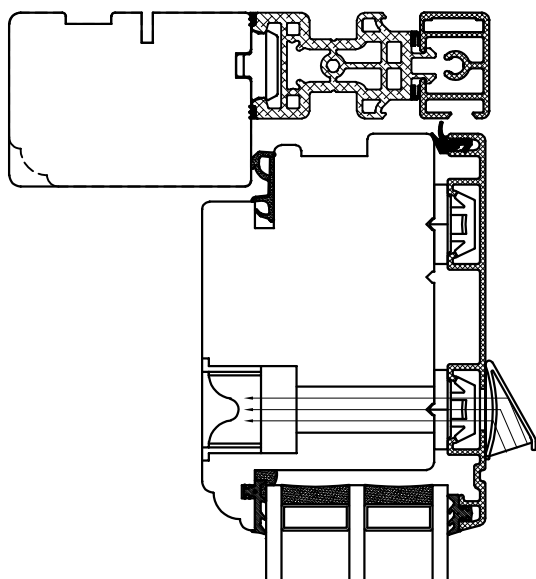

Klikventil på udadgående vindue med aftræk i fals

Klikventil i drejekip overramme

Klikventil i dørramme

Klikventil i drejekip overramme (model I)

**Klikventil i overkarm
(kan ikke anvendes på karm med kehl samt lysningsnot)**