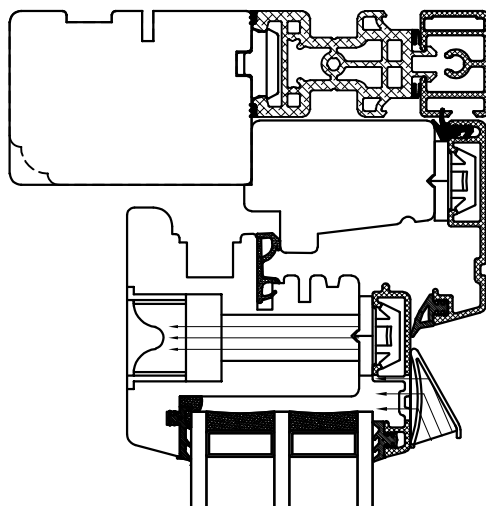

Klikventil på udadgående vindue med aftræk i fals

Klikventil i drejekip overramme

Klikventil i dørramme

Klikventil i drejekip overramme (model I)

**Klikventil i overkarm
(kan ikke anvendes på karm med kehl samt lysningsnot)**