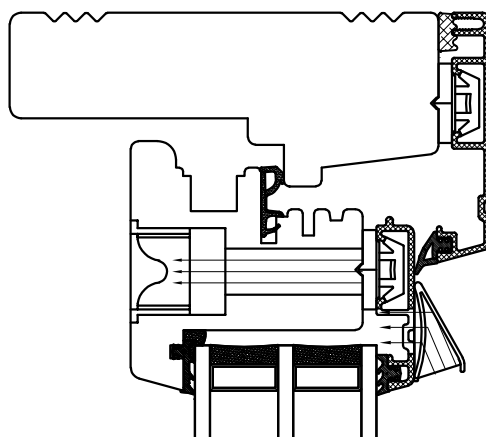

Klikventil på udadgående vindue med aftræk i fals

Klikventil i drejekip overramme

Klikventil i dørramme

Klikventil i drejekip overramme (model I)

**Klikventil i overkarm
(kan ikke anvendes på karm med kehl samt lysningsnot)**