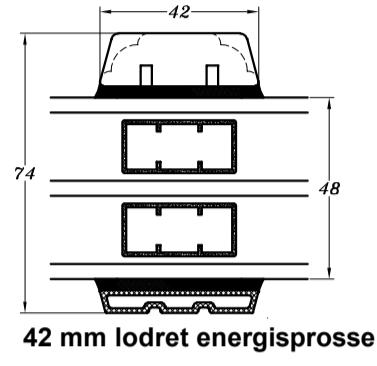

24 mm vandret energisprosse

24 mm lodret energisprosse

42 mm vandret energisprosse

42 mm lodret energisprosse

64 mm vandret energisprosse

64 mm lodret energisprosse

64 mm vandret sprosse

64 mm lodret sprosse

105 mm vandret tapstykke

105 mm lodret tapstykke

STM Vinduer A/S
Kassebøllevej 3
5900 Rudkøbing
Tlf.: 63 51 16 09
mail@stmvinduer.dk
www.stmvinduer.dk

Type:	TINIUM	Tegn. nr.	1SP-100
Emne:	Sprosser	Målskala	1 : 2
		Dato	26.01.2022
		Rev. nr. / Dato	/
		Int.	LM