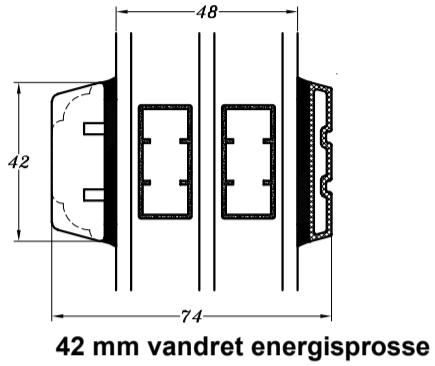

24 mm vandret energisprosse

24 mm lodret energisprosse

42 mm vandret energisprosse

42 mm lodret energisprosse

64 mm vandret energisprosse

64 mm lodret energisprosse

64 mm vandret sprosse

64 mm lodret sprosse

105 mm vandret tapstykke

105 mm lodret tapstykke

STM Vinduer A/S
Kassebøllevej 3
5900 Rudkøbing
Tlf.: 63 51 16 09
mail@stmvinduer.dk
www.stmvinduer.dk

Type:	TINIUM	Tegn. nr.	1SP-100
Emne:	Sprosser	Målskala	1 : 2
		Dato	26.01.2022
		Rev. nr. / Dato	/
		Int.	LM