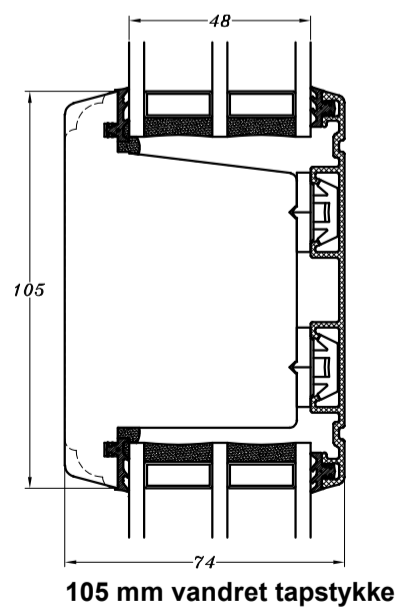

24 mm vandret energisprosse

24 mm lodret energisprosse

42 mm vandret energisprosse

42 mm lodret energisprosse

64 mm vandret energisprosse

64 mm lodret energisprosse

64 mm vandret sprosse

64 mm lodret sprosse

105 mm vandret tapstykke

105 mm lodret tapstykke

STM Vinduer A/S
Kassebøllevej 3
5900 Rudkøbing
Tlf.: 63 51 16 09
mail@stmvinduer.dk
www.stmvinduer.dk

Type:	TINIUM	Tegn. nr.	1SP-100
Emne:	Sprosser	Målskala	1 : 2
		Dato	26.01.2022
		Rev. nr. / Dato	/
		Int.	LM