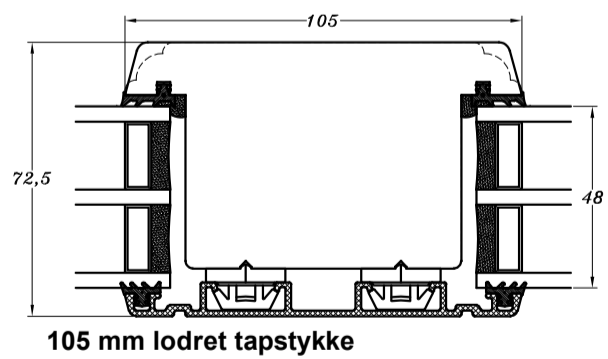

24 mm vandret energisprosse

24 mm lodret energisprosse

42 mm vandret energisprosse

42 mm lodret energisprosse

64 mm vandret energisprosse

64 mm lodret energisprosse

64 mm vandret sprosse

64 mm lodret sprosse

105 mm vandret tapstykke

105 mm lodret tapstykke

STM Vinduer A/S
Kassebøllevej 3
5900 Rudkøbing
Tlf.: 63 51 16 09
mail@stmvinduer.dk
www.stmvinduer.dk

Type:	TINIUM	Tegn. nr.	1SP-100
Emne:	Sprosser	Målskala	1 : 2
		Dato	26.01.2022
		Rev. nr. / Dato	/
		Int.	LM