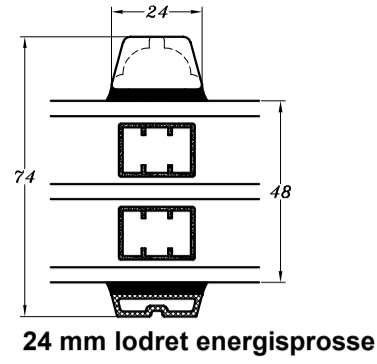

24 mm vandret energisprosse

24 mm lodret energisprosse

42 mm vandret energisprosse

42 mm lodret energisprosse

64 mm vandret energisprosse

64 mm lodret energisprosse

64 mm vandret sprosse

64 mm lodret sprosse

105 mm vandret tapstykke

105 mm lodret tapstykke

STM Vinduer A/S
Kassebøllevej 3
5900 Rudkøbing
Tlf.: 63 51 16 09
mail@stmvinduer.dk
www.stmvinduer.dk

Type:	TINIUM	Tegn. nr.	1SP-100
Emne:	Sprosser	Målskala	1 : 2
		Dato	26.01.2022
		Rev. nr. / Dato	/
		Int.	LM