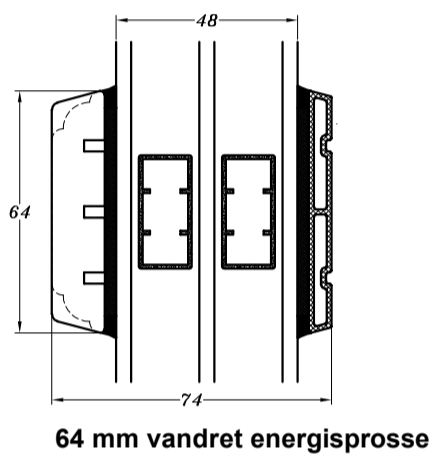

24 mm vandret energisprosse

24 mm lodret energisprosse

42 mm vandret energisprosse

42 mm lodret energisprosse

64 mm vandret energisprosse

64 mm lodret energisprosse

64 mm vandret sprosse

64 mm lodret sprosse

105 mm vandret tapstykke

105 mm lodret tapstykke

STM Vinduer A/S
Kassebøllevej 3
5900 Rudkøbing
Tlf.: 63 51 16 09
mail@stmvinduer.dk
www.stmvinduer.dk

Type:	TINIUM	Tegn. nr.	1SP-100
Emne:	Sprosser	Målskala	1 : 2
		Dato	26.01.2022
		Rev. nr. / Dato	/
		Int.	LM