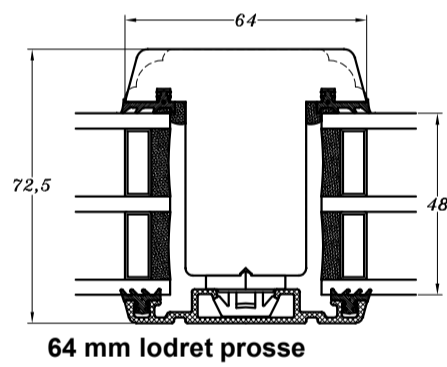

24 mm vandret energisprosse

24 mm lodret energisprosse

42 mm vandret energisprosse

42 mm lodret energisprosse

64 mm vandret energisprosse

64 mm lodret energisprosse

64 mm vandret sprosse

64 mm lodret sprosse

105 mm vandret tapstykke

105 mm lodret tapstykke

STM Vinduer A/S
Kassebøllevej 3
5900 Rudkøbing
Tlf.: 63 51 16 09
mail@stmvinduer.dk
www.stmvinduer.dk

Type:	TINIUM	Tegn. nr.	1SP-100
Emne:	Sprosser	Målskala	1 : 2
		Dato	26.01.2022
		Rev. nr. / Dato	/
		Int.	LM