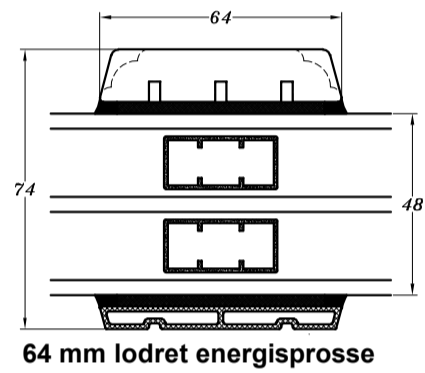

24 mm vandret energisprosse

24 mm lodret energisprosse

42 mm vandret energisprosse

42 mm lodret energisprosse

64 mm vandret energisprosse

64 mm lodret energisprosse

64 mm vandret sprosse

64 mm lodret sprosse

105 mm vandret tapstykke

105 mm lodret tapstykke

STM Vinduer A/S
Kassebøllevej 3
5900 Rudkøbing
Tlf.: 63 51 16 09
mail@stmvinduer.dk
www.stmvinduer.dk

Type:	TINIUM	Tegn. nr.	1SP-100
Emne:	Sprosser	Målskala	1 : 2
		Dato	26.01.2022
		Rev. nr. / Dato	/
		Int.	LM