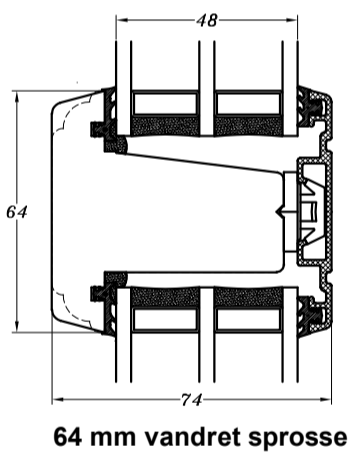

24 mm vandret energisprosse

24 mm lodret energisprosse

42 mm vandret energisprosse

42 mm lodret energisprosse

64 mm vandret energisprosse

64 mm lodret energisprosse

64 mm vandret sprosse

64 mm lodret sprosse

105 mm vandret tapstykke

105 mm lodret tapstykke

STM Vinduer A/S
Kassebøllevej 3
5900 Rudkøbing
Tlf.: 63 51 16 09
mail@stmvinduer.dk
www.stmvinduer.dk

Type:	TINIUM	Tegn. nr.	1SP-100
Emne:	Sprosser	Målskala	1 : 2
		Dato	26.01.2022
		Rev. nr. / Dato	/
		Int.	LM